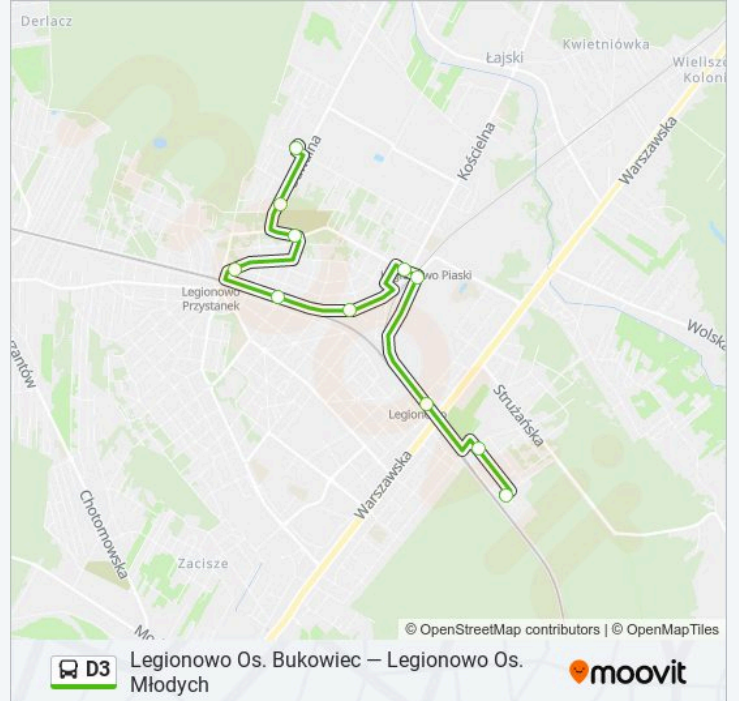

### Kierunek: Legionowo Os. Młodych

11 przystanków

[WYŚWIETL ROZKŁAD JAZDY LINII](#)

Legionowo Os. Bukowiec 01

Legionowo Wrzosowa 02

Legionowo Centrum Komunikacyjne 02

PKP Legionowo Piaski 04

PKP Legionowo Piaski 02

### Rozkład jazdy dla: autobus D3

Rozkład jazdy dla Legionowo Os. Młodych

poniedziałek	05:35 - 19:44
wtorek	05:35 - 19:44
środa	05:35 - 19:44
czwartek	05:35 - 19:44
piątek	05:35 - 19:44
sobota	Nieobsługiwane
niedziela	Nieobsługiwane

### Informacja o: autobus D3

**Kierunek:** Legionowo Os. Młodych

**Przystanki:** 11

**Długość trwania przejazdu:** 17 min

**Podsumowanie linii:**

Rozkłady jazdy i mapy tras dla autobus D3 są dostępne w wersji offline w formacie PDF na stronie [moovitapp.com](https://moovitapp.com). Skorzystaj z Moovit App, aby sprawdzić czasy przyjazdu autobusów na żywo, rozkłady jazdy pociągu czy metra oraz wskazówki krok po kroku jak dojechać w Warszaw komunikacją zbiorową.