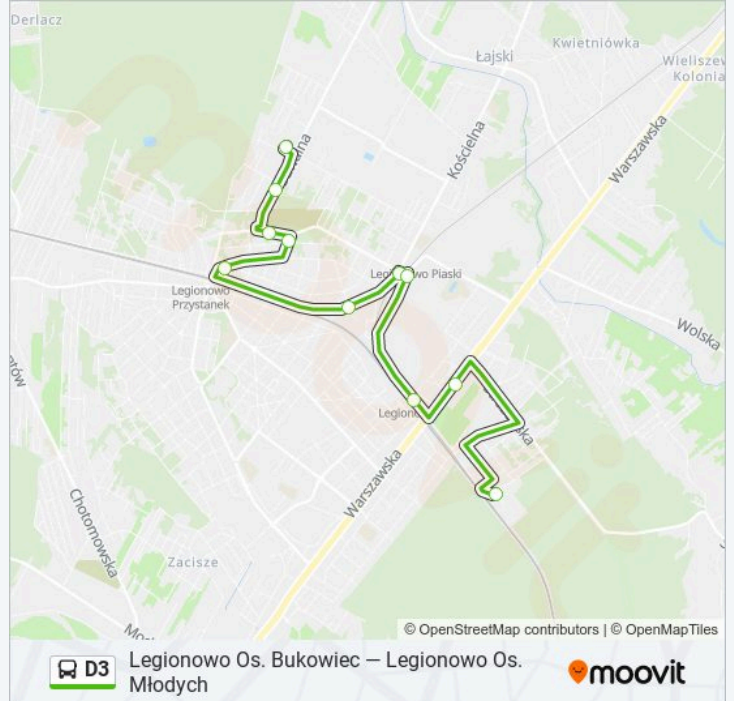

Autobus D3, linia (Legionowo Os. Bukowiec — Legionowo Os. Młodych), posiada 2 tras. W dni robocze kursuje:

(1) Legionowo Os. Bukowiec: 05:10 - 19:11(2) Legionowo Os. Młodych: 05:35 - 19:44

Skorzystaj z aplikacji Moovit, aby znaleźć najbliższy przystanek oraz czas przyjazdu najbliższego środka transportu dla: autobus D3.

**Kierunek: Legionowo Os. Bukowiec**

11 przystanków

[WYŚWIETL ROZKŁAD JAZDY LINII](#)

Legionowo Os. Młodych 01

Legionowo Orzechowa 01

Legionowo Cynkowa 01

Legionowo Cmentarz 03

Szkoła Pzps 02

Legionowo Szczygła 01

Legionowo Al. Legionów 01

PKP Legionowo Piaski 03

Legionowo Centrum Komunikacyjne 01

Legionowo Zegrzyńska 02

Legionowo Os. Bukowiec 01

**Rozkład jazdy dla: autobus D3**

Rozkład jazdy dla Legionowo Os. Bukowiec

### Kierunek: Legionowo Os. Młodych

11 przystanków

[WYŚWIETL ROZKŁAD JAZDY LINII](#)

Legionowo Os. Bukowiec 01

Legionowo Wrzosowa 02

Legionowo Centrum Komunikacyjne 02

PKP Legionowo Piaski 04

PKP Legionowo Piaski 02