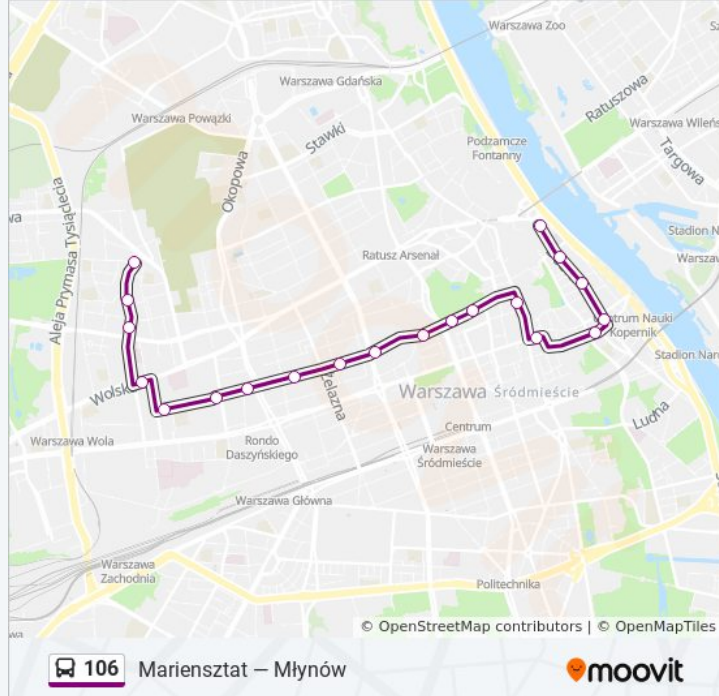

Biblioteka Uniwersytecka 02

Dobra 02

Mariensztat 01

Kierunek: Ostroroga

25 przystanków

[WYŚWIETL ROZKŁAD JAZDY LINII](#)

Mariensztat 01

Nowy Zjazd 01

Dobra 01

Biblioteka Uniwersytecka 01

Zajęcza 01

Topiel 02

Nowy Świat 04

Nowy Świat 02

Pl. Małachowskiego 02

Zachęta 02

Królewska 04

Pl. Grzybowski 04

Al. Jana Pawła II 02

Mennica 02

Muzeum Powstania Warszawskiego 02

Siedmiogrodzka 02

Rogalińska 02

Szpital Wolski 02

Rozkład jazdy dla: autobus 106

Rozkład jazdy dla Ostroroga

poniedziałek	00:01 - 23:31
wtorek	04:32 - 23:32
środa	04:32 - 23:32
czwartek	04:32 - 23:32
piątek	04:32 - 23:32
sobota	04:31 - 23:31
niedziela	04:31 - 22:31

Informacja o: autobus 106

Kierunek: Ostroroga

Przystanki: 25

Długość trwania przejazdu: 31 min

Podsumowanie linii: