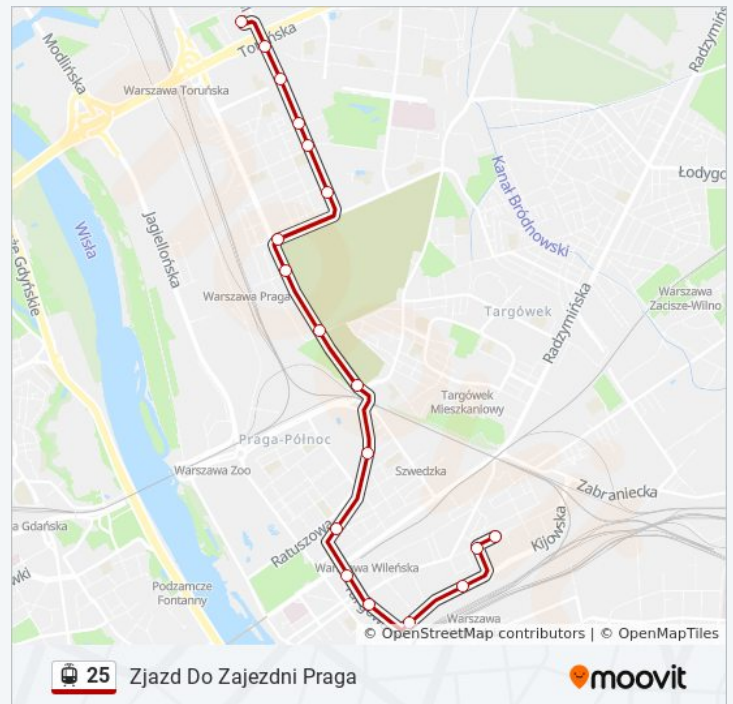

[WYŚWIETL ROZKŁAD JAZDY LINII](#)

Bródnowska 01

Inżynierska 03

Dw. Wileński 07

Ząbkowska 03

Kijowska 06

Dw. Wschodni (Kijowska) 02

Zajezdnia Praga 02

Wojnicka 02

Rozkład jazdy dla: tramwaj 25

Rozkład jazdy dla Zjazd Do Zajezdni Praga

poniedziałek	09:27 - 20:49
wtorek	09:27 - 20:49
środa	09:27 - 20:49
czwartek	Nieobsługiwane
piątek	Nieobsługiwane
sobota	Nieobsługiwane
niedziela	Nieobsługiwane

Informacja o: tramwaj 25

Kierunek: Zjazd Do Zajezdni Praga

Przystanki: 8

Długość trwania przejazdu: 12 min

Podsumowanie linii:

Kierunek: Zjazd Do Zajezdni Praga

21 przystanków

[WYŚWIETL ROZKŁAD JAZDY LINII](#)