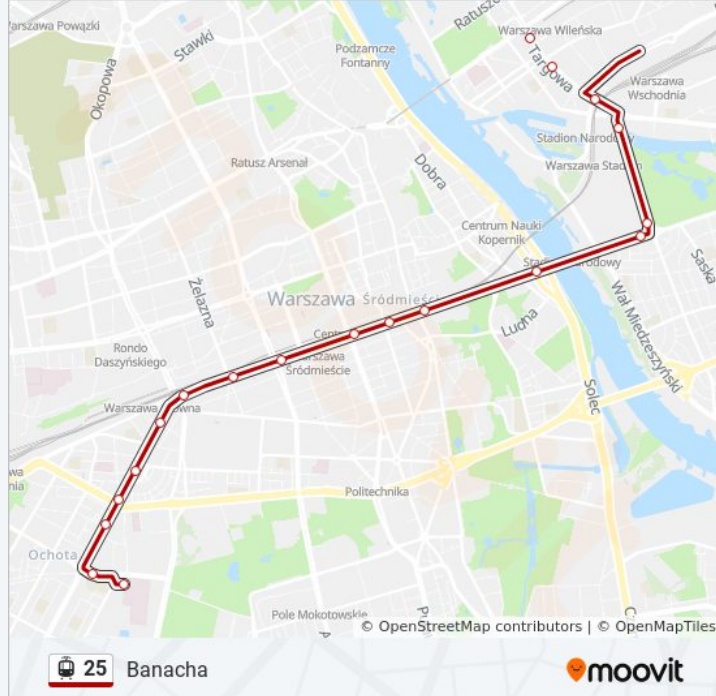

Skorzystaj z aplikacji Moovit, aby znaleźć najbliższy przystanek oraz czas przyjazdu najbliższego środka transportu dla: tramwaj 25.

Kierunek: Banacha

27 przystanków

[WYŚWIETL ROZKŁAD JAZDY LINII](#)

Zajezdnia Żoliborz 05

Informacja o: tramwaj 25**Kierunek:** Banacha**Przystanki:** 27**Długość trwania przejazdu:** 41 min**Podsumowanie linii:**

Pl. Zawiszy 13

Ochota - Ratusz 02

Pl. Narutowicza 08

Wawelska 04

Och - Teatr 04

Bitwy Warszawskiej 1920 R. 07

Banacha 05

Kierunek: Bródnowska

24 przystanków

[WYŚWIETL ROZKŁAD JAZDY LINII](#)

Zajezdnia Żoliborz 05

Cm. Włoski 03

Przy Agorze 03

UKSW 03

Rondo Żaba 59

Bródnowska 01

Kierunek: Rondo Żaba

23 przystanków

[WYŚWIETL ROZKŁAD JAZDY LINII](#)

Banacha 05

Banacha 03

Bitwy Warszawskiej 1920 R. 03