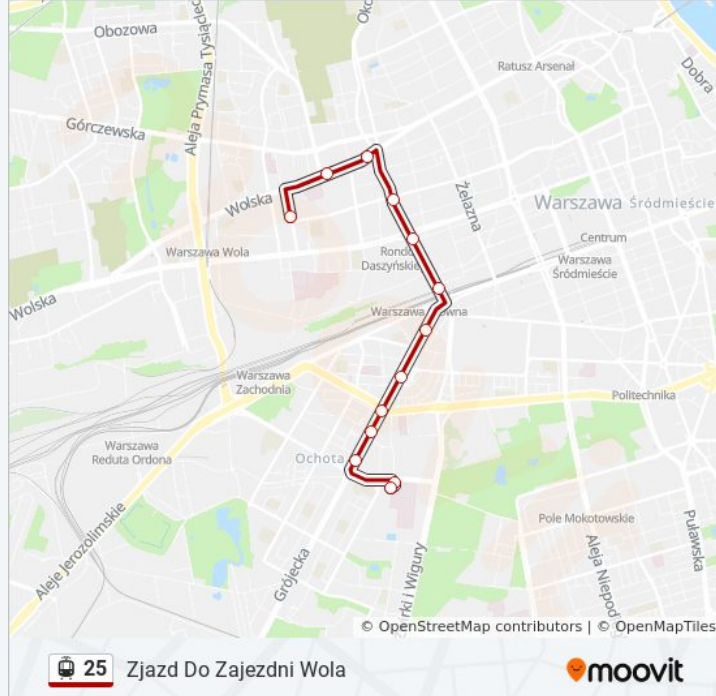

Informacja o: tramwaj 25

Kierunek: Zjazd Do Zajezdni Praga

Przystanki: 8

Długość trwania przejazdu: 12 min

Podsumowanie linii:

Kierunek: Zjazd Do Zajezdni Praga

21 przystanków

[WYŚWIETL ROZKŁAD JAZDY LINII](#)

Banacha 05

Banacha 03

Bitwy Warszawskiej 1920 R. 03

Rozkład jazdy dla: tramwaj 25

Rozkład jazdy dla Zjazd Do Zajezdni Praga

poniedziałek	20:08 - 20:26
wtorek	20:08 - 20:26
środa	20:08 - 20:26
czwartek	Nieobsługiwane
piątek	Nieobsługiwane

Zajezdnia Wola 04

Rogalińska 03

Kierunek: Zjazd Do Zajezdni Wola

21 przystanków

[WYŚWIETL ROZKŁAD JAZDY LINII](#)

Bródnowska 01

Inżynierska 03

Dw. Wileński 07

Kierunek: Zjazd Do Zajezdni Żoliborz

29 przystanków

[WYŚWIETL ROZKŁAD JAZDY LINII](#)

Banacha 05

Banacha 03

Bitwy Warszawskiej 1920 R. 03

Och - Teatr 03

Wawelska 03