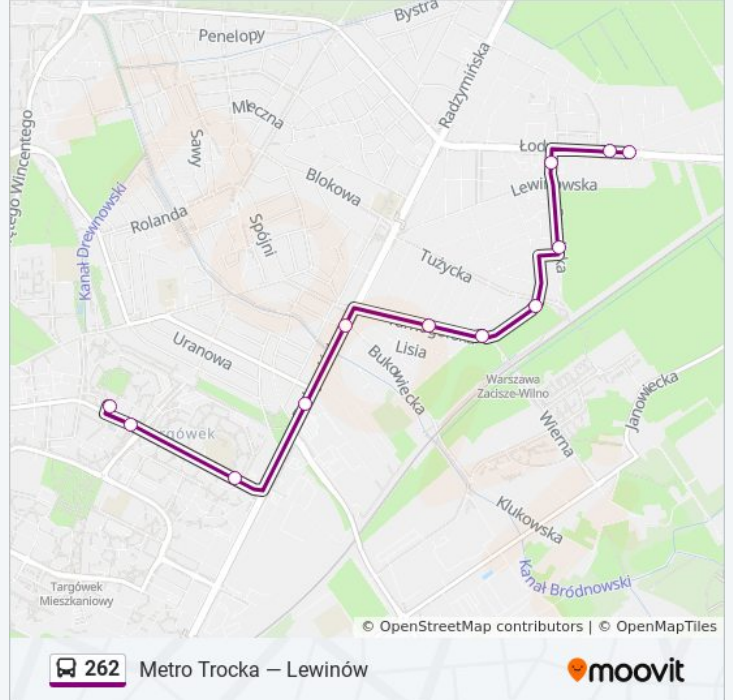

**Kierunek: Lewinów**

11 przystanków

[WYŚWIETL ROZKŁAD JAZDY LINII](#)

Metro Trocka 14  
Metro Trocka 01  
Biezuńska 02  
Jórskiego 02  
Kościeliska 04  
Krzesiwa 02  
Diamantowa 02  
Perłowa 02  
Lewinowska 02  
Potulicka 02  
Lewinów 03

### Kierunek: Metro Trocka

12 przystanków

[WYŚWIETL ROZKŁAD JAZDY LINII](#)

- Lewinów 03
- Lewinów 01
- Potulicka 03
- Perłowa 01
- Diamantowa 01
- Krzysiwa 01
- Koszalińska 01
- Kościeliska 01
- Jórskiego 01
- Biezuńska 03
- Metro Trocka 02
- Metro Trocka 14

### Rozkład jazdy dla: autobus 262

Rozkład jazdy dla Metro Trocka

poniedziałek	05:43 - 21:18
wtorek	05:43 - 21:18
środa	05:43 - 21:18
czwartek	05:43 - 21:18
piątek	05:43 - 21:18
sobota	Nieobsługiwane
niedziela	Nieobsługiwane

### Informacja o: autobus 262

**Kierunek:** Metro Trocka

**Przystanki:** 12

**Długość trwania przejazdu:** 10 min

**Podsumowanie linii:**

Rozkłady jazdy i mapy tras dla autobus 262 są dostępne w wersji offline w formacie PDF na stronie [moovitapp.com](https://moovitapp.com). Skorzystaj z [Moovit App](#), aby sprawdzić czasy przyjazdu autobusów na żywo, rozkłady jazdy pociągu czy metra oraz wskazówki krok po kroku jak dojechać w Warszaw komunikacją zbiorową.