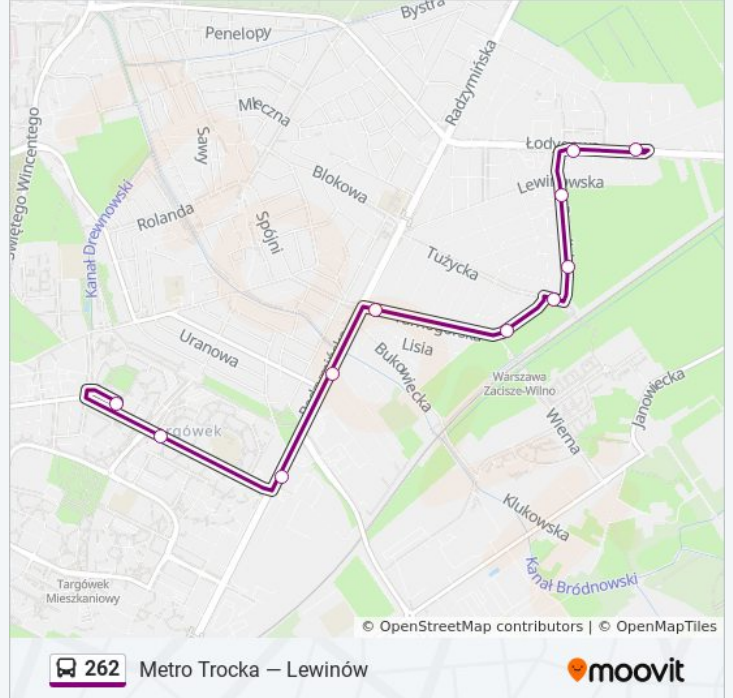

 262

Metro Trocka – Lewinów

Skorzystaj Z Aplikacji

Autobus 262, linia (Metro Trocka – Lewinów), posiada 2 tras. W dni robocze kursuje:

(1) Lewinów: 05:18 - 20:48(2) Metro Trocka: 05:43 - 21:18

Skorzystaj z aplikacji Moovit, aby znaleźć najbliższy przystanek oraz czas przyjazdu najbliższego środka transportu dla: autobus 262.

**Kierunek: Lewinów**

11 przystanków

[WYŚWIETL ROZKŁAD JAZDY LINII](#)

Metro Trocka 14  
Metro Trocka 01  
Biezuńska 02  
Jórskiego 02  
Kościeliska 04  
Krzesiwa 02  
Diamantowa 02  
Perłowa 02  
Lewinowska 02  
Potulicka 02  
Lewinów 03

**Informacja o: autobus 262****Kierunek:** Lewinów**Przystanki:** 11**Długość trwania przejazdu:** 12 min**Podsumowanie linii:**

### Kierunek: Metro Trocka

12 przystanków

[WYŚWIETL ROZKŁAD JAZDY LINII](#)

- Lewinów 03
- Lewinów 01
- Potulicka 03
- Perłowa 01
- Diamantowa 01
- Krzysiwa 01
- Koszalińska 01
- Kościeliska 01
- Jórskiego 01
- Biezuńska 03
- Metro Trocka 02
- Metro Trocka 14