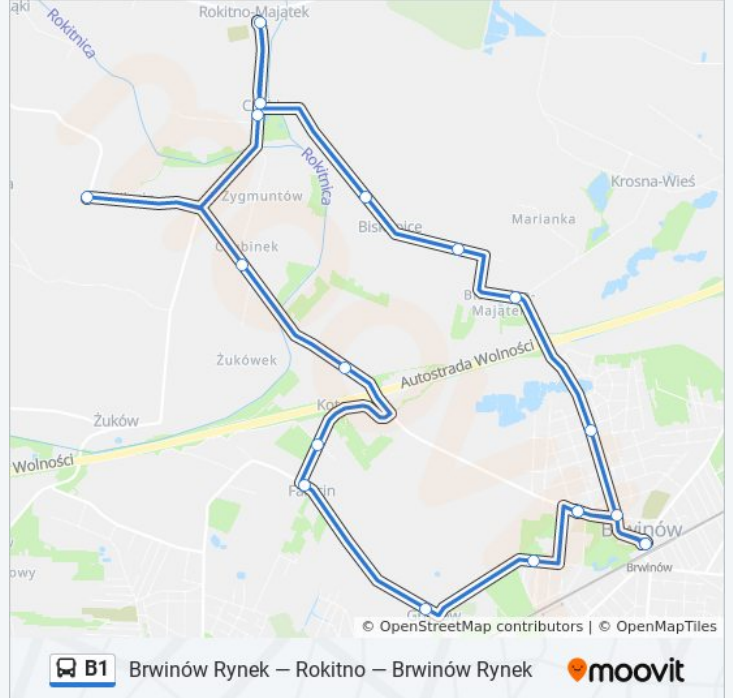

Rozkłady jazdy i mapy tras dla autobus B1 są dostępne w wersji offline w formacie PDF na stronie moovitapp.com. Skorzystaj z [Moovit App](#), aby sprawdzić czasy przyjazdu autobusów na żywo, rozkłady jazdy pociągów czy metra oraz wskazówki krok po kroku jak dojechać w Warszawie komunikacją zbiorową.

[O Moovit](#) • [Rozwiązania MaaS](#) • [Obsługiwane państwa](#) • [Społeczność Moovit](#)

© 2024 Moovit - Wszelkie prawa zastrzeżone

**Sprawdź przyjazdy pojazdów
w czasie rzeczywistym**