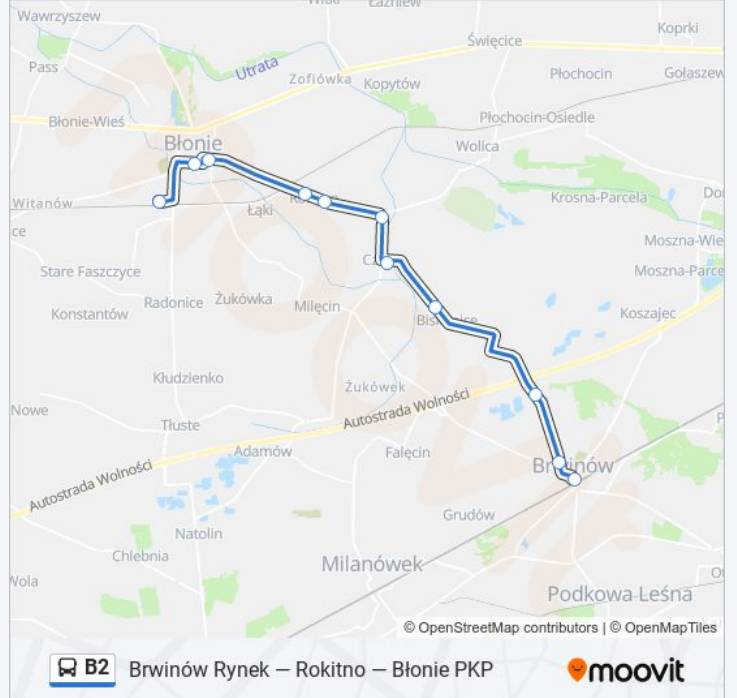

Skorzystaj z aplikacji Moovit, aby znaleźć najbliższy przystanek oraz czas przyjazdu najbliższego środka transportu dla: autobus B2.

**Kierunek: Brwinów Rynek**

11 przystanków

[WYŚWIETL ROZKŁAD JAZDY LINII](#)

Brwinów Glinki

Brwinów Biskupicka/Armii Krajowej

Brwinów / Rynek 01

**Rozkład jazdy dla: autobus B2**

Rozkład jazdy dla Brwinów Rynek

poniedziałek	08:21 - 15:46
wtorek	08:21 - 15:46
środa	08:21 - 15:46
czwartek	08:21 - 15:46
piątek	08:21 - 15:46
sobota	Nieobsługiwane
niedziela	Nieobsługiwane

**Informacja o: autobus B2****Kierunek:** Brwinów Rynek**Przystanki:** 11**Długość trwania przejazdu:** 25 min**Podsumowanie linii:**