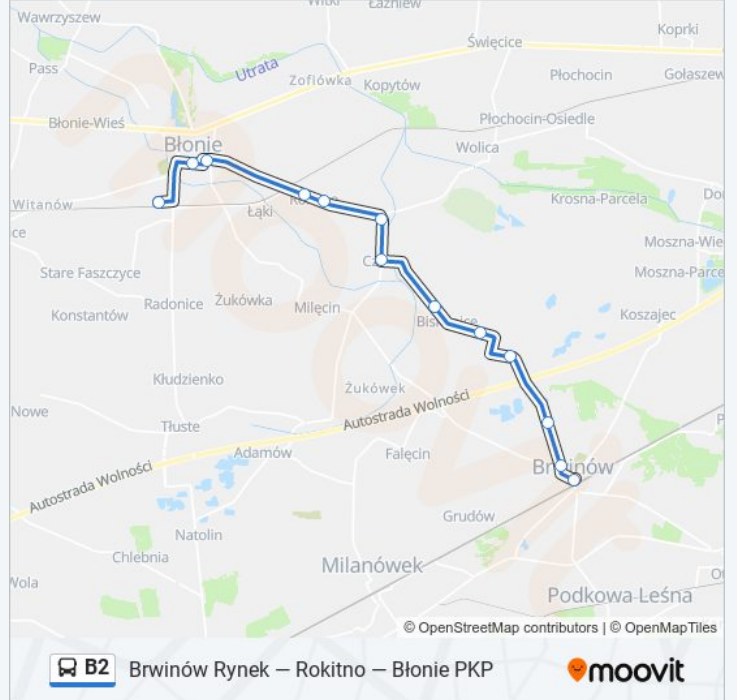

Rozkłady jazdy i mapy tras dla autobus B2 są dostępne w wersji offline w formacie PDF na stronie moovitapp.com. Skorzystaj z [Moovit App](#), aby sprawdzić czasy przyjazdu autobusów na żywo, rozkłady jazdy pociągu czy metra oraz wskazówki krok po kroku jak dojechać w Warszaw komunikacją zbiorową.

[O Moovit](#) • [Rozwiązania MaaS](#) • [Obsługiwane państwa](#) • [Społeczność Moovit](#)

© 2024 Moovit - Wszelkie prawa zastrzeżone

Sprawdź przyjazdy pojazdów w czasie rzeczywistym