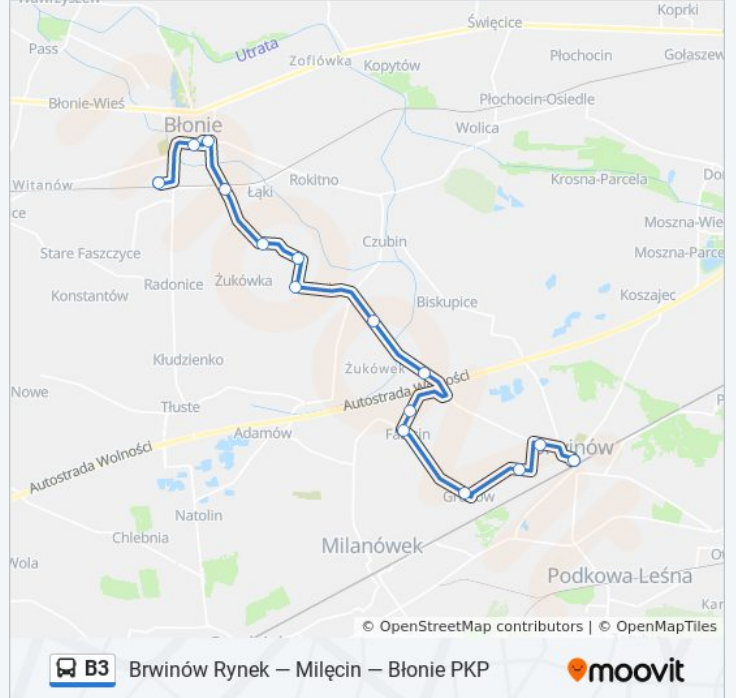

Skorzystaj z aplikacji Moovit, aby znaleźć najbliższy przystanek oraz czas przyjazdu najbliższego środka transportu dla: autobus B3.

**Kierunek: Brwinów Rynek**

15 przystanków

[WYŚWIETL ROZKŁAD JAZDY LINII](#)

Błonie / PKP 01

Błonie / Okrzei 02 (Nż)

Błonie / Nowakowskiego 02 (Nż)

Łąki I

Łąki

Miłęcin III

Miłęcin II

Miłęcin I

Kotowice II

Kotowice I

Falęcin

Grudów

Brwinów Sochaczewska Osiedle

Brwinów Przejazd/Zespół Szkół Nr 1

Brwinów / Rynek 01

**Rozkład jazdy dla: autobus B3**

### Kierunek: Błonie PKP

15 przystanków

[WYŚWIETL ROZKŁAD JAZDY LINII](#)

Brwinów / Rynek 01  
 Brwinów Przejazd/Zespół Szkół Nr 1  
 Brwinów Sochaczewska Osiedle  
 Grudów  
 Fałęcin  
 Kotowice I  
 Kotowice II  
 Miłęcin I  
 Miłęcin II  
 Miłęcin III  
 Łąki  
 Łąki I  
 Błonie / Nowakowskiego 01 (Nż)  
 Błonie / Okrzei 01 (Nż)  
 Błonie / PKP 01