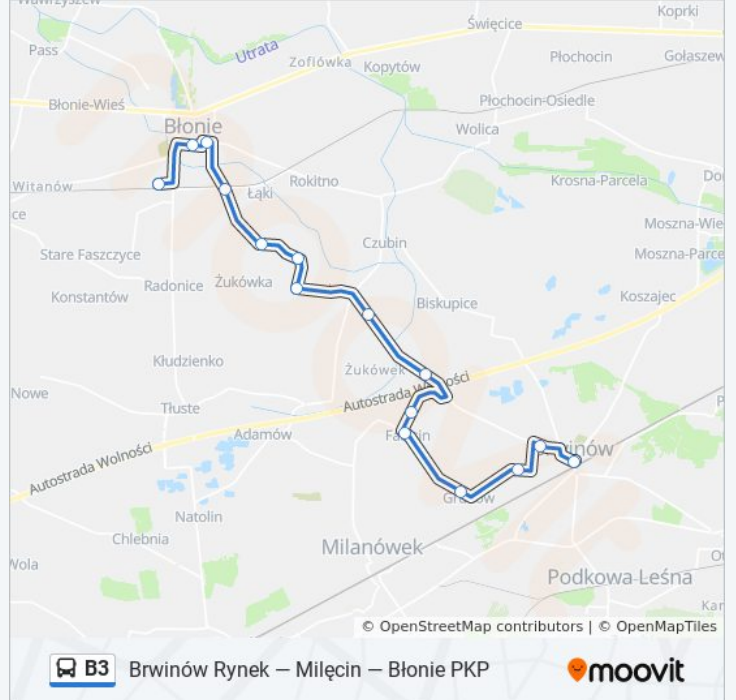

Rozkłady jazdy i mapy tras dla autobus B3 są dostępne w wersji offline w formacie PDF na stronie moovitapp.com. Skorzystaj z [Moovit App](#), aby sprawdzić czasy przyjazdu autobusów na żywo, rozkłady jazdy pociągu czy metra oraz wskazówki krok po kroku jak dojechać w Warszaw komunikacją zbiorową.

[O Moovit](#) · [Rozwiązania MaaS](#) · [Obsługiwane państwa](#) · [Społeczność Moovit](#)

© 2024 Moovit - Wszelkie prawa zastrzeżone

**Sprawdź przyjazdy pojazdów
w czasie rzeczywistym**