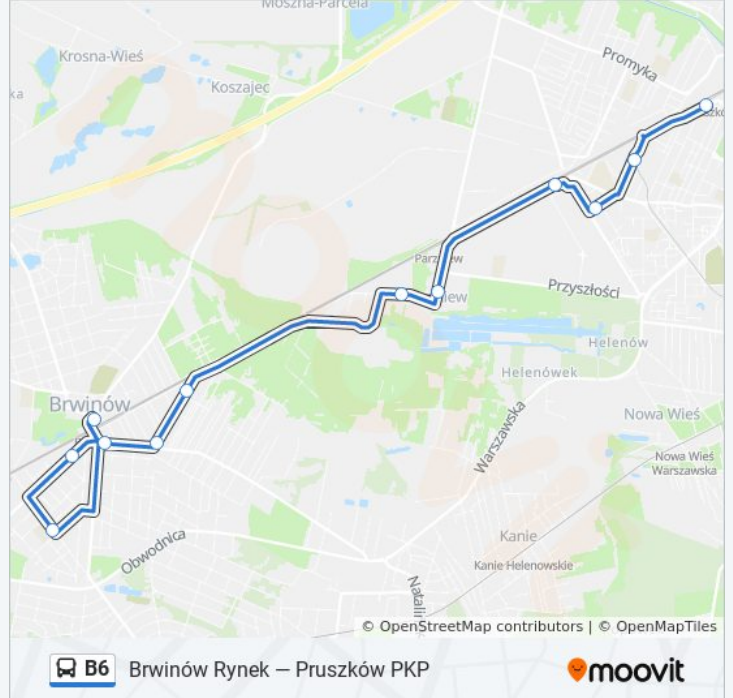

Kierunek: Pruszków PKP

12 przystanków

[WYŚWIETL ROZKŁAD JAZDY LINII](#)

Brwinów / Rynek 01

Urząd Miasta 02

Brwinów Zespół Szkół Ogólnokształcących

Pkp Brwinów 01

Brwinów Graniczna/Pszczelińska

Brwinów Graniczna/Rodzinna

Parniew Główna 01

Parzniew 36 P. P. L. A. 02

Pruszków Centrum Handlowe 02

Pruszków Akacyjowa 01

Pruszków Urząd Skarbowy 02

PKP Pruszków 02

Rozkład jazdy dla: autobus B6

Rozkład jazdy dla Pruszków PKP

poniedziałek	05:45 - 17:05
wtorek	05:45 - 17:05
środa	05:45 - 17:05
czwartek	05:45 - 17:05
piątek	05:45 - 17:05
sobota	Nieobsługiwane
niedziela	Nieobsługiwane

Informacja o: autobus B6

Kierunek: Pruszków PKP

Przystanki: 12

Długość trwania przejazdu: 20 min

Podsumowanie linii: