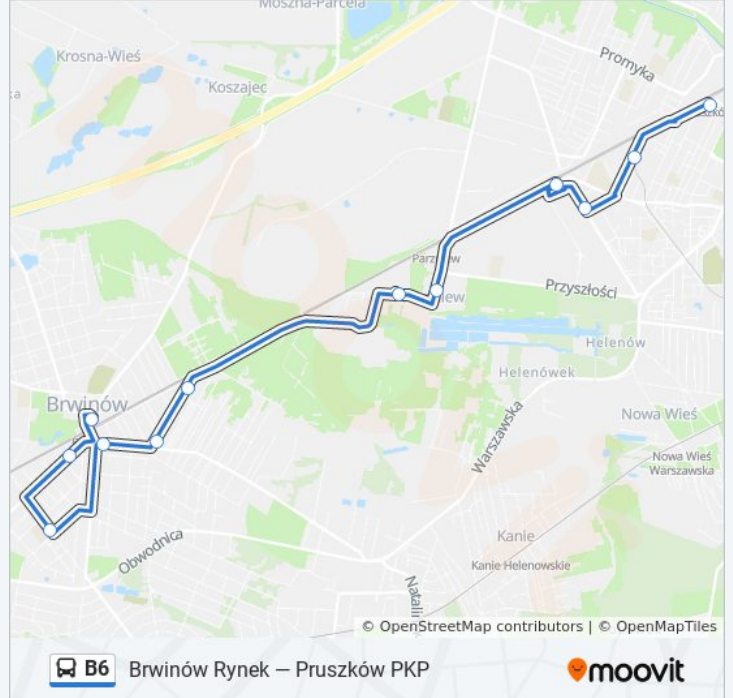

Rozkłady jazdy i mapy tras dla autobus B6 są dostępne w wersji offline w formacie PDF na stronie moovitapp.com. Skorzystaj z [Moovit App](#), aby sprawdzić czasy przyjazdu autobusów na żywo, rozkłady jazdy pociągu czy metra oraz wskazówki krok po kroku jak dojechać w Warszaw komunikacją zbiorową.

[O Moovit](#) • [Rozwiązania MaaS](#) • [Obsługiwane państwa](#) • [Społeczność Moovit](#)

© 2024 Moovit - Wszelkie prawa zastrzeżone

**Sprawdź przyjazdy pojazdów
w czasie rzeczywistym**