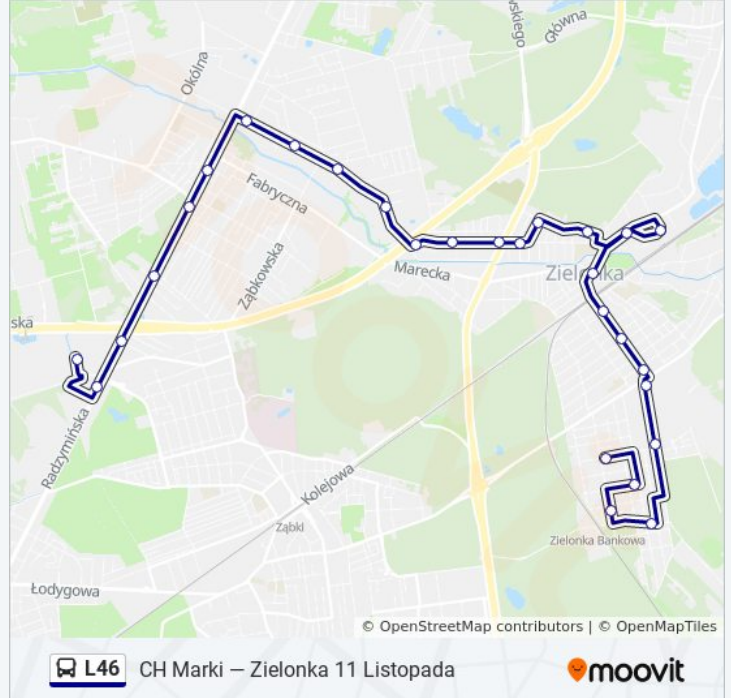

Marki Sportowa 01
Marki Fabryczna 01
Marki Szkolna 01
Marki Szpitalna 01
Marki Wiejska 01
Ząbki Wolności 01
Ch Marki 02

Kierunek: Marki Fabryczna

22 przystanków

[WYŚWIETL ROZKŁAD JAZDY LINII](#)

Zielonka 11 Listopada 01
Zielonka Paderewskiego 01
PKP Zielonka Bankowa 02
Zielonka Bankowa 02
Zielonka Os. Wituś 01
Zielonka Os. Poligon 02
Zielonka Kolejowa 03
Zielonka Mickiewicza 01
Zielonka Muzeum Zielonki 02
Zielonka Pl. Jana Pawła II 02
Zielonka Urząd Miasta 01
Zielonka Os. Wolności 01
Zielonka Wolności 01
Zielonka Młodzieżowa 01
Zielonka Sowińskiego 01
Zielonka Powstańców 01
Zielonka Mazurska 01
Zielonka Mazurska 03

Rozkład jazdy dla: autobus L46

Rozkład jazdy dla Marki Fabryczna

poniedziałek	07:40 - 14:00
wtorek	10:30 - 19:33
środa	10:30 - 19:33
czwartek	10:30 - 19:33
piątek	10:30 - 19:33
sobota	06:56
niedziela	07:40 - 14:00

Informacja o: autobus L46

Kierunek: Marki Fabryczna

Przystanki: 22

Długość trwania przejazdu: 29 min

Podsumowanie linii: