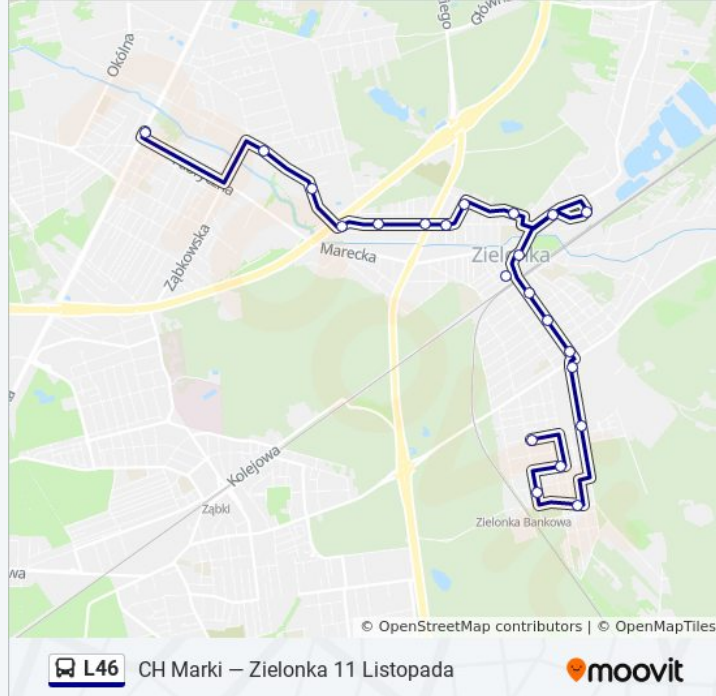

### Kierunek: Marki Fabryczna

22 przystanków

[WYŚWIETL ROZKŁAD JAZDY LINII](#)

Zielonka 11 Listopada 01  
Zielonka Paderewskiego 01  
PKP Zielonka Bankowa 02  
Zielonka Bankowa 02  
Zielonka Os. Wituś 01  
Zielonka Os. Poligon 02  
Zielonka Kolejowa 03  
Zielonka Mickiewicza 01  
Zielonka Muzeum Zielonki 02  
Zielonka Pl. Jana Pawła II 02  
Zielonka Urząd Miasta 01  
Zielonka Os. Wolności 01  
Zielonka Wolności 01  
Zielonka Młodzieżowa 01  
Zielonka Sowińskiego 01  
Zielonka Powstańców 01  
Zielonka Mazurska 01  
Zielonka Mazurska 03

### Informacja o: autobus L46

**Kierunek:** Marki Fabryczna

**Przystanki:** 22

**Długość trwania przejazdu:** 29 min

**Podsumowanie linii:**

Zielonka Pustelnicka 01

Marki Wronia 01

Marki Sokola 01

### Kierunek: Zielonka 11 Listopada

29 przystanków

[WYŚWIETL ROZKŁAD JAZDY LINII](#)

Ch Marki 02

Ząbki Wolności 02

Marki Wiejska 02

Marki Szpitalna 02

Marki Szkolna 02