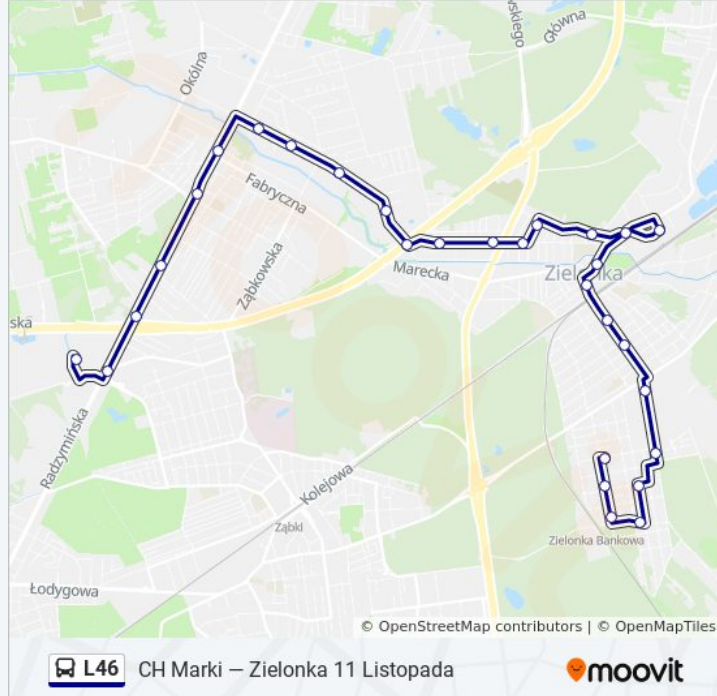

### Informacja o: autobus L46

**Kierunek:** Zielonka 11 Listopada

**Przystanki:** 29

**Długość trwania przejazdu:** 36 min

**Podsumowanie linii:**

Zielonka Urząd Miasta 02

Zielonka Pl. Jana Pawła II 01

Zielonka Muzeum Zielonki 01

Zielonka Mickiewicza 02

Zielonka Os. Poligon 01

Zielonka Os. Wituś 02

Zielonka Paderewskiego 02

Zielonka Bankowa 01

PKP Zielonka Bankowa 01

Zielonka Armii Krajowej 01

Zielonka 11 Listopada 01