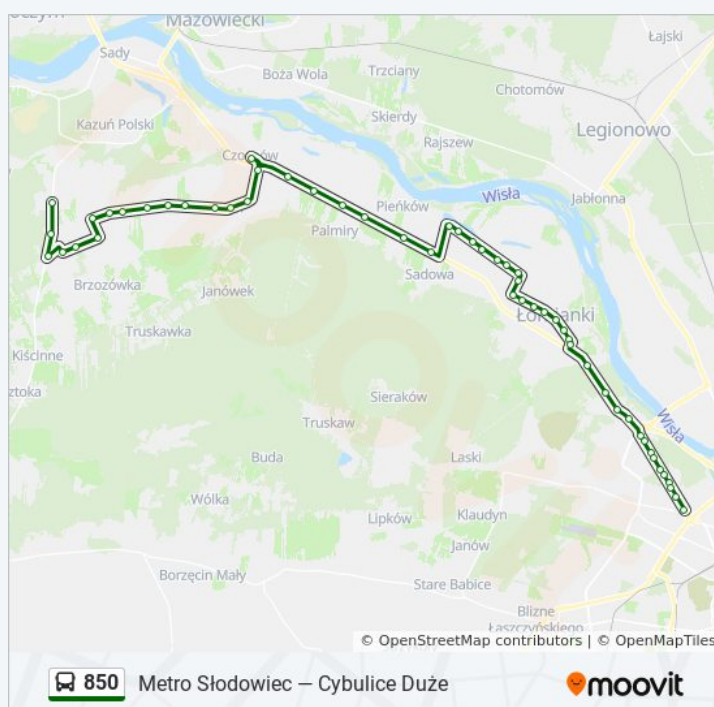

Kierunek: Metro Słodowiec

54 przystanków

[WYŚWIETL ROZKŁAD JAZDY LINII](#)

Cybulice Duże 01
Sowia Wola Folwarczna 01
Sowia Wola Stokrotki 03
Sowia Wola Spacerowa 01
Sowia Wola Szkoła 01
Sowia Wola Polnych Kwiatów 01
Sowia Wola Kampinoska 01
Janów-Mikołajówka Janów - Mikołajówka 01
Wrzosówka Dworska 01
Małocice Szkoła 01
Jesionka 01
Augustówek 01
Łosia Wólka Północna 01
Dobrzyń Południowa 01
Dobrzyń Graniczna 01
Dobrzyń Prosta 01
Czosnów Duńska 01
Czosnów 03
Cząstków Polski Cicha 01
Łomna Firmowa 01
Palmiry Kusocińskiego 01
Łomna-Las Wiśniowa 01
Izabelin-Dziekanówek Poziomkowa 01
Sadowa 01

Informacja o: autobus 850

Kierunek: Metro Słodowiec

Przystanki: 54

Długość trwania przejazdu: 68 min

Podsumowanie linii:

Dziekanów Polski Zachód 01

Dziekanów Polski Centrum 01

Dziekanów Polski Wschód 01