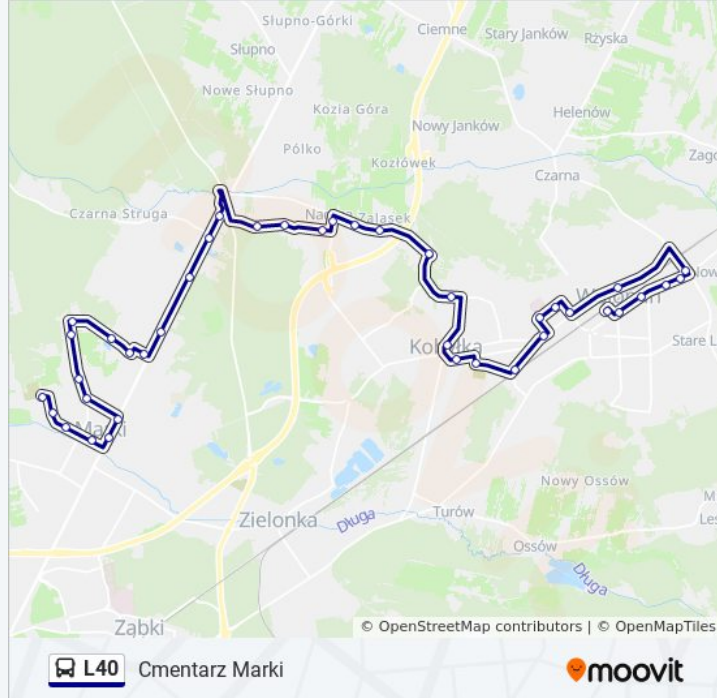

Marki Kolonia Makówko 01

Marki Strefa Przemysłowa 01

Marki Okólna 03

Marki Słoneczna 01

Marki - Ratusz 01

Marki Bandurskiego I 02

Marki Bandurskiego II 02

Marki Hoovera 01

Cmentarz Marki 01

Kierunek: Nadma Szkolna

23 przystanków

[WYŚWIETL ROZKŁAD JAZDY LINII](#)

Cmentarz Marki 01

Marki Hoovera 02

Marki Bandurskiego II 01

Marki Bandurskiego I 01