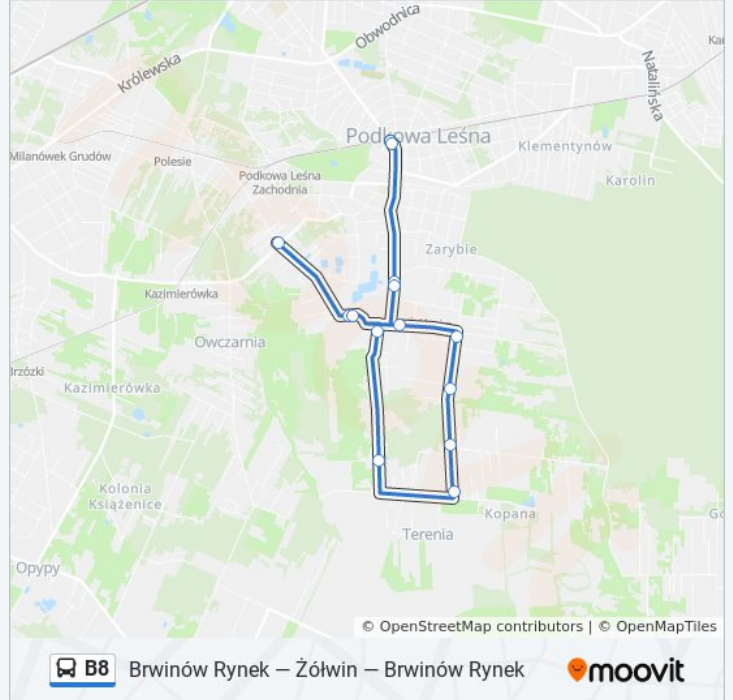

Rozkłady jazdy i mapy tras dla autobus B8 są dostępne w wersji offline w formacie PDF na stronie moovitapp.com. Skorzystaj z [Moovit App](#), aby sprawdzić czasy przyjazdu autobusów na żywo, rozkłady jazdy pociągu czy metra oraz wskazówki krok po kroku jak dojechać w Warszaw komunikacją zbiorową.

[O Moovit](#) • [Rozwiązania MaaS](#) • [Obsługiwane państwa](#) • [Społeczność Moovit](#)

© 2024 Moovit - Wszelkie prawa zastrzeżone

**Sprawdź przyjazdy pojazdów
w czasie rzeczywistym**