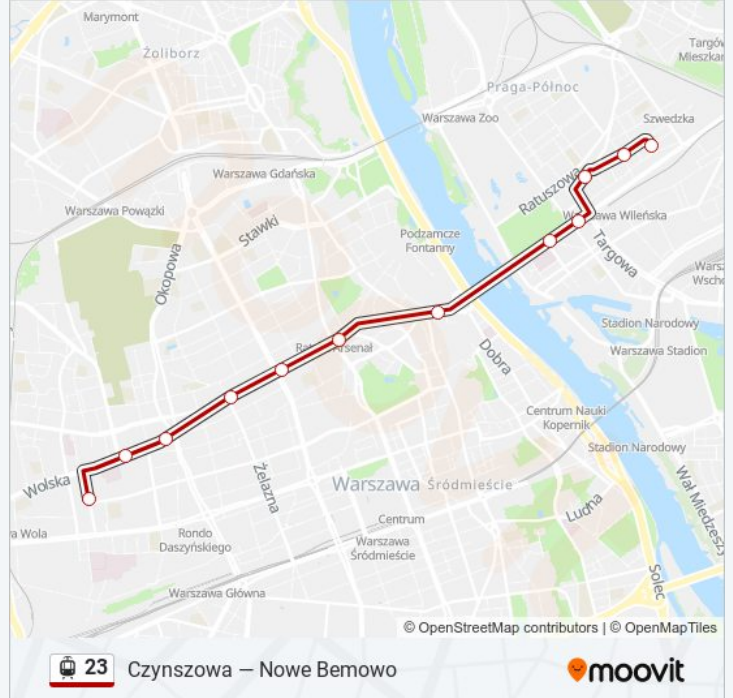

Okopowa 04

Zajezdnia Wola 04

Rogalińska 03

Rozkład jazdy dla: tramwaj 23

Rozkład jazdy dla Zjazd Do Zajezdni Wola

poniedziałek	09:21 - 23:27
wtorek	09:21 - 23:27
środa	09:21 - 23:27
czwartek	09:21 - 23:27
piątek	09:21 - 23:27
sobota	23:07 - 23:27
niedziela	23:07 - 23:27

Informacja o: tramwaj 23

Kierunek: Zjazd Do Zajezdni Wola

Przystanki: 12

Długość trwania przejazdu: 20 min

Podsumowanie linii:

Kierunek: Zjazd Do Zajezdni Wola

16 przystanków

[WYŚWIETL ROZKŁAD JAZDY LINII](#)