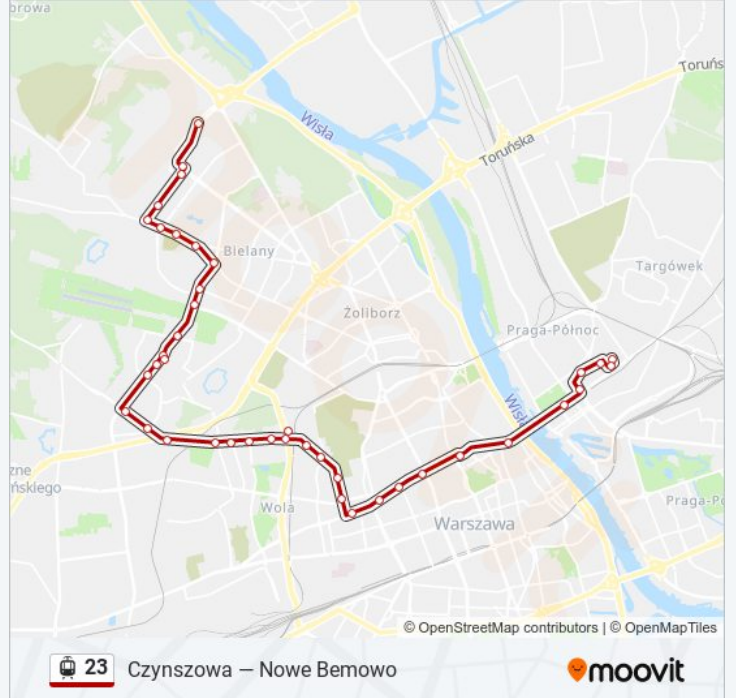

Skorzystaj z aplikacji Moovit, aby znaleźć najbliższy przystanek oraz czas przyjazdu najbliższego środka transportu dla: tramwaj 23.

Kierunek: Czynszowa

39 przystanków

[WYŚWIETL ROZKŁAD JAZDY LINII](#)

Zajezdnia Żoliborz 06
Metro Młociny 08
Metro Młociny 06
Nocznickiego 01
Popiela 03
Bogusławskiego 03
Cm. Wawrzyszewski 03
Aspekt 03
Al. Reymonta 03
Conrada 05
Ogrody Działkowe Bemowo 06
Piastów Śląskich 06
Nowe Bemowo 06
Nowe Bemowo 04
Wrocławska 05
Radiowa 07
Orlich Gniazd 05
Marynin 01
Koło 01
Dalibora 05
Deotymy 05

Informacja o: tramwaj 23

Kierunek: Czynszowa

Przystanki: 39

Długość trwania przejazdu: 39 min

Podsumowanie linii:

Magistracka 03
PKP Koło 03
Wawrzyszewska 03
Pl. Pole Elekcyjne 03
Długosza 01
Młynarska 03
Zajezdnia Wola 03
Okopowa 03
Wola - Ratusz 03
Kino Femina 05
Metro Ratusz - Arsenał 09
Stare Miasto 01
Park Praski 02
Dw. Wileński 08
Inżynierska 04
Konopacka 02
Środkowa 01
Czynszowa 01

Kierunek: Nowe Bemowo

26 przystanków

[WYŚWIETL ROZKŁAD JAZDY LINII](#)

Czynszowa 01
Konopacka 01
Inżynierska 03
Dw. Wileński 03
Park Praski 01
Stare Miasto 02
Metro Ratusz - Arsenał 10
Kino Femina 06
Wola - Ratusz 04
Okopowa 04
Zajezdnia Wola 06

Informacja o: tramwaj 23

Kierunek: Nowe Bemowo

Przystanki: 26

Długość trwania przejazdu: 36 min

Podsumowanie linii:

Młynarska 04

Długosza 02

Pl. Pole Elekcyjne 04