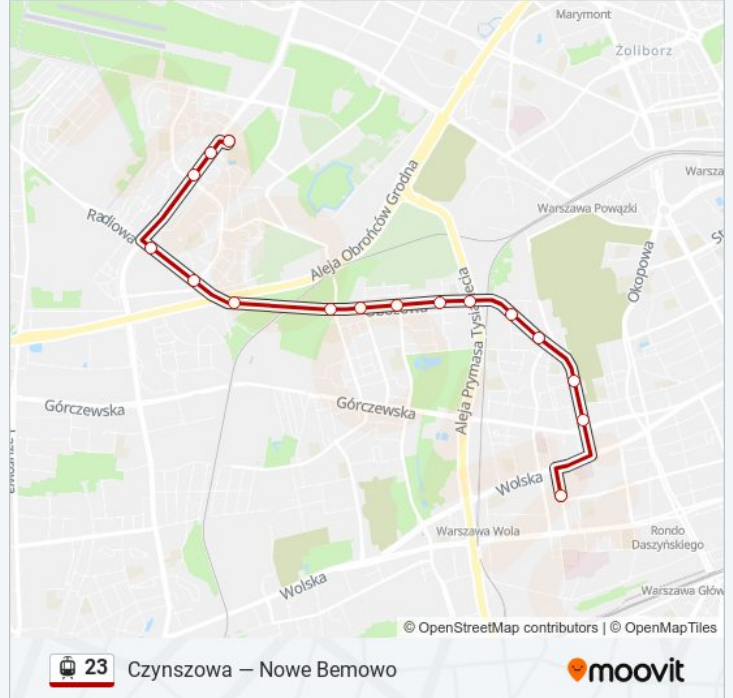

Rozkład jazdy dla: tramwaj 23

Rozkład jazdy dla Zjazd Do Zajezdni Wola

poniedziałek	09:01 - 23:11
wtorek	09:01 - 23:11
środa	09:01 - 23:11
czwartek	09:01 - 23:11
piątek	09:01 - 23:11
sobota	21:41 - 23:11
niedziela	21:41 - 23:11

Informacja o: tramwaj 23

Kierunek: Zjazd Do Zajezdni Wola

Przystanki: 16

Długość trwania przejazdu: 20 min

Podsumowanie linii:

Kierunek: Zjazd Do Zajezdni Żoliborz

37 przystanków

[WYŚWIETL ROZKŁAD JAZDY LINII](#)