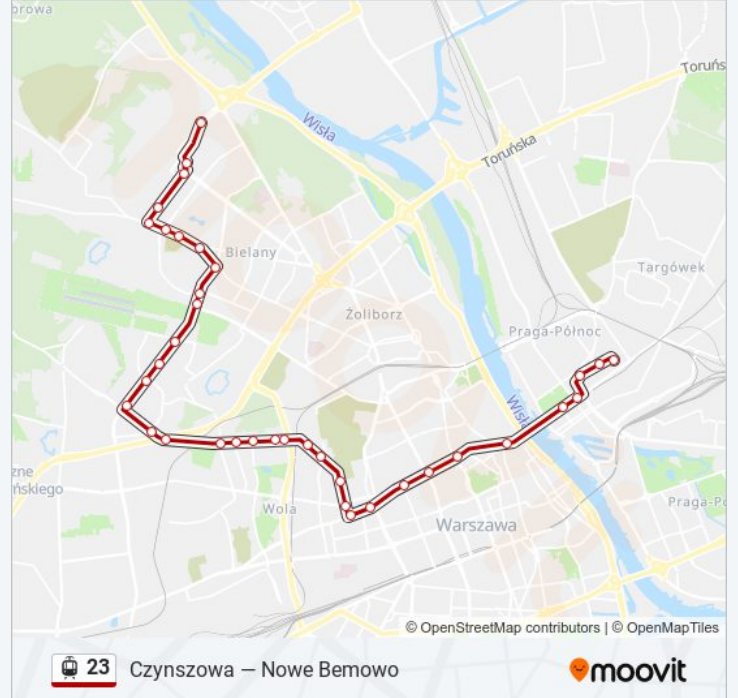

Informacja o: tramwaj 23

Kierunek: Zjazd Do Zajezdni Żoliborz

Przystanki: 37

Długość trwania przejazdu: 53 min

Podsumowanie linii:

Dalibora 06

Koło 02

Marynin 02

Aspekt 04

Cm. Wawrzyszewski 04

Bogusławskiego 04

Popiela 04

Nocznickiego 02

Metro Młociny 05

Metro Młociny 16

Zajezdnia Żoliborz 07