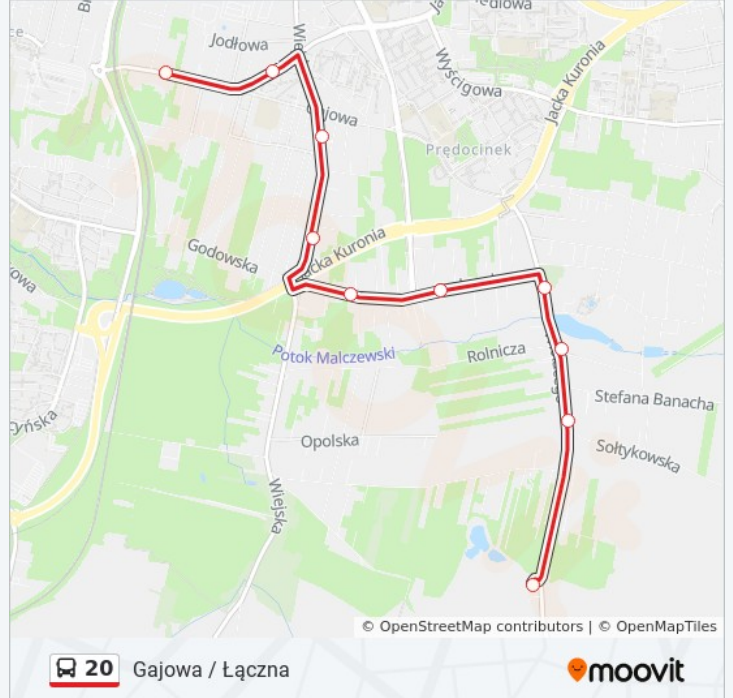

Kierunek: Gajowa / Łączna

9 przystanków

[WYŚWIETL ROZKŁAD JAZDY LINII](#)

Malczew

Witkacego / Sołtykowska (Nż)

Witkacego / Studzienna (Nż)

Witkacego / Godowska

Godowska / Godna (Nż)

Informacja o: autobus 20**Kierunek:** Gajowa / Łączna**Przystanki:** 9**Długość trwania przejazdu:** 11 min**Podsumowanie linii:**

Kierunek: Idalińska / Wiertnicza

5 przystanków

[WYŚWIETL ROZKŁAD JAZDY LINII](#)

Malczew

Witkacego / Sołtykowska (Nż)

Witkacego / Studzienna (Nż)

Witkacego / Godowska

Idalińska / Wiertnicza

Rozkład jazdy dla: autobus 20

Rozkład jazdy dla Idalińska / Wiertnicza

poniedziałek	06:46 - 17:03
wtorek	06:46 - 17:03
środa	Nieobsługiwane
czwartek	Nieobsługiwane
piątek	Nieobsługiwane
sobota	Nieobsługiwane
niedziela	Nieobsługiwane

Informacja o: autobus 20

Kierunek: Idalińska / Wiertnicza

Przystanki: 5

Długość trwania przejazdu: 7 min

Podsumowanie linii:

Kierunek: Malczew

5 przystanków

[WYŚWIETL ROZKŁAD JAZDY LINII](#)