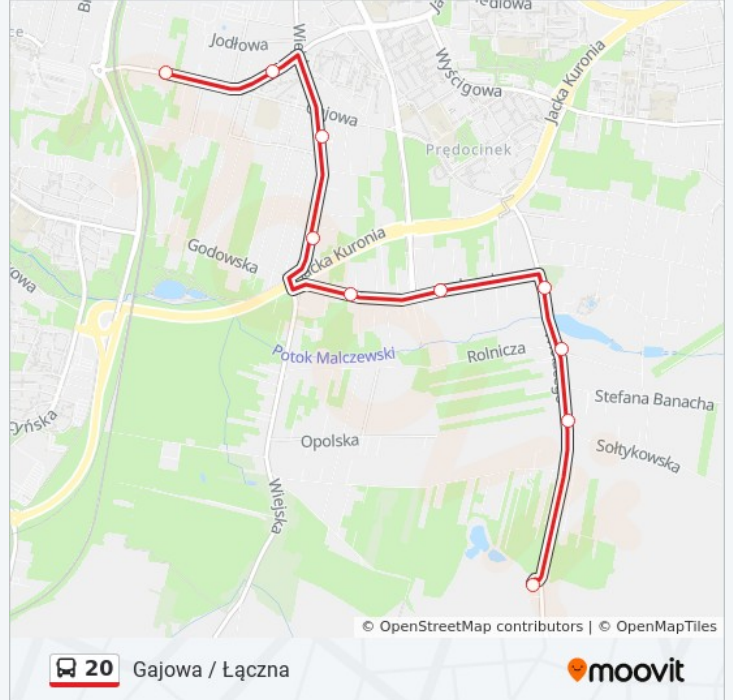

Informacja o: autobus 20**Kierunek:** Gajowa / Łączna**Przystanki:** 9**Długość trwania przejazdu:** 11 min**Podsumowanie linii:**

Kierunek: Idalińska / Wiertnicza

5 przystanków

[WYŚWIETL ROZKŁAD JAZDY LINII](#)

Informacja o: autobus 20

Kierunek: Idalińska / Wiertnicza

Przystanki: 5

Długość trwania przejazdu: 7 min

Podsumowanie linii:

Kierunek: Malczew

5 przystanków

[WYŚWIETL ROZKŁAD JAZDY LINII](#)

Idalińska / Wiertnicza

Witkacego / Godowska

Witkacego / Studzienna (Nż)

Witkacego / Sołtykowska (Nż)

Malczew

Rozkład jazdy dla: autobus 20

Rozkład jazdy dla Malczew

poniedziałek	06:39 - 17:39
wtorek	06:39 - 17:39
środa	Nieobsługiwane
czwartek	Nieobsługiwane
piątek	Nieobsługiwane
sobota	Nieobsługiwane
niedziela	Nieobsługiwane

Informacja o: autobus 20

Kierunek: Malczew

Przystanki: 5

Długość trwania przejazdu: 7 min

Podsumowanie linii:

Rozkłady jazdy i mapy tras dla autobus 20 są dostępne w wersji offline w formacie PDF na stronie moovitapp.com. Skorzystaj z [Moovit App](#), aby sprawdzić czasy przyjazdu autobusów na żywo, rozkłady jazdy pociągu czy metra oraz wskazówki krok po kroku jak dojechać w Warszawie komunikacją zbiorową.