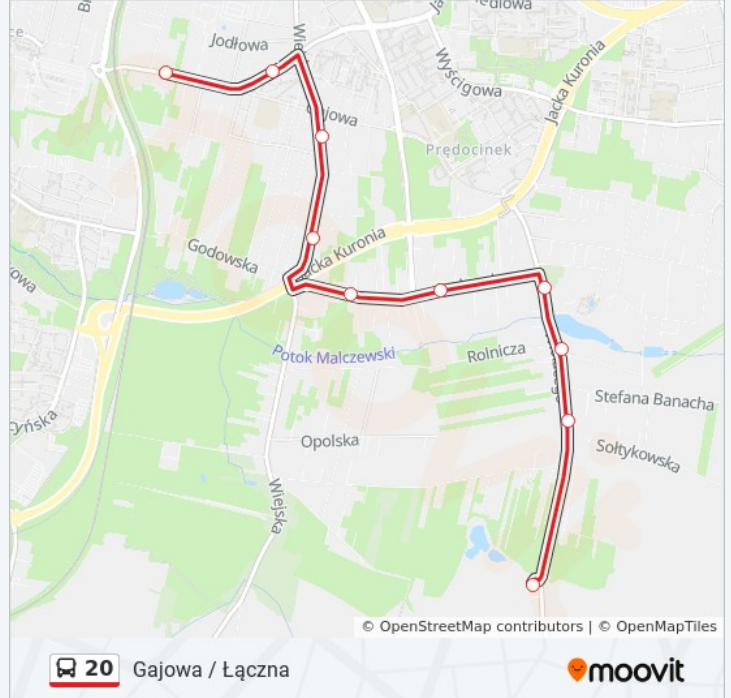

autobus 20, linia (Gajowa / Łączna), posiada 3 tras. W dni robocze kursuje:

(1) Gajowa / Łączna: 17:48(2) Idalińska / Wiertnicza: 06:46 - 17:03(3) Malczew: 06:39 - 17:39

Skorzystaj z aplikacji Moovit, aby znaleźć najbliższy przystanek oraz czas przyjazdu najbliższego środka transportu dla: autobus 20.

Kierunek: Gajowa / Łączna

9 przystanków

[WYŚWIETL ROZKŁAD JAZDY LINII](#)

Malczew

Witkacego / Sołtykowska (Nż)

Witkacego / Studzienna (Nż)

Witkacego / Godowska

Godowska / Godna (Nż)

Michalczewskiego / Godowska (Nż)

Michalczewskiego / Brata Alberta

Południowa / Wiejska

Gajowa / Łączna

Rozkład jazdy dla: autobus 20

Rozkład jazdy dla Gajowa / Łączna

poniedziałek	17:48
wtorek	17:48
środa	Nieobsługiwane
czwartek	Nieobsługiwane
piątek	Nieobsługiwane
sobota	Nieobsługiwane
niedziela	Nieobsługiwane

Informacja o: autobus 20**Kierunek:** Gajowa / Łączna**Przystanki:** 9**Długość trwania przejazdu:** 11 min**Podsumowanie linii:**

Kierunek: Idalińska / Wiertnicza

5 przystanków

[WYŚWIETL ROZKŁAD JAZDY LINII](#)