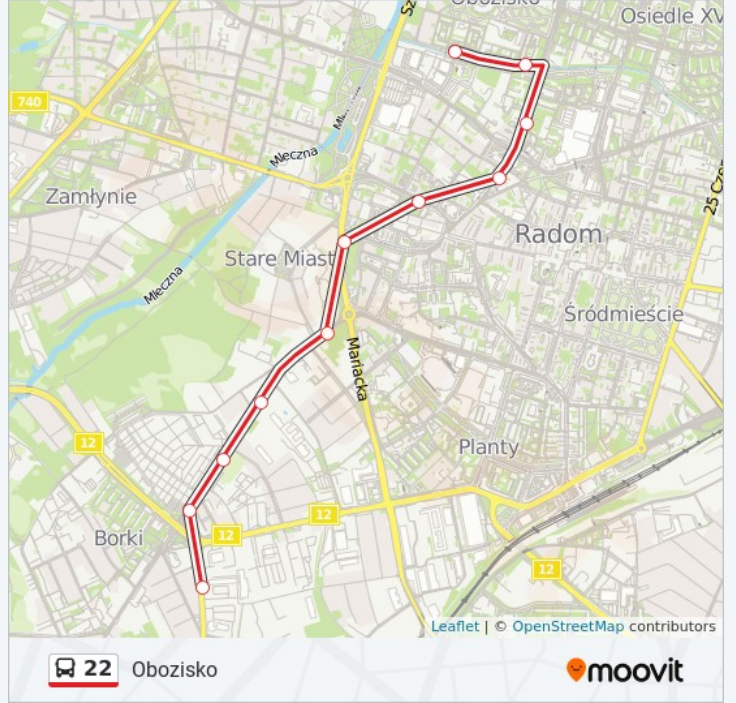

Kierunek: Obozisko

11 przystanków

[WYŚWIETL ROZKŁAD JAZDY LINII](#)

Łukasika / Kijewskiej

Andrzeja Łukasika, Radom

Limanowskiego / Maratońska

51A Ulica Bolesława Limanowskiego, Radom

Limanowskiego / Cmentarz

Obozisko

10 Ulica Rodziny Winczewskich, Radom

Rozkład jazdy dla: autobus 22

Rozkład jazdy dla Obozisko

poniedziałek	05:43 - 17:13
wtorek	05:43 - 17:13
środa	05:43 - 17:13
czwartek	05:43 - 17:13
piątek	Nieobsługiwane
sobota	Nieobsługiwane
niedziela	Nieobsługiwane

Informacja o: autobus 22

Kierunek: Obozisko

Przystanki: 11

Długość trwania przejazdu: 18 min

Podsumowanie linii: Łukasika / Kijewskiej, Limanowskiego / Maratońska, Limanowskiego / Cmentarz, Limanowskiego / Lustrzana, Limanowskiego / Młodzianowska, Limanowskiego / Wałowa, Reja / Wolność, Malczewskiego / Kelles-Krauza, Malczewskiego / Wenera, Rodziny Winczewskich / Warszawska, Obozisko

Kierunek: Łukasika / Kijewskiej

10 przystanków

[WYŚWIETL ROZKŁAD JAZDY LINII](#)

Obozisko

10 Stanisława Wernera, Radom

Malczewskiego / Wernera

24 Ulica Jacka Malczewskiego, Radom

Malczewskiego / Kelles-Krauza