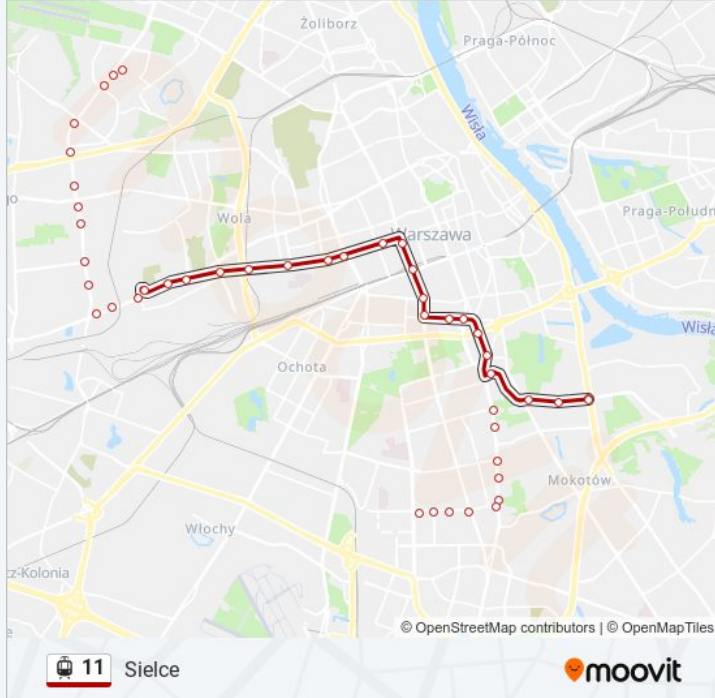

Informacja o: tramwaj 11

Kierunek: Sielce

Przystanki: 33

Długość trwania przejazdu: 35 min

Podsumowanie linii:

Fort Wola 03

Sowińskiego 01

Reduta Wolska 03

Koszykowa 03

Nowowiejska 03

Pl. Politechniki 01

Metro Politechnika 03

Trasa Łazienkowska 01

Pl. Unii Lubelskiej 05

Goworka 03

Spacerowa 05

Sielecka 01

Sielce 75

Kierunek: Zjazd Do Zajezdni Mokotów

14 przystanków

[WYŚWIETL ROZKŁAD JAZDY LINII](#)

Sielce 05

Sielecka 02

Spacerowa 06

Informacja o: tramwaj 11

Królikarnia 03

Królikarnia 06

Metro Wierzbno 04

Telewizja Polska 04

Samochodowa 04

Woronicza 10

Kierunek: Zjazd Do Zajezdni Mokotów