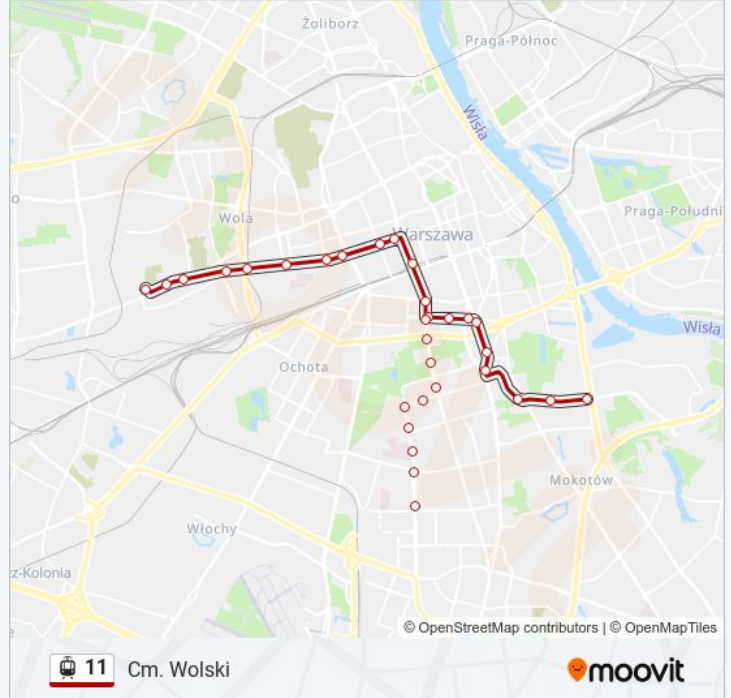

11

Cm. Wolski

Skorzystaj Z Aplikacji

Tramwaj 11, linia (Cm. Wolski), posiada 5 tras. W dni robocze kursuje:

(1) Cm. Wolski: 04:07 - 22:46(2) Nowe Bemowo: 04:58 - 18:00(3) Sielce: 04:09 - 22:55(4) Zjazd Do Zajezdni Mokotów: 09:15 - 23:46(5) Zjazd Do Zajezdni Mokotów: 08:54 - 23:35

Skorzystaj z aplikacji Moovit, aby znaleźć najbliższy przystanek oraz czas przyjazdu najbliższego środka transportu dla: tramwaj 11.

Kierunek: Cm. Wolski

22 przystanków

[WYŚWIETL ROZKŁAD JAZDY LINII](#)

Woronicza 04
Wołoska 04
Wołoska - Szpital 04
Kulskiego 04
Rakowiecka - Sanktuarium 04
Kielecka 02
Metro Pole Mokotowskie 04
Biblioteka Narodowa 04
GUS 04
Nowowiejska 04
Koszykowa 04
Dw. Centralny 10
Rondo ONZ 08
Norblin 04
Rondo Daszyńskiego 08
Karolkowa 04
Szpital Wolski 04
PKP Wola (Kasprzaka) 04
Ordona - Wsa 04
Reduta Wolska 04
Sowińskiego 02

Informacja o: tramwaj 11**Kierunek:** Cm. Wolski**Przystanki:** 22**Długość trwania przejazdu:** 34 min**Podsumowanie linii:**

Kierunek: Nowe Bemowo

35 przystanków

[WYŚWIETL ROZKŁAD JAZDY LINII](#)

- Woronicza 04
- Wołoska 04
- Wołoska - Szpital 04
- Kulskiego 04
- Rakowiecka - Sanktuarium 04
- Kielecka 02
- Metro Pole Mokotowskie 04
- Biblioteka Narodowa 04
- GUS 04
- Nowowiejska 04
- Koszykowa 04
- Dw. Centralny 10
- Rondo ONZ 08
- Norblin 04
- Rondo Daszyńskiego 08
- Karolkowa 04
- Szpital Wolski 04
- PKP Wola (Kasprzaka) 04

Sielecka 01

Sielce 75

Kierunek: Zjazd Do Zajezdni Mokotów

14 przystanków

[WYŚWIETL ROZKŁAD JAZDY LINII](#)

Sielce 05

Sielecka 02

Spacerowa 06