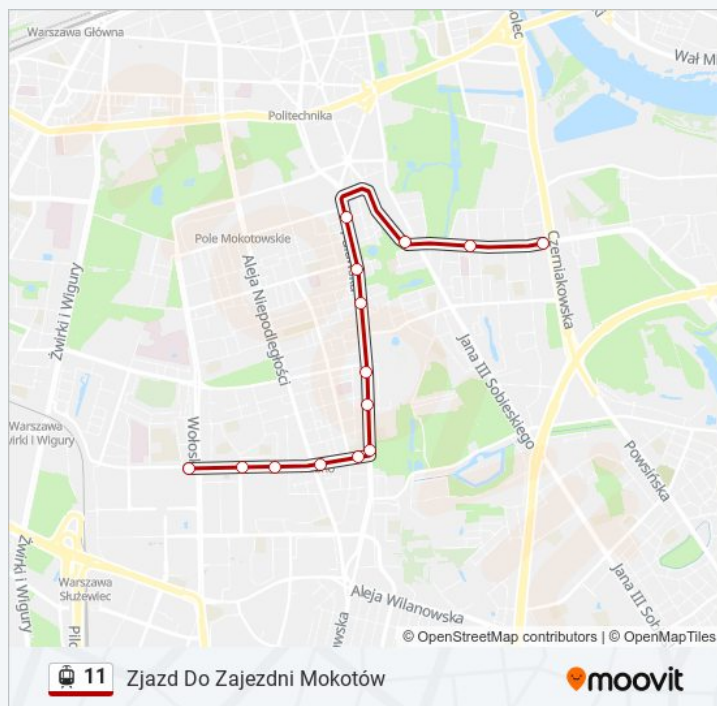

Sielecka 01

Sielce 75

Kierunek: Zjazd Do Zajezdni Mokotów

14 przystanków

[WYŚWIETL ROZKŁAD JAZDY LINII](#)

Sielce 05

Sielecka 02

Spacerowa 06

Informacja o: tramwaj 11

Królikarnia 03

Królikarnia 06

Metro Wierzbno 04

Telewizja Polska 04

Samochodowa 04

Woronicza 10

Kierunek: Zjazd Do Zajezdni Mokotów

Przystanki: 14

Długość trwania przejazdu: 23 min

Podsumowanie linii:

Kierunek: Zjazd Do Zajezdni Mokotów

34 przystanków

[WYŚWIETL ROZKŁAD JAZDY LINII](#)

Nowe Bemowo 07

Nowe Bemowo 04