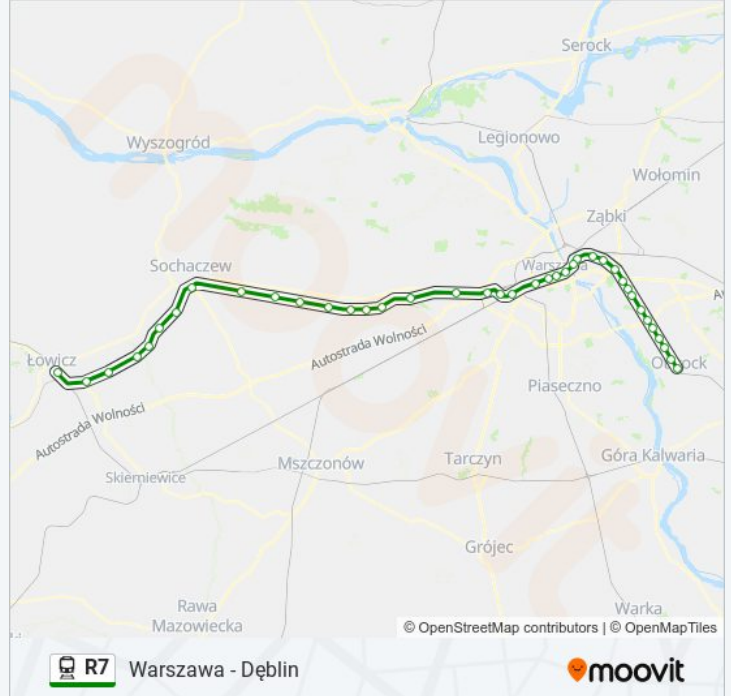

Długość trwania przejazdu: 113 min

Podsumowanie linii:

Ożarów Mazowiecki

Warszawa Gołębki

Warszawa Ursus Północny

Warszawa Włochy

Warszawa Zachodnia

Warszawa Ochota

Warszawa Anin

Warszawa Międzylesie

Warszawa Radość

Warszawa Miedzeszyn

Warszawa Falenica

Michalin

Józefów

Otwock Świder

Otwock

Kierunek: Pilawa

48 przystanków

[WYŚWIETL ROZKŁAD JAZDY LINII](#)

Łowicz Główny

Mysłaków

Bednary

Jasionna Łowicka