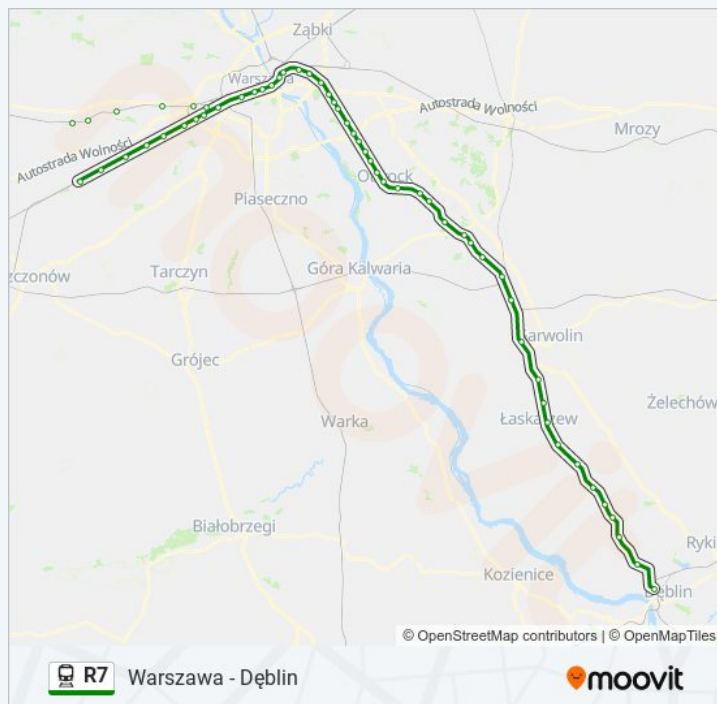

Augustówka

Informacja o: kolej R7

Kierunek: Dęblin

Przystanki: 53

Długość trwania przejazdu: 122 min

Podsumowanie linii:

Pilawa

Garwolin

Ruda Talubska

Wola Rowska

Łaskarzew Przystanek

Leokadia

Sobolew

Grabniak

Wygoda

Mika

Życzyn

Rokitnia Stara

Dęblin

Kierunek: Otwock

39 przystanków

[WYŚWIETL ROZKŁAD JAZDY LINII](#)

Łowicz Główny

Mysłaków