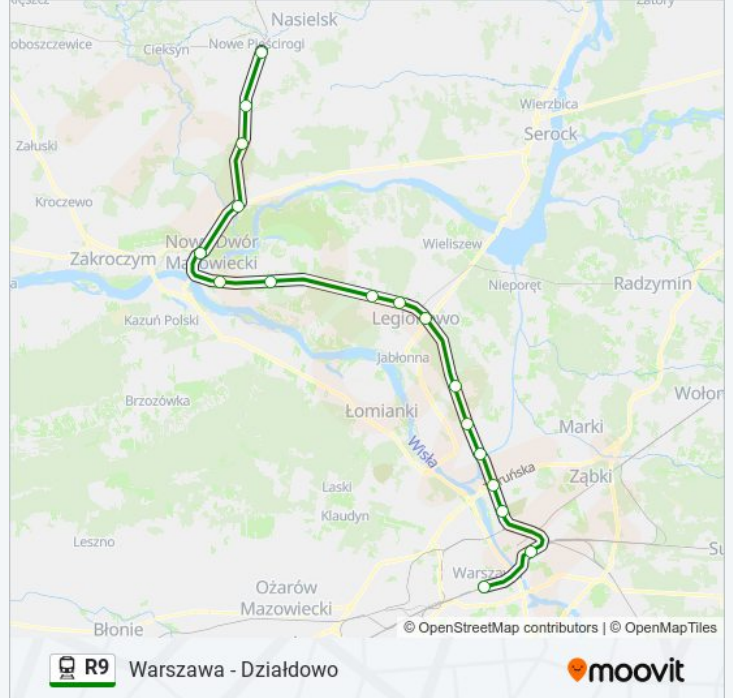

## Warszawa - Działdowo

Skorzystaj Z Aplikacji

Kolej R9, linia (Warszawa - Działdowo), posiada 3 tras. W dni robocze kursuje:

(1) Działdowo: 04:33(2) Nasielsk: 03:30(3) Nasielsk: 23:02

Skorzystaj z aplikacji Moovit, aby znaleźć najbliższy przystanek oraz czas przyjazdu najbliższego środka transportu dla: kolej R9.

**Kierunek: Działdowo**

19 przystanków

[WYŚWIETL ROZKŁAD JAZDY LINII](#)

Nasielsk  
Kątne  
Jackowo Dworskie  
Świercze  
Kałużczyn  
Gąsocin  
Gołotczyzna  
Ciechanów Przemysłowy  
Ciechanów  
Czeruchy  
Krośnice Mazowieckie  
Konopki  
Stupsk Mazowiecki  
Wyszyny  
Mława Miasto  
Mława  
Iłowo  
Narzym  
Działdowo

### Kierunek: Nasielsk

17 przystanków

[WYŚWIETL ROZKŁAD JAZDY LINII](#)

Warszawa Centralna  
Warszawa Wschodnia  
Warszawa Praga  
Warszawa Toruńska  
Warszawa Żerań  
Warszawa Płudy  
Warszawa Choszczówka  
Legionowo  
Legionowo Przystanek  
Chotomów  
Janówek  
Nowy Dwór Mazowiecki  
Modlin  
Pomiechówek  
Brody Warszawskie  
Studzianki Nowe  
Nasielsk

### Informacja o: kolej R9

**Kierunek:** Nasielsk

**Przystanki:** 17

**Długość trwania przejazdu:** 58 min

**Podsumowanie linii:**