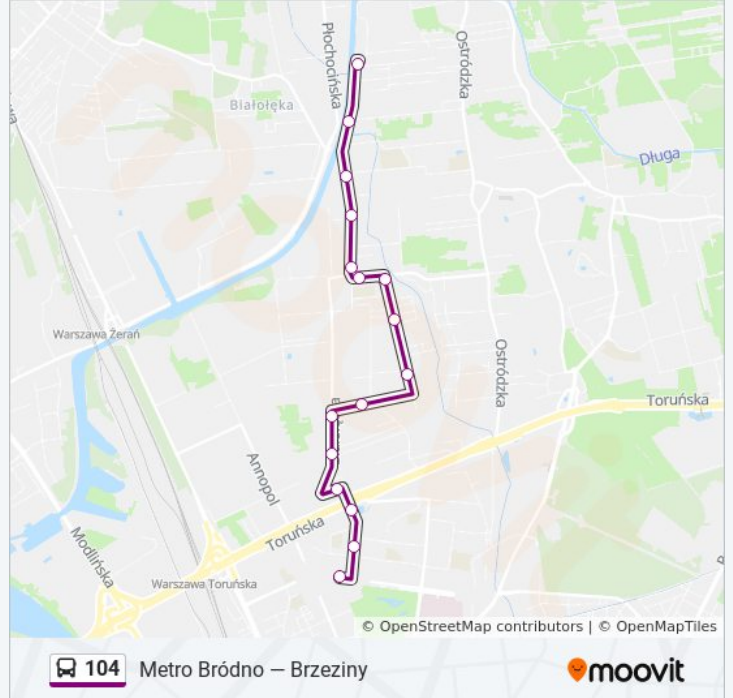

Rozkłady jazdy i mapy tras dla autobus 104 są dostępne w wersji offline w formacie PDF na stronie moovitapp.com. Skorzystaj z [Moovit App](#), aby sprawdzić czasy przyjazdu autobusów na żywo, rozkłady jazdy pociągu czy metra oraz wskazówki krok po kroku jak dojechać w Warszaw komunikacją zbiorową.

[O Moovit](#) • [Rozwiązania MaaS](#) • [Obsługiwane państwa](#) • [Społeczność Moovit](#)

© 2024 Moovit - Wszelkie prawa zastrzeżone

**Sprawdź przyjazdy pojazdów
w czasie rzeczywistym**