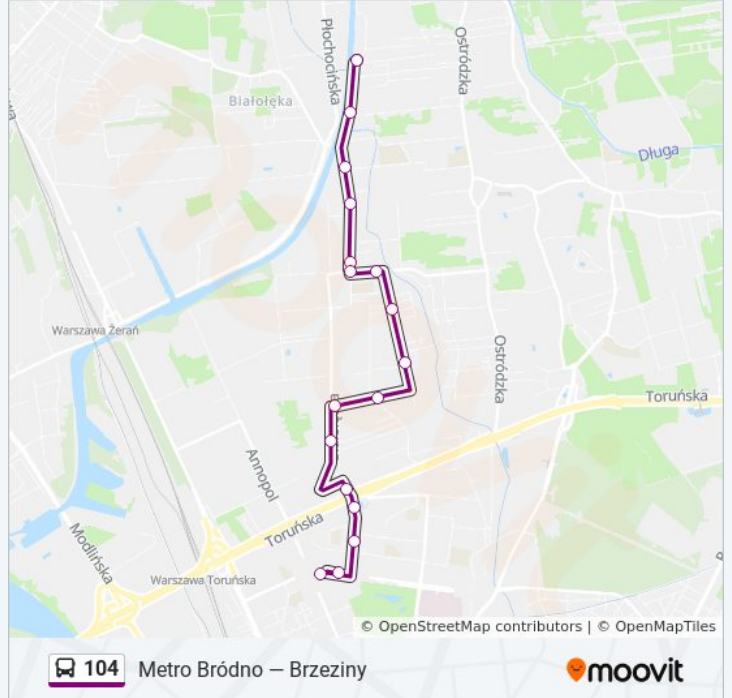

104

Metro Bródno — Brzeziny

Skorzystaj Z Aplikacji

Autobus 104, linia (Metro Bródno — Brzeziny), posiada 2 tras. W dni robocze kursuje:

(1) Brzeziny: 04:55 - 23:25(2) Metro Bródno: 04:34 - 23:34

Skorzystaj z aplikacji Moovit, aby znaleźć najbliższy przystanek oraz czas przyjazdu najbliższego środka transportu dla: autobus 104.

Kierunek: Brzeziny

17 przystanków

[WYŚWIETL ROZKŁAD JAZDY LINII](#)

Metro Bródno 13
Metro Bródno 10
Suwalska 02
Turmoncka 02
Kopijników 02
Gryfitów 02
Wielkiego Dębu 04
Ojca Aniceta 02
Pośrednia 02
Porzeczkowa 02
Echa Leśne 01
Juranda Ze Spychowa - Szkoła 01
Przyjazna 02
Dobka Z Oleśnicy 02
Białolęka - Kanał 02
Warzelnicza 02
Brzeziny 01

Rozkład jazdy dla: autobus 104

Rozkład jazdy dla Brzeziny

poniedziałek	04:55 - 23:25
wtorek	04:55 - 23:25
środa	04:55 - 23:25
czwartek	04:55 - 23:25
piątek	04:55 - 23:25
sobota	05:25 - 23:25
niedziela	05:25 - 23:25

Informacja o: autobus 104**Kierunek:** Brzeziny**Przystanki:** 17**Długość trwania przejazdu:** 16 min**Podsumowanie linii:**

Kierunek: Metro Bródno

16 przystanków

[WYŚWIETL ROZKŁAD JAZDY LINII](#)

Brzeziny 01
 Warzelnicza 01
 Białoleka - Kanał 01
 Dobka Z Oleśnicy 01
 Przyjazna 01
 Juranda Ze Spychowa - Szkoła 02
 Echa Leśne 03
 Porzeczkowa 01
 Pośrednia 01
 Ojca Aniceta 01
 Wielkiego Dębu 01
 Gryfitów 01
 Kopijników 01
 KS Polonez 03
 Suwalska 01
 Metro Bródno 13