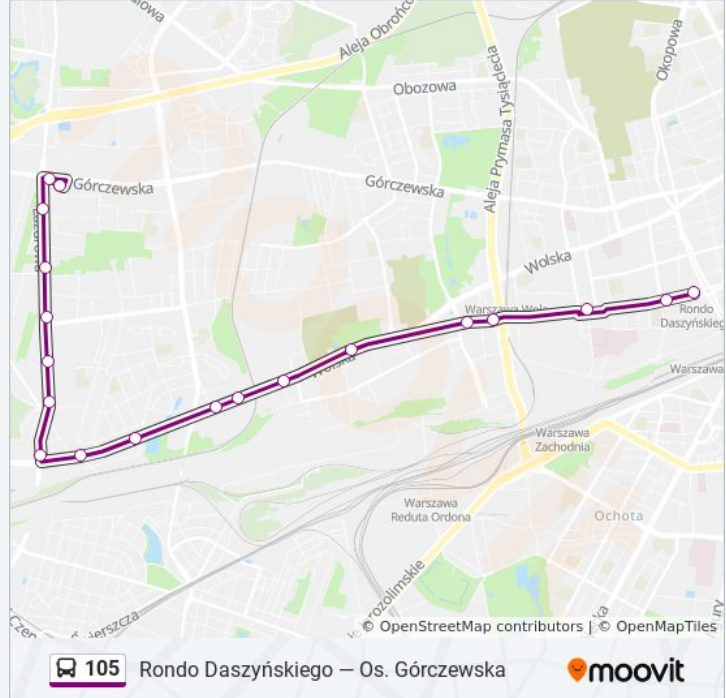

Informacja o: autobus 105

Kierunek: Os. Górczewska

Przystanki: 21

Długość trwania przejazdu: 14 min

Podsumowanie linii:

Tkaczy 02
Drzeworytników 02
Lazurowa 04
Sternicza 02
Siemiatycka 02
Człuchowska 02
Batalionów Chłopskich 02
Szobera 02
Os. Górczewska 03
Os. Górczewska 53

Kierunek: Rondo Daszyńskiego

18 przystanków

[WYŚWIETL ROZKŁAD JAZDY LINII](#)

Os. Górczewska 01
Szobera 01
Batalionów Chłopskich 01
Człuchowska 01
Siemiatycka 01
Sternicza 01
Lazurowa 01
Drzeworytników 01
Tkaczy 01
Ciepłownia Wola 01
Połczyńska - Parking P+R 01
Fort Wola 01
Sowińskiego 03
Reduta Wolska 01
Ordona - Wsa 01
PKP Wola (Kasprzaka) 01
Szpital Wolski 01
Rondo Daszyńskiego 09