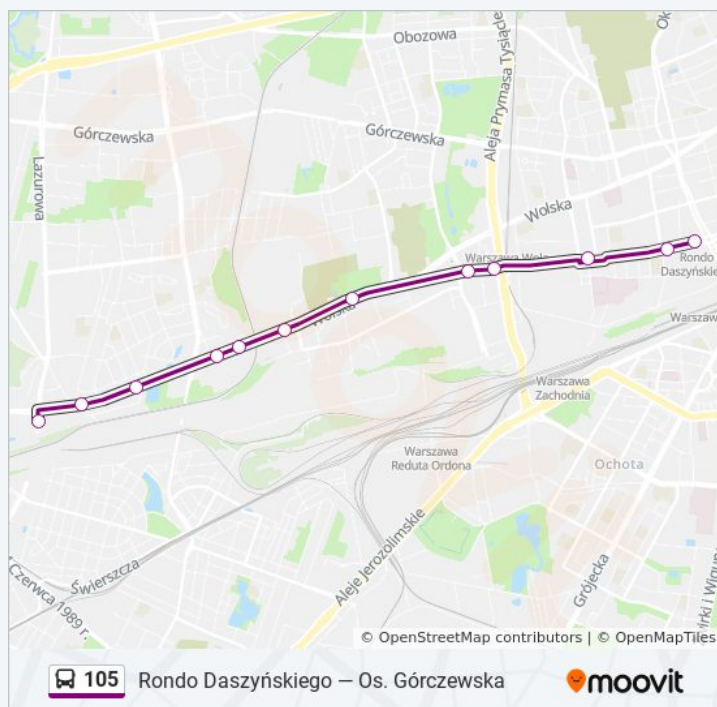

poniedziałek	08:46 - 09:16
wtorek	08:46 - 09:16
środa	08:46 - 09:16
czwartek	Nieobsługiwane
piątek	Nieobsługiwane

Kierunek: Lazurowa

14 przystanków

[WYŚWIETL ROZKŁAD JAZDY LINII](#)

Rondo Daszyńskiego 09

Rondo Daszyńskiego 02

Karolkowa 02

Szpital Wolski 02

PKP Wola (Kasprzaka) 02

Ordonia - Wsa 02

Reduta Wolska 02

Sowińskiego 04

Fort Wola 02

Półczyńska - Parking P+R 02

Ciepłownia Wola 04

Tkaczy 02

Drzeworytników 02

Lazurowa 03

sobota

Nieobsługiwane

niedziela

Nieobsługiwane

Informacja o: autobus 105

Kierunek: Lazurowa

Przystanki: 14

Długość trwania przejazdu: 22 min

Podsumowanie linii:

Kierunek: Os. Górczewska

21 przystanków

[WYŚWIETL ROZKŁAD JAZDY LINII](#)