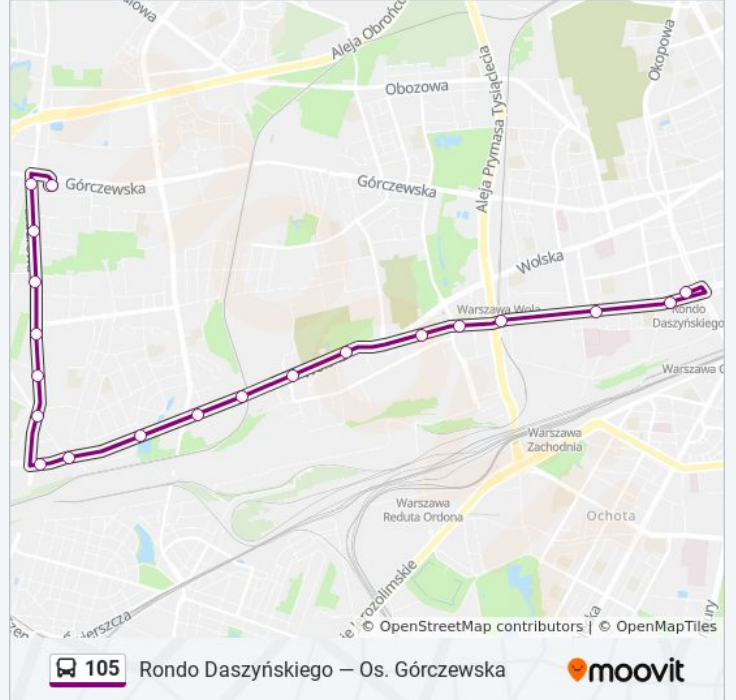

Rozkłady jazdy i mapy tras dla autobus 105 są dostępne w wersji offline w formacie PDF na stronie moovitapp.com. Skorzystaj z [Moovit App](#), aby sprawdzić czasy przyjazdu autobusów na żywo, rozkłady jazdy pociągu czy metra oraz wskazówki krok po kroku jak dojechać w Warszaw komunikacją zbiorową.

[O Moovit](#) · [Rozwiązania MaaS](#) · [Obsługiwane państwa](#) · [Społeczność Moovit](#)

© 2024 Moovit - Wszelkie prawa zastrzeżone

**Sprawdź przyjazdy pojazdów
w czasie rzeczywistym**