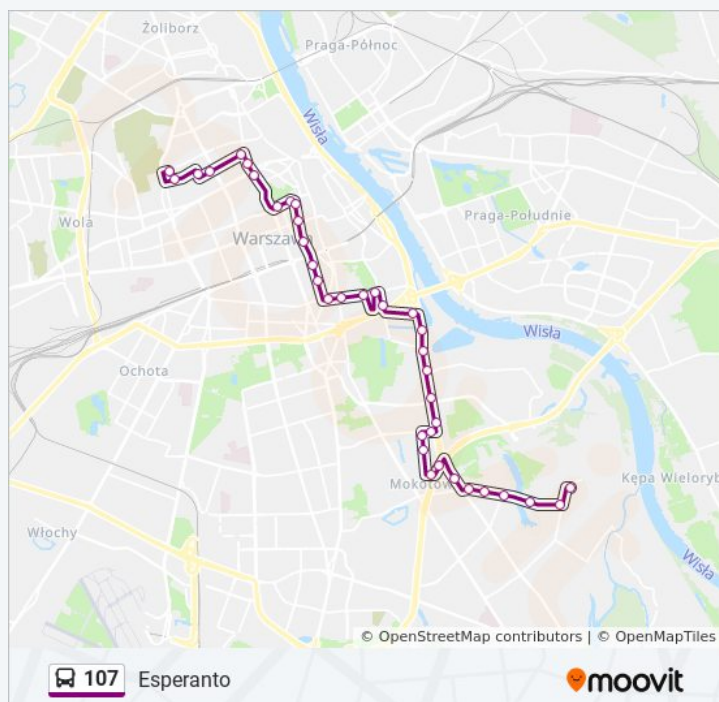

Al. Witosa 03

Beethovena 04

Kierunek: Esperanto

26 przystanków

[WYŚWIETL ROZKŁAD JAZDY LINII](#)

Beethovena 04

Kierbedzia 02

Bobrowiecka 02

Pl. Bankowy 02

Metro Ratusz - Arsenał 02

Zamenhofa 02

Nowolipki 04

Rozkład jazdy dla: autobus 107

Rozkład jazdy dla Esperanto

poniedziałek	04:58 - 22:58
wtorek	04:58 - 22:58
środa	04:58 - 22:58
czwartek	04:58 - 22:58
piątek	04:58 - 22:58
sobota	04:58 - 22:58
niedziela	04:58 - 22:58

Informacja o: autobus 107

Kierunek: Esperanto

Przystanki: 26

Długość trwania przejazdu: 34 min

Podsumowanie linii:

Nowolipie 04

Bellottiego 02

Esperanto 03

Kierunek: Kierbedzia

24 przystanków

[WYŚWIETL ROZKŁAD JAZDY LINII](#)

Esperanto 03

Smocza 01

Nowolipie 03

Nowolipki 03

Zamenhofa 01