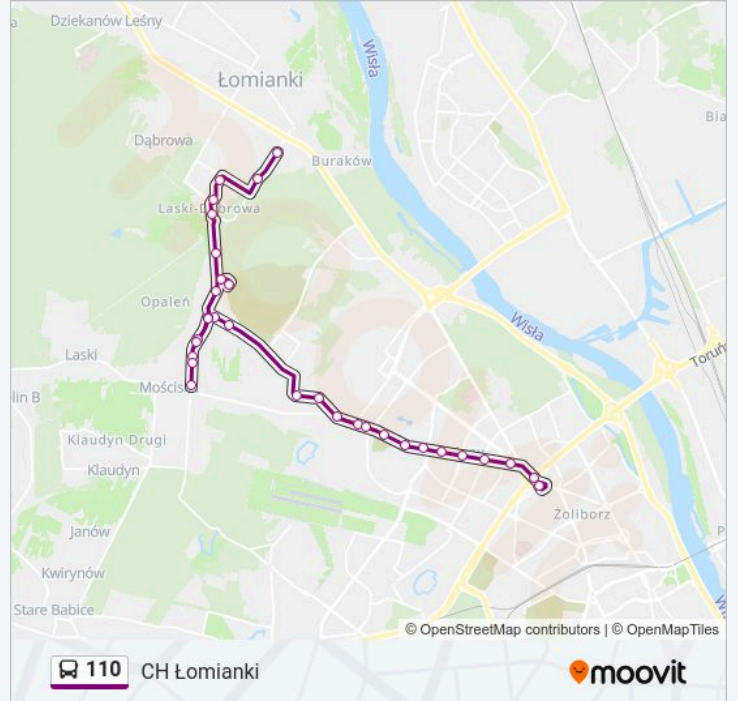

Kierunek: CH Łomianki

33 przystanków

[WYŚWIETL ROZKŁAD JAZDY LINII](#)

Metro Marymont 12
Park Kaskada 02
Metro Słodowiec 04
Perzyńskiego 02
Bielany - Ratusz 02
Przybyszewskiego 02
Andersena 02
Aspekt 02
Cm. Wawrzyszewski 02
Bogusławskiego 02
Popiela 02
Tytułowa 02
Rokokowa 02
Wólczyńska - Bocznica 02
Wólczyńska 02
Estrady 04
Estrady 01
Akcent 01
Energetyczna 01
Mościska 54
Energetyczna 02

Informacja o: autobus 110**Kierunek:** CH Łomianki**Przystanki:** 33**Długość trwania przejazdu:** 33 min**Podsumowanie linii:**

Akcent 02

Estrady 02

Wólka Węglowa 02

Widokowa 02

Cm. Północny - Brama Zach. 03

Widokowa 01

Trenów - Las 02

Laski Trenów 02

Łomianki Kampinoska 02

Łomianki Młocińska 02

Łomianki Pancierz 01

CH Łomianki 03

Kierunek: Cm. Północny - Brama Zach.

19 przystanków

[WYŚWIETL ROZKŁAD JAZDY LINII](#)

Metro Marymont 12

Park Kaskada 02

Metro Słodowiec 04

Perzyńskiego 02

Bielany - Ratusz 02

Przybyszewskiego 02