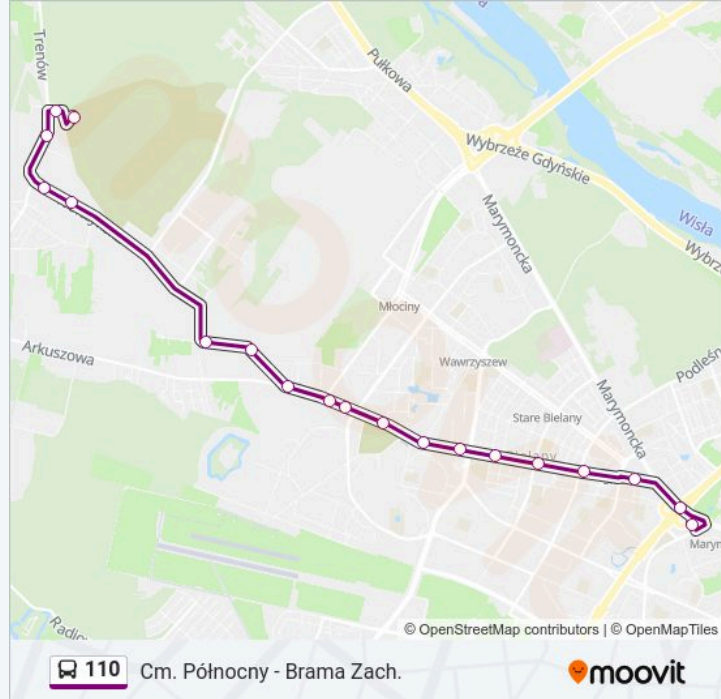

19 przystanków

[WYŚWIETL ROZKŁAD JAZDY LINII](#)

Metro Marymont 12

Park Kaskada 02

Metro Słodowiec 04

Perzyńskiego 02

Bielany - Ratusz 02

Przybyszewskiego 02

Wólczyńska 02

Estrady 04

Wólka Węglowa 02

Rozkład jazdy dla: autobus 110

Rozkład jazdy dla Cm. Północny - Brama Zach.

poniedziałek	Nieobsługiwane
wtorek	Nieobsługiwane
środa	Nieobsługiwane
czwartek	Nieobsługiwane
piątek	Nieobsługiwane
sobota	04:40 - 22:40
niedziela	04:40 - 22:40

Informacja o: autobus 110

Kierunek: Cm. Północny - Brama Zach.

Przystanki: 19

Długość trwania przejazdu: 24 min

Podsumowanie linii:

Widokowa 02

Cm. Północny - Brama Zach. 01

Kierunek: Metro Marymont

33 przystanków

[WYŚWIETL ROZKŁAD JAZDY LINII](#)

CH Łomianki 03

Łomianki Pancierz 02

Łomianki Młocińska 01

Łomianki Kampinoska 01

Laski Trenów 01

Trenów - Las 01