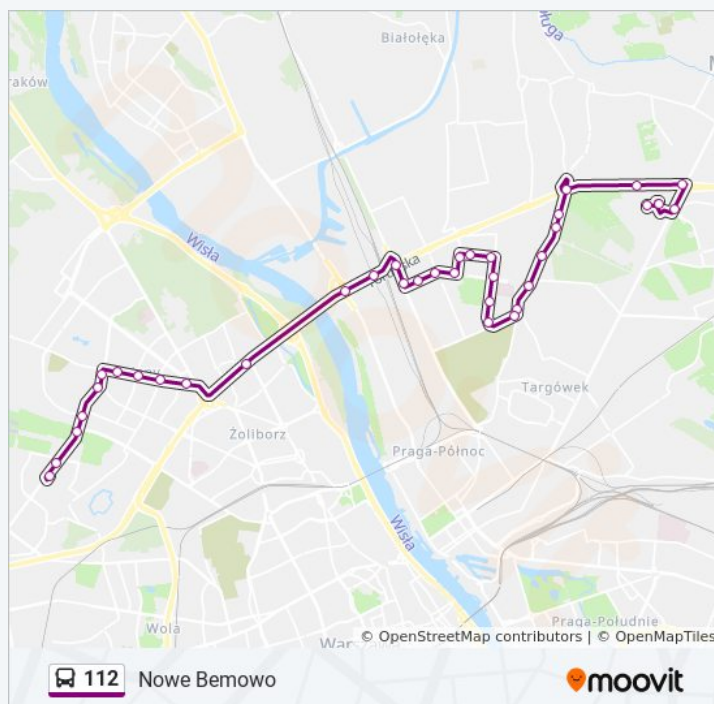

Informacja o: autobus 112

Kierunek: Nowe Bemowo

Przystanki: 32

Długość trwania przejazdu: 49 min

Podsumowanie linii:

Perzyńskiego 02

Bielany - Ratusz 02

Przybyszewskiego 02