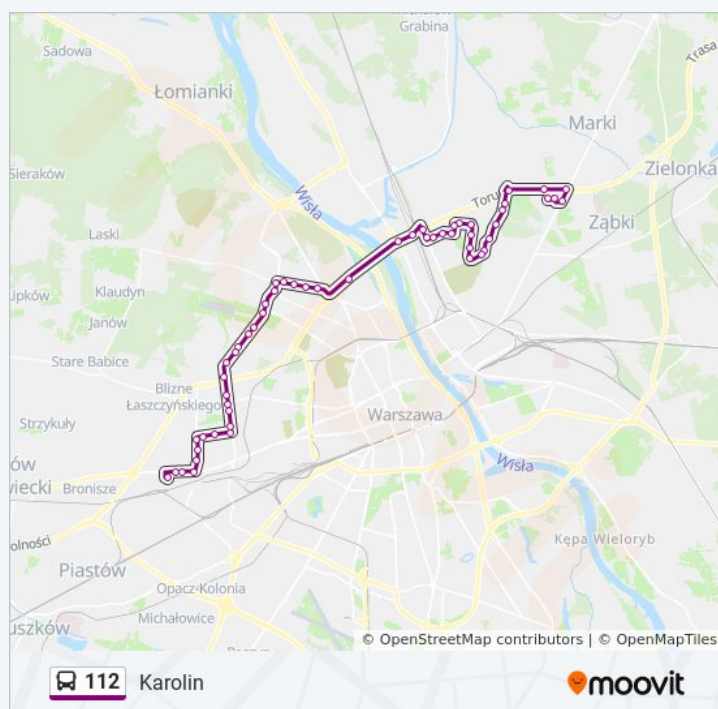

Informacja o: autobus 112**Kierunek:** CH Marki**Przystanki:** 46**Długość trwania przejazdu:** 42 min**Podsumowanie linii:**

Conrada 02
 Al. Reymonta 06
 Andersena 01
 Bielany - Ratusz 01
 Perzyńskiego 01
 Metro Słodowiec 03
 Park Kaskada 05
 Os. Potok 03
 Żerań Fso 04
 PKP Toruńska 02
 Bazyliańska 04
 Św. Hieronima 02
 Metro Bródno 04
 Metro Bródno 10
 Suwalska 02
 Klub Lira 02
 Łojewska 01
 Szpital Bródnowski 02
 Metro Kondratowicza 02
 Metro Kondratowicza 06
 Malborska 02
 CH Targówek 04
 CH Targówek 02
 Geodezyjna 02
 CH Marki 04

sobota

07:06 - 17:03

niedziela

Nieobslugiwane

Informacja o: autobus 112

Kierunek: Karolin

Przystanki: 49

Długość trwania przejazdu: 72 min

Podsumowanie linii:

Geodezyjna 01

Głębocka 01

CH Targówek 01

CH Targówek 03

Malborska 01

Metro Kondratowicza 01

Szpital Bródnowski 04