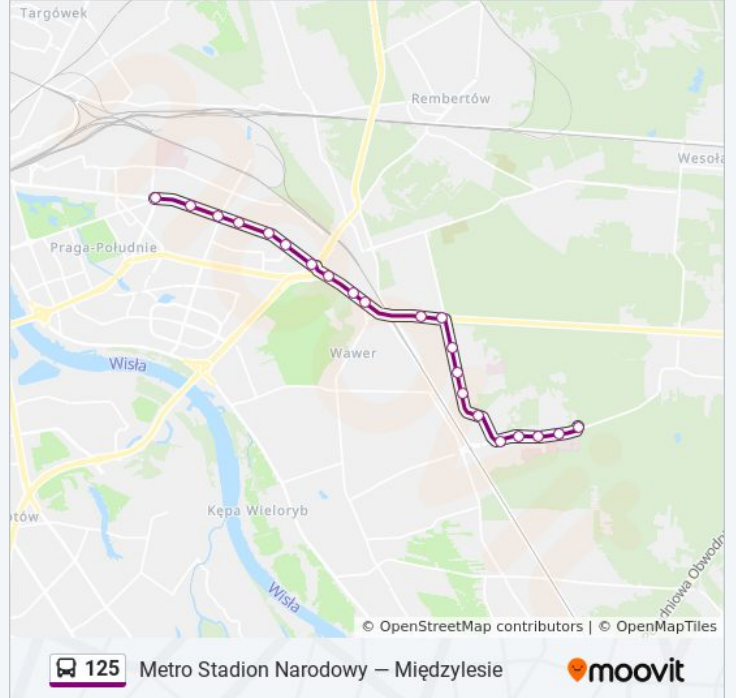

Rozkład jazdy dla: autobus 125

Rozkład jazdy dla Wiatraczna

poniedziałek	Nieobsługiwane
wtorek	22:43
środa	22:43
czwartek	22:43
piątek	22:43
sobota	22:43
niedziela	Nieobsługiwane

Informacja o: autobus 125

Kierunek: Wiatraczna

Przystanki: 21

Długość trwania przejazdu: 23 min

Podsumowanie linii:

Pl. Szembeka 01

Wspólna Droga 01

Wiatraczna 01

Rozkłady jazdy i mapy tras dla autobusu 125 są dostępne w wersji offline w formacie PDF na stronie moovitapp.com. Skorzystaj z [Moovit App](#), aby sprawdzić czasy przyjazdu autobusów na żywo, rozkłady jazdy pociągu czy metra oraz wskazówki krok po kroku jak dojechać w Warszaw komunikacją zbiorową.