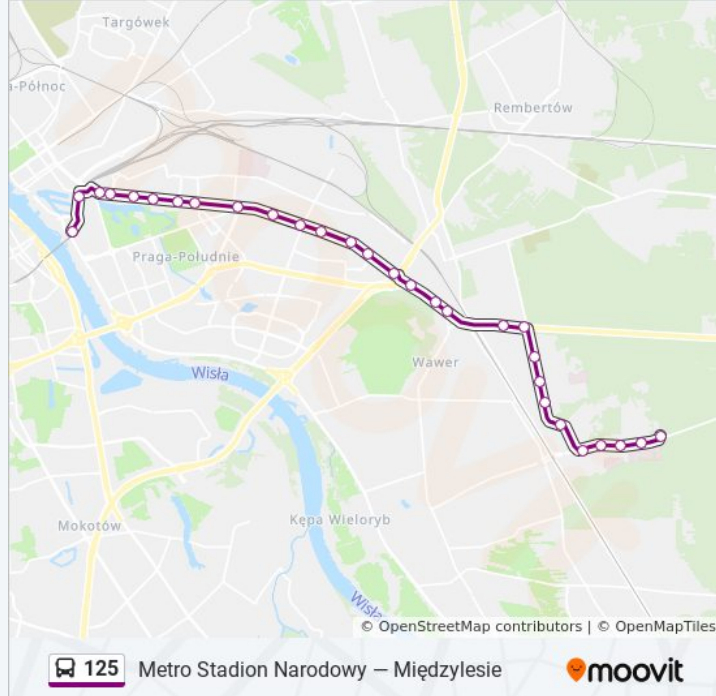

Skorzystaj z aplikacji Moovit, aby znaleźć najbliższy przystanek oraz czas przyjazdu najbliższego środka transportu dla:
autobus 125.

Kierunek: Metro Stadion Narodowy

29 przystanków

[WYŚWIETL ROZKŁAD JAZDY LINII](#)

Informacja o: autobus 125**Kierunek:** Metro Stadion Narodowy**Przystanki:** 29**Długość trwania przejazdu:** 39 min**Podsumowanie linii:**

Międzyborska 01

Praga-Płd. - Ratusz 01

Gocławska 01

Bliska 01

Lubelska 01

Al. Zieleniecka 09

Metro Stadion Narodowy 01

Metro Stadion Narodowy 03

Kierunek: Międzyzlesie

30 przystanków

[WYŚWIETL ROZKŁAD JAZDY LINII](#)

Metro Stadion Narodowy 03

Most Świętokrzyski 04

Metro Stadion Narodowy 02

Kijowska 01

Al. Zieleniecka 04

Lubelska 02

Bliska 02

Gocławska 02

Praga-Płd. - Ratusz 02

Międzyborska 02