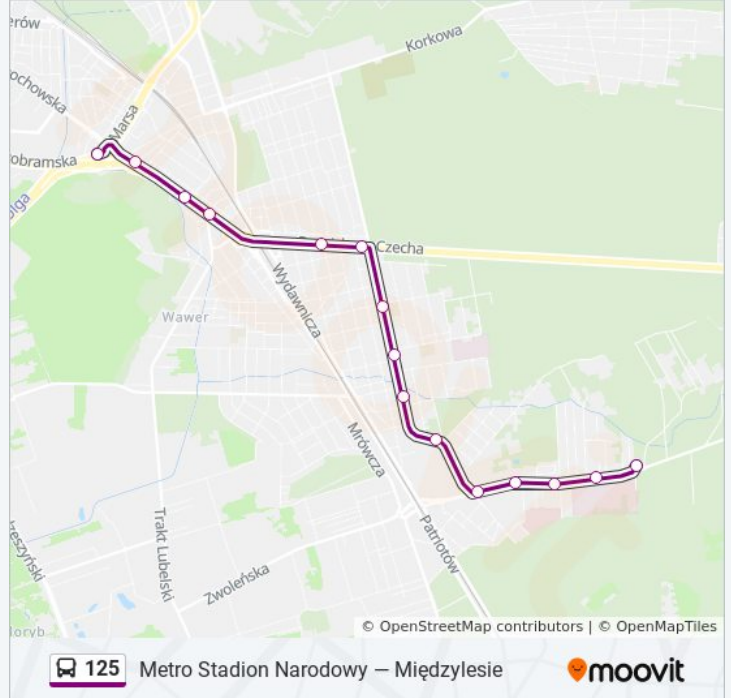

Międzylesie 02

Kierunek: Płowiecka

15 przystanków

[WYŚWIETL ROZKŁAD JAZDY LINII](#)

Międzylesie 02

Centrum Zdrowia Dziecka 01

Bielszowicka 01

Bursztynowa - Szpital 01

Pożaryskiego 01

Czatów 02

IX Poprzeczna 02

Alpejska - Instytut 02

Odrodzenia 02

Kajki 01

Trawiasta 01

Trakt Lubelski 01

Edisona 01

Świecka 01

Płowiecka 03

Rozkład jazdy dla: autobus 125

Rozkład jazdy dla Płowiecka

poniedziałek	Nieobsługiwane
wtorek	17:59 - 23:43
środa	17:59 - 23:43
czwartek	17:59 - 23:43
piątek	17:59 - 23:43
sobota	20:50 - 23:43
niedziela	Nieobsługiwane

Informacja o: autobus 125

Kierunek: Płowiecka

Przystanki: 15

Długość trwania przejazdu: 16 min

Podsumowanie linii:

Kierunek: Wiatraczna

21 przystanków

[WYŚWIETL ROZKŁAD JAZDY LINII](#)