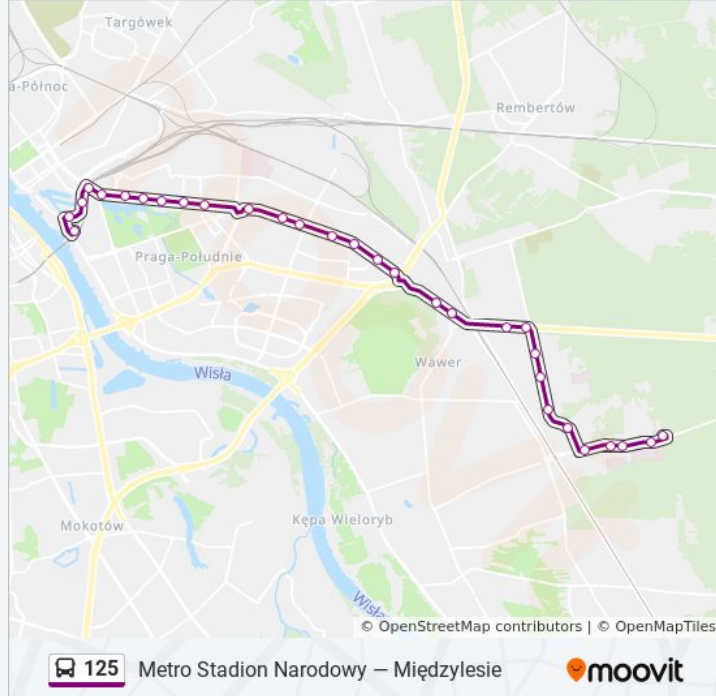

Skorzystaj z aplikacji Moovit, aby znaleźć najbliższy przystanek oraz czas przyjazdu najbliższego środka transportu dla:
autobus 125.

Kierunek: Metro Stadion Narodowy

29 przystanków

[WYŚWIETL ROZKŁAD JAZDY LINII](#)

Al. Zieleniecka 09

Metro Stadion Narodowy 01

Metro Stadion Narodowy 03

Kierunek: Międzyzlesie

30 przystanków

[WYŚWIETL ROZKŁAD JAZDY LINII](#)

Metro Stadion Narodowy 03

Most Świętokrzyski 04

Odrodzenia 01

Alpejska - Instytut 01

IX Poprzeczna 01

Czatów 01

Pożaryskiego 02

Bursztynowa - Szpital 02

Bielszowicka 02

Centrum Zdrowia Dziecka 02

Międzylesie 02

Kierunek: Płowiecka

15 przystanków

[WYŚWIETL ROZKŁAD JAZDY LINII](#)

Międzylesie 02

Centrum Zdrowia Dziecka 01

Bielszowicka 01

Bursztynowa - Szpital 01