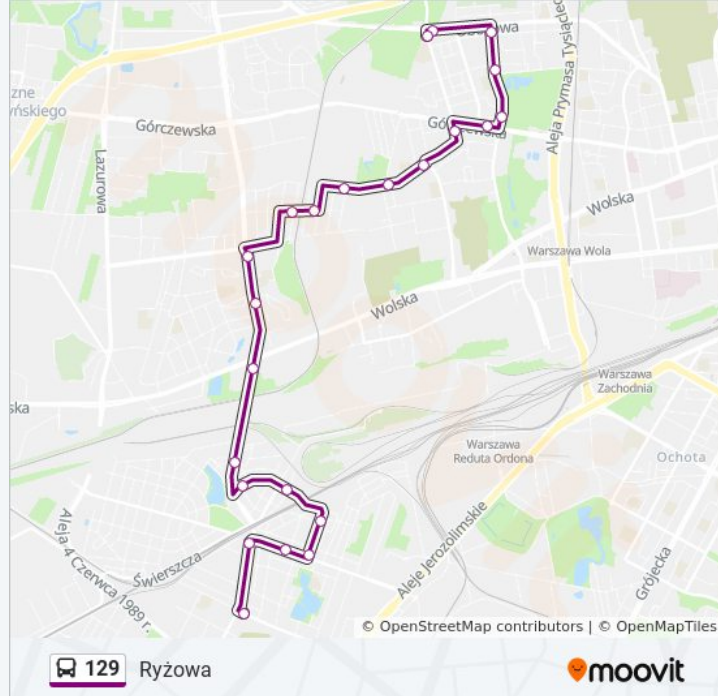

Malinowa 01

PKP Ursus 21

Kierunek: Ryżowa

22 przystanków

[WYŚWIETL ROZKŁAD JAZDY LINII](#)

Koło 03

Koło 04

Dalibora 03

Hala Wola 01

Synów Pułku 01

Ciepłownia Wola 06

Parowcowa 01

Wałowicka 03

Rozkład jazdy dla: autobus 129

Rozkład jazdy dla Ryżowa

poniedziałek	21:55
wtorek	21:55
środa	16:37
czwartek	16:37
piątek	16:37
sobota	Nieobsługiwane
niedziela	16:37

Informacja o: autobus 129

Kierunek: Ryżowa

Przystanki: 22

Długość trwania przejazdu: 26 min

Podsumowanie linii:

Sympatyczna 01
Płużańska 01
Techników 01
Stawy 02
PKP Włochy 01
Ryżowa 03

Rozkłady jazdy i mapy tras dla autobus 129 są dostępne w wersji offline w formacie PDF na stronie moovitapp.com. Skorzystaj z [Moovit App](#), aby sprawdzić czasy przyjazdu autobusów na żywo, rozkłady jazdy pociągu czy metra oraz wskazówki krok po kroku jak dojechać w Warszaw komunikacją zbiorową.