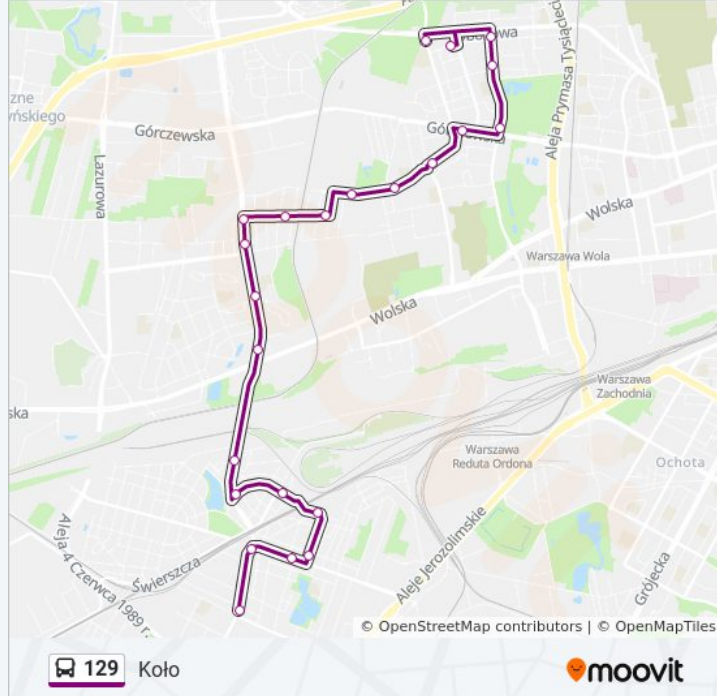

Kierunek: Koło

31 przystanków

[WYŚWIETL ROZKŁAD JAZDY LINII](#)

PKP Ursus 21
PKP Ursus 05
Plutonu Torpedy 01
Nowotyska 01
Szancera 01
Skoroszevska 01
Dzieci Warszawy 01
Zapustna 01
Ryżowa 02
PKP Włochy 02
Stawy 01
Techników 02
Płużańska 02
Sympatyczna 02
Wałowicka 04
Parowcowa 02
Ciepłownia Wola 03
Synów Pułku 02
Hala Wola 02
Pl. Kasztelański 02
Batalionu Miotła 01

Informacja o: autobus 129**Kierunek:** Koło**Przystanki:** 31**Długość trwania przejazdu:** 37 min**Podsumowanie linii:**

Strąkowa 01

Znana 01

Antka Rozpylacza 01

Redutowa 02

Metro Księcia Janusza 01

Park Moczydło 04

Ks. Sitnika 02

Deotymy 04

Dalibora 04

Koło 03

Kierunek: PKP Ursus

31 przystanków

[WYŚWIETL ROZKŁAD JAZDY LINII](#)

Koło 03

Koło 04

Dalibora 03

Brożka 01

Metro Księcia Janusza 05

Metro Księcia Janusza 03

Redutowa 01

Antka Rozpylacza 02

Znana 02