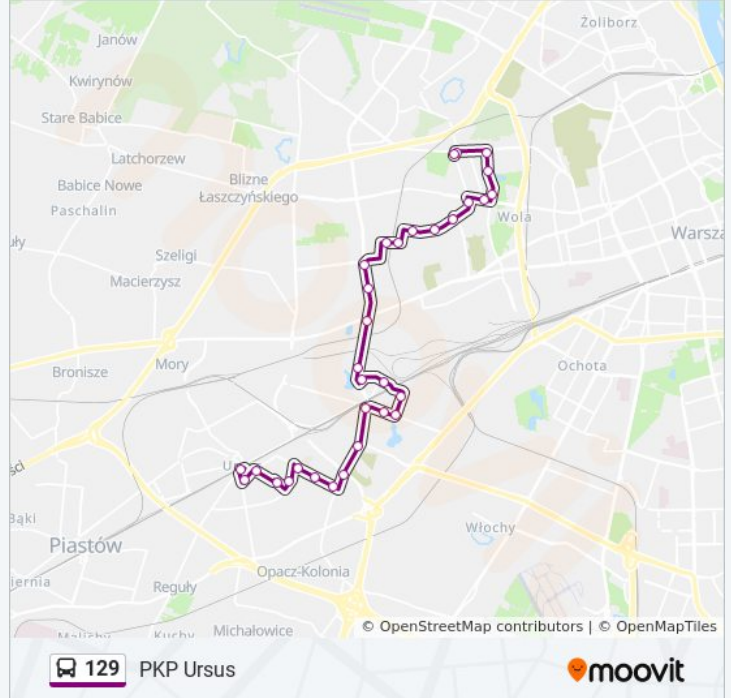

Informacja o: autobus 129

Kierunek: PKP Ursus

Przystanki: 31

Długość trwania przejazdu: 34 min

Podsumowanie linii:

Techników 01

Stawy 02

PKP Włochy 01

Ryżowa 04

Zapustna 02

Dzieci Warszawy 04

Skoroszevska 02

Szancera 02

Nowotyska 02

Plutonu Torpedy 02

PKP Ursus 06

Malinowa 01

PKP Ursus 21

Kierunek: Ryżowa

22 przystanków

[WYŚWIETL ROZKŁAD JAZDY LINII](#)

Koło 03

Koło 04

Dalibora 03