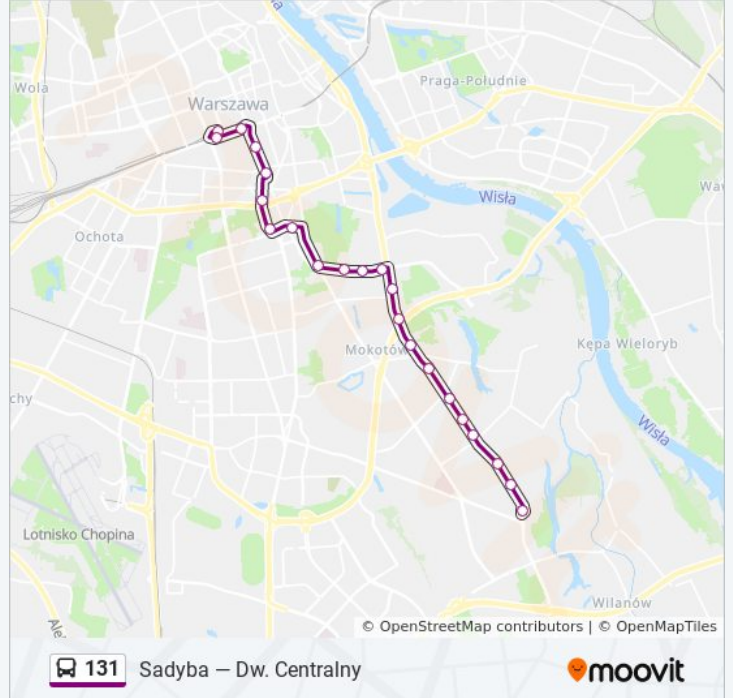

131

Sadyba — Dw. Centralny

Skorzystaj Z Aplikacji

autobus 131, linia (Sadyba — Dw. Centralny), posiada 3 tras. W dni robocze kursuje:

(1) Dw. Centralny: 04:55 - 22:51 (2) Sadyba: 05:05 - 23:05 (3) Wilanów: 05:20 - 22:20

Skorzystaj z aplikacji Moovit, aby znaleźć najbliższy przystanek oraz czas przyjazdu najbliższego środka transportu dla: autobus 131.

Kierunek: Dw. Centralny

22 przystanków

[WYŚWIETL ROZKŁAD JAZDY LINII](#)

Wilanów 05
Kosiarzy 02
Łowcza 02
Wiertnicza 02
Sadyba 02
Goraszewska 02
Limanowskiego 02
Pl. Bernardyński 02
Al. Witosa 02
Chełmska 02
Sielce 54
Iwicka 52
Stępińska 02
Spacerowa 52
Pl. Unii Lubelskiej 58
Pl. Unii Lubelskiej 56
Metro Politechnika 08
Pl. Konstytucji 02
Hoża 02
Centrum 06
Dw. Centralny 02

Informacja o: autobus 131**Kierunek:** Dw. Centralny**Przystanki:** 22**Długość trwania przejazdu:** 32 min**Podsumowanie linii:**

Kierunek: Sadyba

17 przystanków

[WYŚWIETL ROZKŁAD JAZDY LINII](#)

- Dw. Centralny 25
- Centrum 01
- Hoża 01
- Pl. Konstytucji 01
- Metro Politechnika 05
- DS Riviera 01
- Goworka 51
- Spacerowa 55
- Stępińska 51
- Iwicka 01
- Sielce 01
- Chełmska 01
- Al. Witosa 01
- Gołkowska 01
- Limanowskiego 01
- Goraszewska 01
- Sadyba 05