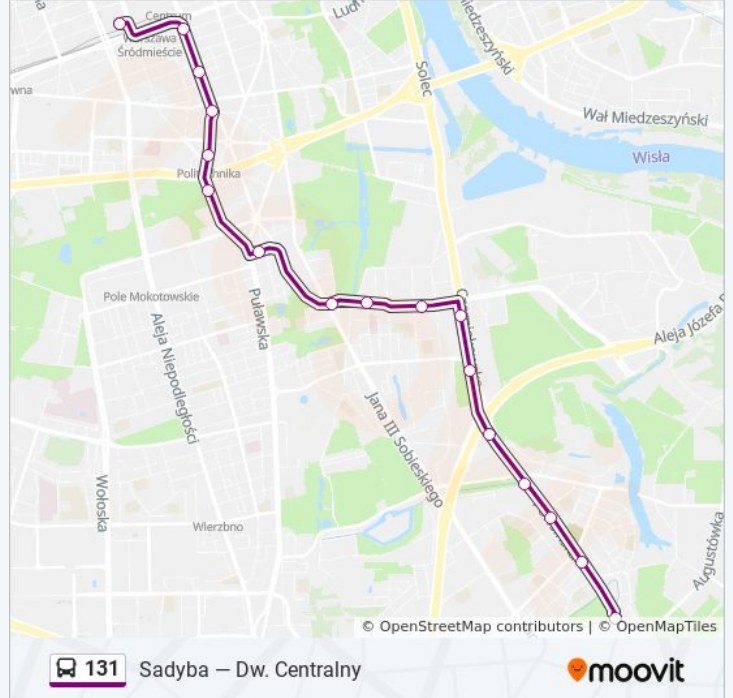

Wilanów 05
Kosiarzy 02
Łowcza 02
Wiertnicza 02
Sadyba 02
Goraszewska 02
Limanowskiego 02
Pl. Bernardyński 02
Al. Witosa 02
Chełmska 02
Sielce 54
Iwicka 52
Stępińska 02
Spacerowa 52
Pl. Unii Lubelskiej 58
Pl. Unii Lubelskiej 56
Metro Politechnika 08
Pl. Konstytucji 02
Hoża 02
Centrum 06
Dw. Centralny 02

Informacja o: autobus 131**Kierunek:** Dw. Centralny**Przystanki:** 22**Długość trwania przejazdu:** 32 min**Podsumowanie linii:**

Kierunek: Sadyba

17 przystanków

[WYŚWIETL ROZKŁAD JAZDY LINII](#)

- Dw. Centralny 25
- Centrum 01
- Hoża 01
- Pl. Konstytucji 01
- Metro Politechnika 05
- DS Riviera 01
- Goworka 51
- Spacerowa 55
- Stępińska 51
- Iwicka 01
- Sielce 01
- Chełmska 01
- Al. Witosa 01
- Gołkowska 01
- Limanowskiego 01
- Goraszewska 01
- Sadyba 05

Informacja o: autobus 131

Kierunek: Sadyba

Przystanki: 17

Długość trwania przejazdu: 29 min

Podsumowanie linii:

Kierunek: Wilanów

21 przystanków

[WYŚWIETL ROZKŁAD JAZDY LINII](#)

Dw. Centralny 25
 Centrum 01
 Hoża 01
 Pl. Konstytucji 01
 Metro Politechnika 05
 DS Riviera 01
 Goworka 51
 Spacerowa 55
 Stępińska 51
 Iwicka 01
 Sielce 01
 Chełmska 01
 Al. Witosa 01
 Gołkowska 01
 Limanowskiego 01
 Goraszewska 01
 Sadyba 01
 Wiertnicza 01