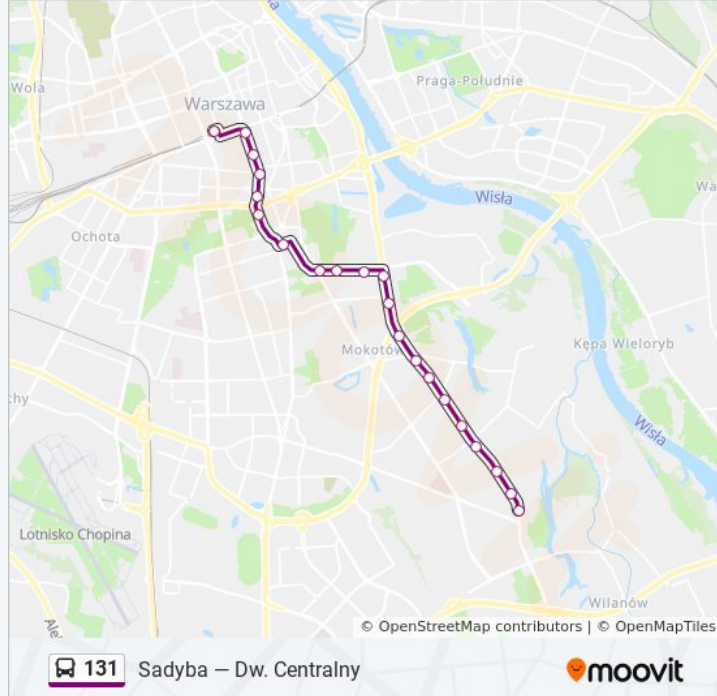

131

Sadyba — Dw. Centralny

Skorzystaj Z Aplikacji

autobus 131, linia (Sadyba — Dw. Centralny), posiada 3 tras. W dni robocze kursuje:

(1) Dw. Centralny: 04:55 - 22:51 (2) Sadyba: 05:05 - 23:05 (3) Wilanów: 05:20 - 22:20

Skorzystaj z aplikacji Moovit, aby znaleźć najbliższy przystanek oraz czas przyjazdu najbliższego środka transportu dla: autobus 131.

Kierunek: Dw. Centralny

22 przystanków

[WYŚWIETL ROZKŁAD JAZDY LINII](#)

Dw. Centralny 25
 Centrum 01
 Hoża 01
 Pl. Konstytucji 01
 Metro Politechnika 05
 DS Riviera 01
 Goworka 51
 Spacerowa 55
 Stępińska 51
 Iwicka 01
 Sielce 01
 Chełmska 01
 Al. Witosa 01
 Gołkowska 01
 Limanowskiego 01
 Goraszewska 01
 Sadyba 01
 Wiertnicza 01

Informacja o: autobus 131

Kierunek: Wilanów

Przystanki: 21

Długość trwania przejazdu: 36 min

Podsumowanie linii:

Łowcza 01

Kosiarzy 01

Wilanów 05