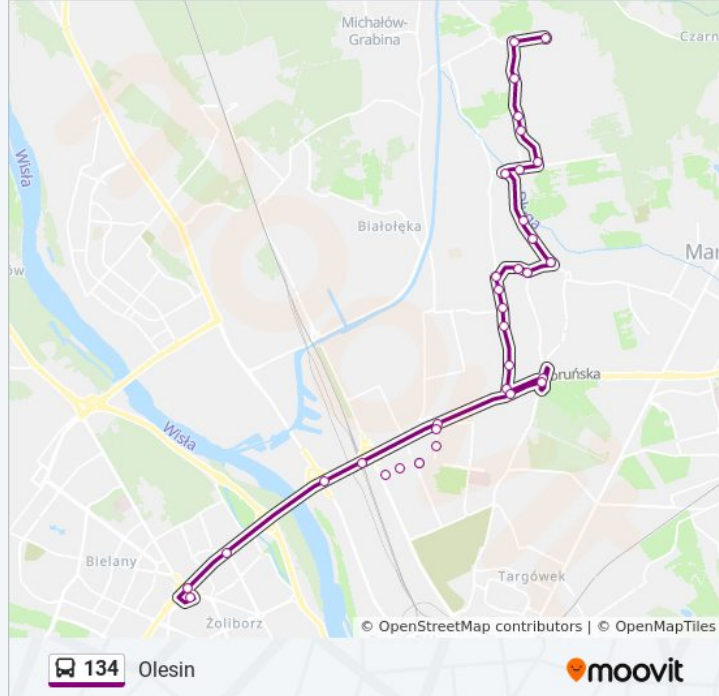

Ostródzka - Szkoła 02

Małych Dębów 02

Małego Rycerza 02

Pszeniczna 02

Mańki-Wojdy 04

Verdiego 02

Pucciniego 02

Os. Zielona Dolina 02

Os. Olchowy Park 02

Mańkowska 52

Tymotki 02

Ruskowy Bród 04

Olesin 01

Kierunek: Żerań Fso

27 przystanków

[WYŚWIETL ROZKŁAD JAZDY LINII](#)