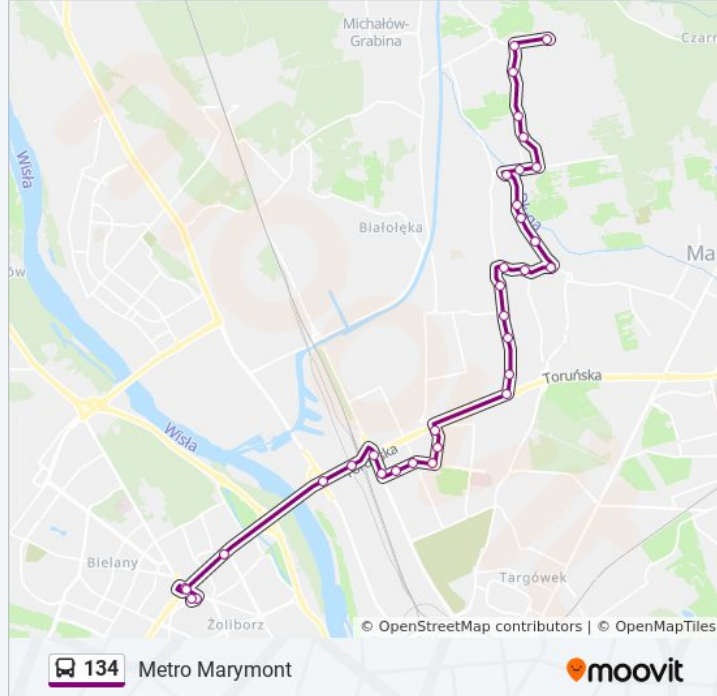

134

Metro Marymont

Skorzystaj Z Aplikacji

Autobus 134, linia (Metro Marymont), posiada 3 tras. W dni robocze kursuje:

(1) Metro Marymont: 04:31 - 22:31(2) Olesin: 04:50 - 23:15(3) Żerań Fso: 23:01 - 23:31

Skorzystaj z aplikacji Moovit, aby znaleźć najbliższy przystanek oraz czas przyjazdu najbliższego środka transportu dla: autobus 134.

Kierunek: Metro Marymont

32 przystanków

[WYŚWIETL ROZKŁAD JAZDY LINII](#)

Olesin 01
Ruskowy Bród 03
Tymotki 01
Mańkowska 53
Os. Olchowy Park 01
Os. Zielona Dolina 01
Pucciniego 01
Verdiego 01
Zdziarska - Kanał 01
Mańki-Wojdy 01
Małego Rycerza 01
Małych Dębów 01
Ostródzka - Szkoła 01
Berensona 01
Juranda Ze Spychowa 01
Krzemienna 01
Współczesna 01
Ostródzka 01
KS Polonez 03
Suwalska 01
Metro Bródno 03

Informacja o: autobus 134**Kierunek:** Metro Marymont**Przystanki:** 32**Długość trwania przejazdu:** 37 min**Podsumowanie linii:**

Metro Bródno 05
Św. Hieronima 01
Bazylińska 03
Pelcowizna 06
PKP Toruńska 01
Żerań Fso 03
Os. Potok 04
Park Kaskada 06
Park Kaskada 01
Metro Marymont 11
Metro Marymont 17