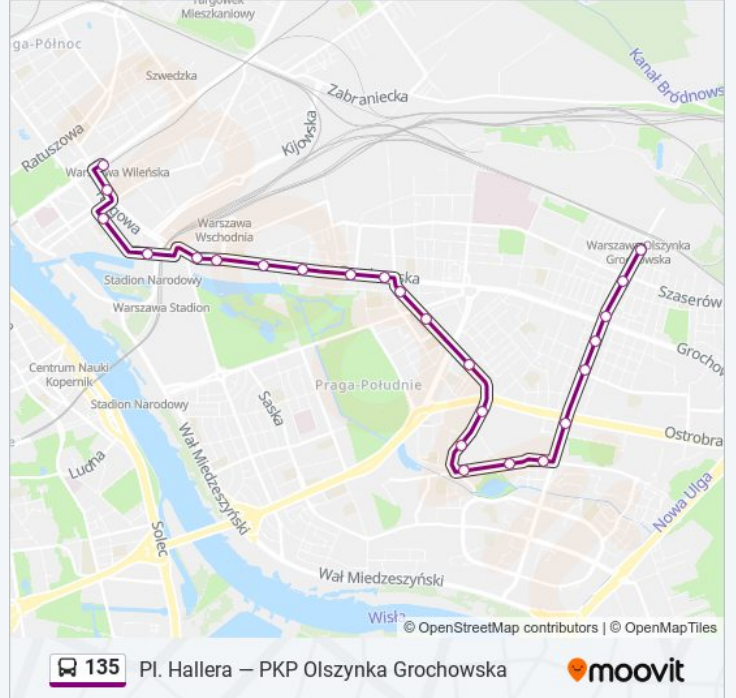

Autobus 135, linia (Pl. Hallera – PKP Olszynka Grochowska), posiada 3 tras. W dni robocze kursuje:

(1) Dw. Wileński: 23:02(2) PKP Olszynka Grochowska: 04:39 - 23:09(3) Pl. Hallera: 04:32 - 22:32

Skorzystaj z aplikacji Moovit, aby znaleźć najbliższy przystanek oraz czas przyjazdu najbliższego środka transportu dla: autobus 135.

Kierunek: Dw. Wileński

24 przystanków

[WYŚWIETL ROZKŁAD JAZDY LINII](#)

PKP Olszynka Grochowska 03

Chłopickiego 01

Pl. Szembeka 05

Gdecka 01

Łukowska 01

Rozkład jazdy dla: autobus 135

Rozkład jazdy dla Dw. Wileński

poniedziałek	23:02
wtorek	23:02
środa	23:02
czwartek	23:02
piątek	23:02
sobota	23:02
niedziela	23:02

Informacja o: autobus 135**Kierunek:** Dw. Wileński**Przystanki:** 24**Długość trwania przejazdu:** 29 min**Podsumowanie linii:**

Okrzei 02

Ząbkowska 06

Dw. Wileński 04

Kierunek: PKP Olszynka Grochowska

33 przystanków

[WYŚWIETL ROZKŁAD JAZDY LINII](#)

Pl. Hallera 11

Pl. Hallera 08