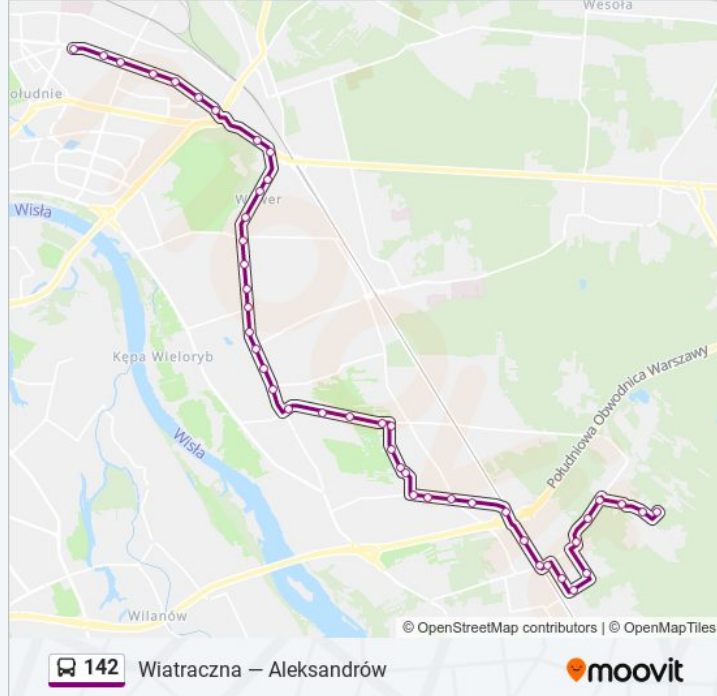

Kierunek: Aleksandrów

45 przystanków

[WYŚWIETL ROZKŁAD JAZDY LINII](#)

Wiatraczna 14
Wspólna Droga 02
Pl. Szembeka 02
Żółkiewskiego 02
Kwatery Głównej 02
Goławek 02
Płowiecka 06
Edisona 02
Trakt Lubelski 03
Spadowa 01
Dzielnicowa 01
Klimontowska 01
Lucerny 01
Trakt Lubelski - Las 01
Lebiodowa 01
Kombajnistów 01
Zerzeń 01
Zwoleńska 01
Cylichowska 01
Borków 01
Ośrodek Szkoleniowy 04

Tawułkowa 02

Majerankowa 02

Wiesiołka 02

Nadarzyńska 02

PKP Miedzeszyn 01

Prasowa 01

PKP Falenica 01

PKP Falenica 04

Podkowy 02

Ochocza 02

Wasilkowska 02

Czekanowska 02

Przełęcz 02

Napoleona Bonaparte 02

Ks. Szulczyka 02

Złotej Jesieni 02

Aleksandrów 01

Kierunek: Wiatraczna

51 przystanków

[WYŚWIETL ROZKŁAD JAZDY LINII](#)

Aleksandrów 01

Złotej Jesieni 01

Ks. Szulczyka 01

Napoleona Bonaparte 01