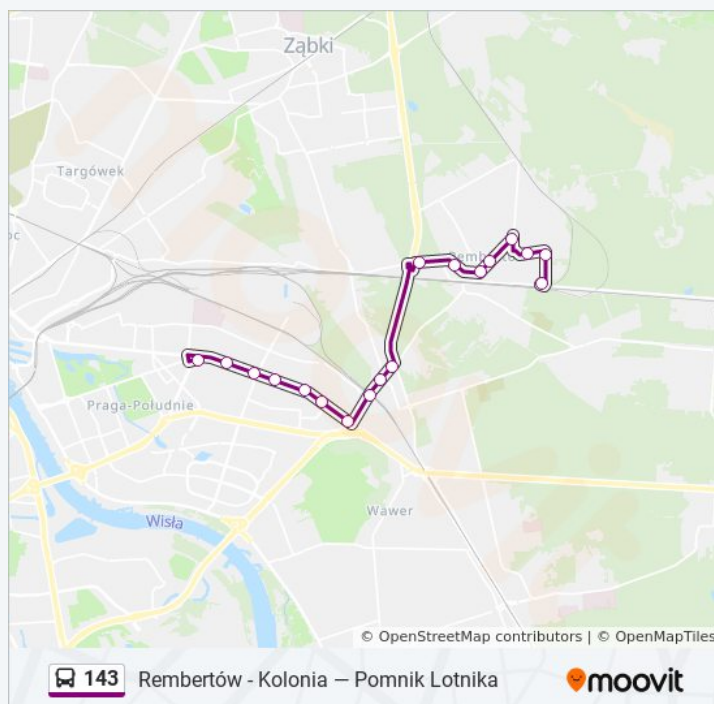

### Kierunek: Wiatraczna

18 przystanków

[WYŚWIETL ROZKŁAD JAZDY LINII](#)

Rembertów - Kolonia 01

Czerwonych Beretów 01

Topograficzna 01

Rembertów - Akademia 01

Eskulapów 01

Kwatery Głównej 01

Żółkiewskiego 01

Pl. Szembeka 01

Wspólna Droga 01

Wiatraczna 23

### Rozkład jazdy dla: autobus 143

Rozkład jazdy dla Wiatraczna

poniedziałek	23:13 - 23:28
wtorek	23:13 - 23:28
środa	23:13 - 23:28
czwartek	23:13 - 23:28
piątek	23:13 - 23:28
sobota	23:13 - 23:28
niedziela	23:13 - 23:28

### Informacja o: autobus 143

**Kierunek:** Wiatraczna

**Przystanki:** 18

**Długość trwania przejazdu:** 25 min

**Podsumowanie linii:**

Rozkłady jazdy i mapy tras dla autobus 143 są dostępne w wersji offline w formacie PDF na stronie moovitapp.com. Skorzystaj z [Moovit App](#), aby sprawdzić czasy przyjazdu autobusów na żywo, rozkłady jazdy pociągu czy metra oraz wskazówki krok po kroku jak dojechać w Warszaw komunikacją zbiorową.