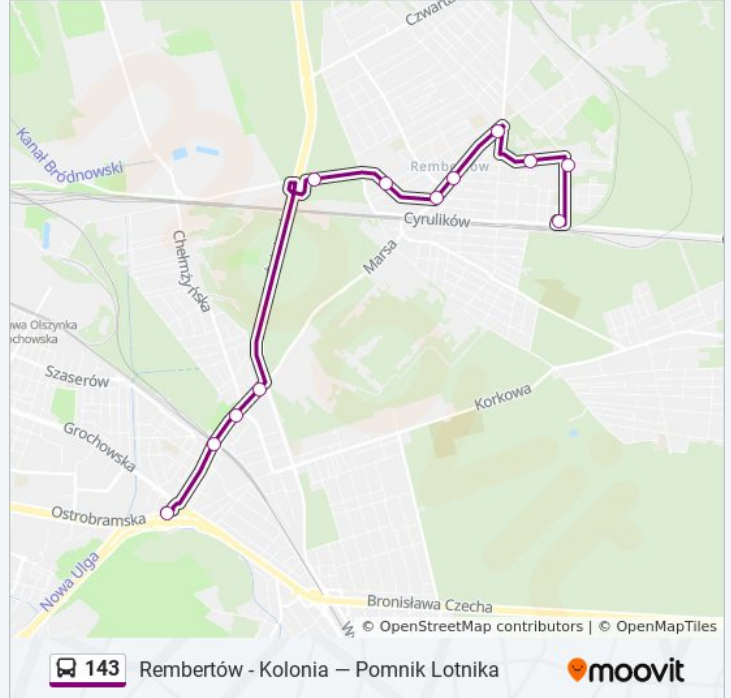

### Kierunek: Płowiecka

12 przystanków

[WYŚWIETL ROZKŁAD JAZDY LINII](#)

Rembertów - Kolonia 01

Czerwonych Beretów 01

Topograficzna 01

Rembertów - Akademia 01

Eskulapów 01

### Rozkład jazdy dla: autobus 143

Rozkład jazdy dla Płowiecka

poniedziałek	19:05 - 19:35
wtorek	19:05 - 19:35
środa	19:05 - 19:35
czwartek	19:05 - 19:35
piątek	19:05 - 19:35
sobota	Nieobsługiwane
niedziela	Nieobsługiwane

### Informacja o: autobus 143

**Kierunek:** Płowiecka

**Przystanki:** 12

**Długość trwania przejazdu:** 19 min

**Podsumowanie linii:**

## Kierunek: Płowiecka

21 przystanków

[WYŚWIETL ROZKŁAD JAZDY LINII](#)

Pomnik Lotnika 55

Al. Wielkopolski 01

GUS 05

Metro Politechnika 01

Marszałkowska 01