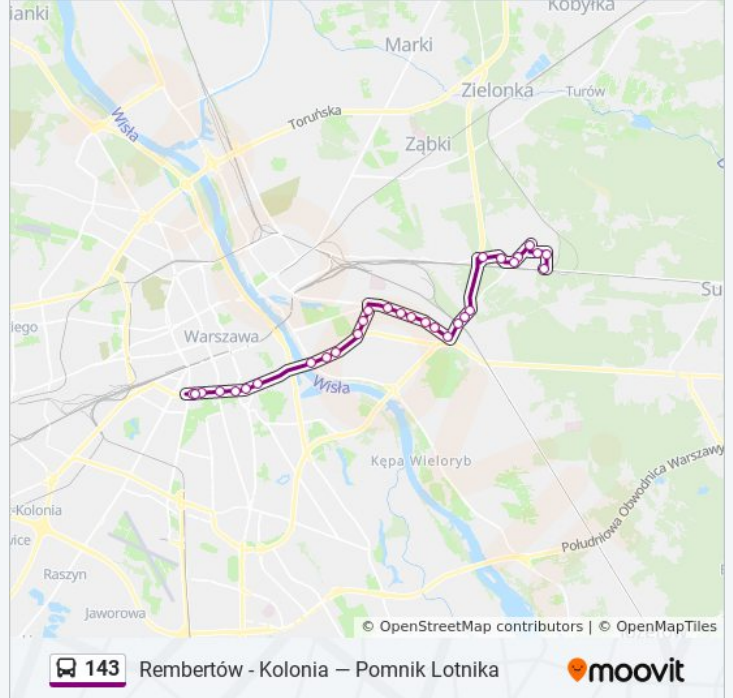

**Informacja o: autobus 143****Kierunek:** Pomnik Lotnika**Przystanki:** 32**Długość trwania przejazdu:** 44 min**Podsumowanie linii:**

Saska 01

Wał Miedzeszyński 01

Torwar 02

Rozbrat 02

Pl. Na Rozdrożu 06

Marszałkowska 02

Metro Politechnika 02

GUS 06

Al. Wielkopolski 02

Pomnik Lotnika 03

Pomnik Lotnika 55

### Kierunek: Płowiecka

12 przystanków

[WYŚWIETL ROZKŁAD JAZDY LINII](#)

Rembertów - Kolonia 01

Czerwonych Beretów 01

Topograficzna 01

Rembertów - Akademia 01

Eskulapów 01

## Kierunek: Płowiecka

21 przystanków

[WYŚWIETL ROZKŁAD JAZDY LINII](#)

Pomnik Lotnika 55

Al. Wielkopolski 01

GUS 05

Metro Politechnika 01

Marszałkowska 01