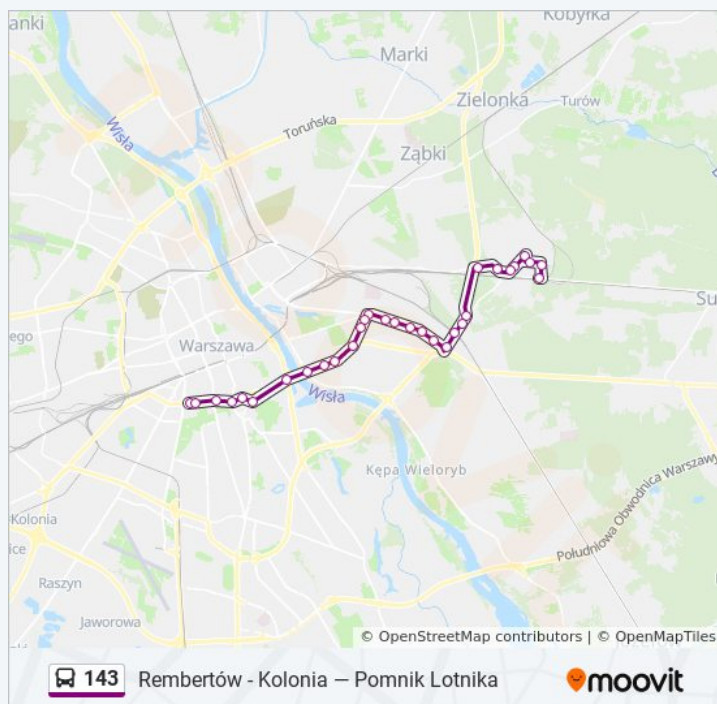

## Rozkład jazdy dla: autobus 143

Rozkład jazdy dla Rembertów - Kolonia

poniedziałek	04:27 - 23:18
wtorek	04:27 - 23:18
środa	04:27 - 23:18
czwartek	04:27 - 23:18
piątek	04:27 - 23:18
sobota	04:42 - 23:18
niedziela	04:42 - 23:18

## Informacja o: autobus 143

**Kierunek:** Rembertów - Kolonia

**Przystanki:** 32

**Długość trwania przejazdu:** 40 min

**Podsumowanie linii:**

Rembertów - Ratusz 02

Eskulapów 02

Rembertów - Akademia 02

### Kierunek: Wiatraczna

18 przystanków

[WYŚWIETL ROZKŁAD JAZDY LINII](#)

Rembertów - Kolonia 01

Czerwonych Beretów 01

Topograficzna 01

Rembertów - Akademia 01

Eskulapów 01