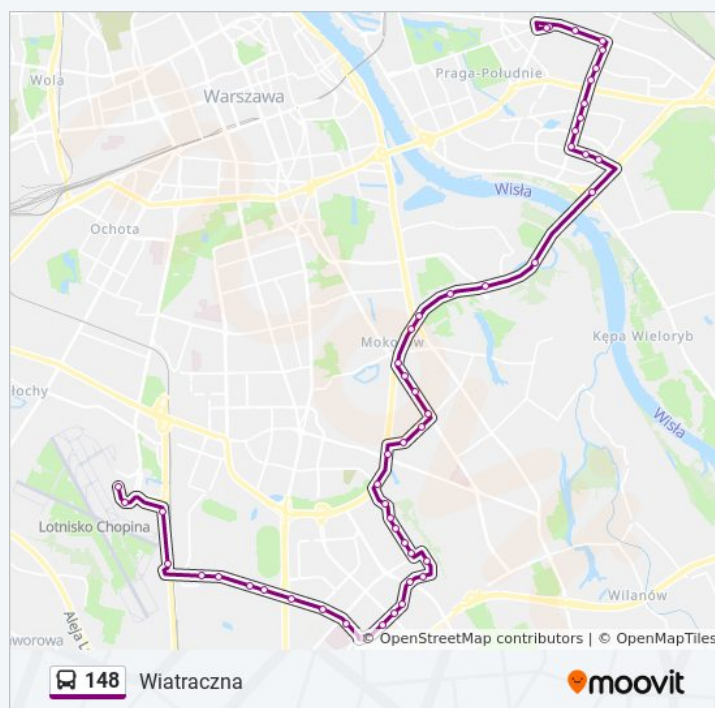

Skorzystaj z aplikacji Moovit, aby znaleźć najbliższy przystanek oraz czas przyjazdu najbliższego środka transportu dla: autobus 148.

Kierunek: Dolina Służewiecka

25 przystanków

[WYŚWIETL ROZKŁAD JAZDY LINII](#)

Dolina Służewiecka 02

Stegny 01

Batumi 01

Czarnomorska 52

Mangalia 52

Tor Stegny 54

Beethovena 02

Al. Witosa 04

poniedziałek	00:11 - 23:11
wtorek	04:41 - 23:11
środa	04:41 - 23:11
czwartek	04:41 - 23:11
piątek	04:41 - 23:11
sobota	04:41 - 23:11
niedziela	04:41 - 22:41

Informacja o: autobus 148

Kierunek: Wiatraczna

Przystanki: 49

Długość trwania przejazdu: 67 min

Podsumowanie linii:

Ogrody Działkowe Czerniaków 02

Małe Siekierki 02

Siekierki - Sanktuarium 02

Most Siekierkowski 04

Goćław 06