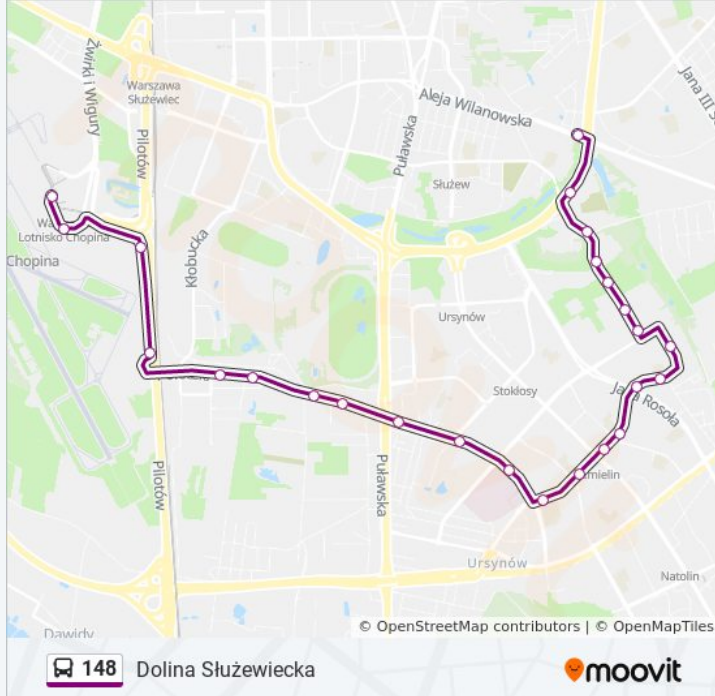

Poleczki 03

Herbsta 01

Centrum Onkologii 03

Szpital Południowy 03

Miklaszewskiego 03

Metro Imielin 01

Polinezyjska 03

Teligi 04

Nugat 02

Kopcińskiego 02

Ciszewskiego 04

SGGW - Klinika 02

SGGW - Rektorat 02

Rozkład jazdy dla: autobus 148

Rozkład jazdy dla Dolina Służewiecka

poniedziałek	00:41 - 23:41
wtorek	00:11 - 23:41
środa	00:11 - 23:41
czwartek	23:41
piątek	00:11 - 23:41
sobota	00:11 - 23:41
niedziela	00:11

Informacja o: autobus 148**Kierunek:** Dolina Służewiecka**Przystanki:** 25**Długość trwania przejazdu:** 30 min**Podsumowanie linii:**

SGGW - Biblioteka 02

Arbuzowa 02

Nowoursynowska 02

Dolina Służewiecka 04

Kierunek: Lotnisko Chopina

48 przystanków

[WYŚWIETL ROZKŁAD JAZDY LINII](#)

Wiatraczna 17

Wspólna Droga 02

Pl. Szembeka 02

Gdecka 01

Łukowska 01