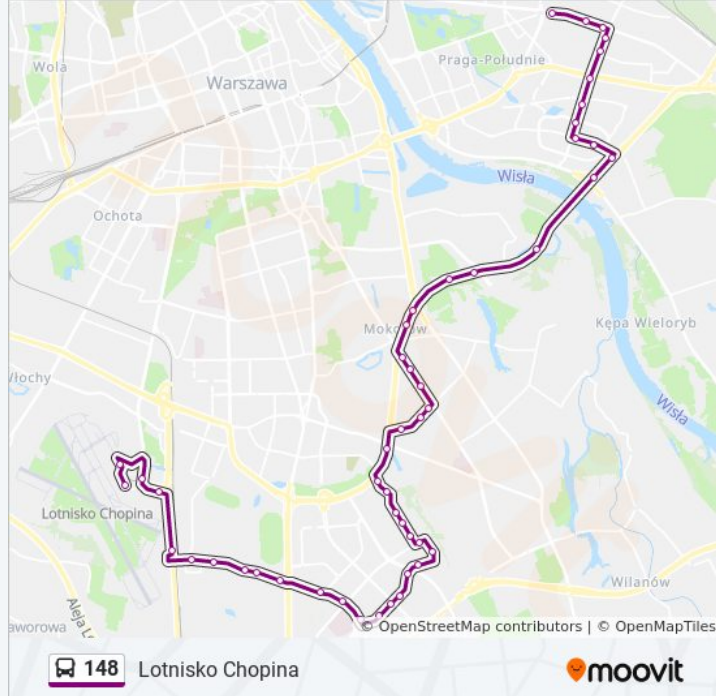

Kopcińskiego 01

Nugat 01

Teligi 01

Polinezyjska 04

Metro Imielin 02

Miklaszewskiego 04

Szpital Południowy 02

Centrum Onkologii 04

Herbsta 02

Poleczki 04

Tango 02

Poloneza 02

Hołubcowa 02

Kłobucka 02

Terminal Cargo 02

PKP Okęcie 04

Bennetta 02

Lotnisko Chopina - Odloty 01

Terminal Autokarowy 01

Kierunek: Wiatraczna

49 przystanków

[WYŚWIETL ROZKŁAD JAZDY LINII](#)

Rozkład jazdy dla: autobus 148

Rozkład jazdy dla Wiatraczna