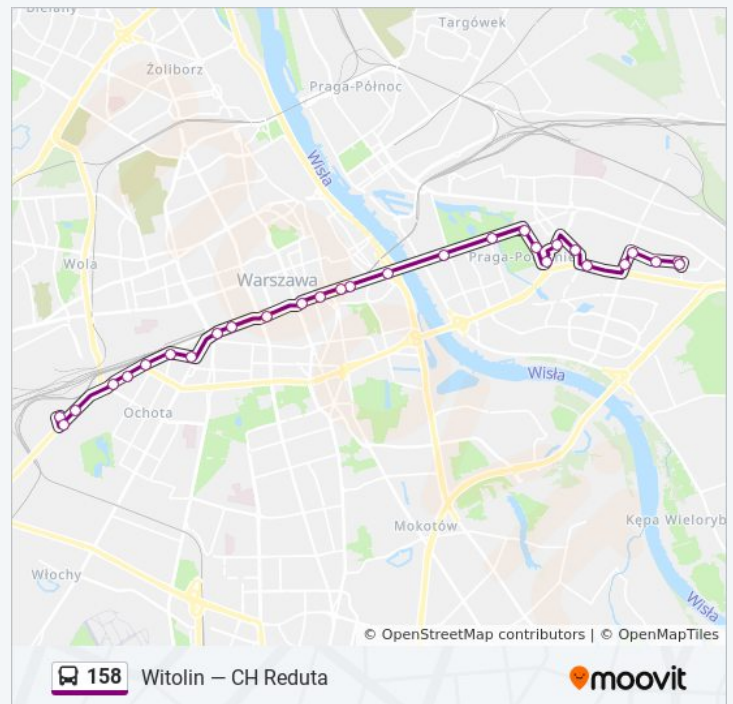

Skorzystaj z aplikacji Moovit, aby znaleźć najbliższy przystanek oraz czas przyjazdu najbliższego środka transportu dla: autobus 158.

Kierunek: Berestecka

26 przystanków

[WYŚWIETL ROZKŁAD JAZDY LINII](#)

Przystanki: 19

Długość trwania przejazdu: 23 min

Podsumowanie linii:

Kierunek: Witolin

31 przystanków

[WYŚWIETL ROZKŁAD JAZDY LINII](#)

Rozkład jazdy dla: autobus 158

Rozkład jazdy dla Witolin

poniedziałek	05:05 - 22:50
wtorek	05:05 - 22:50
środa	05:05 - 22:50
czwartek	05:05 - 22:50
piątek	05:05 - 22:50
sobota	05:05 - 22:50
niedziela	05:05 - 22:50

Informacja o: autobus 158

Kierunek: Witolin

Przystanki: 31

Długość trwania przejazdu: 43 min

Podsumowanie linii:

Rozkłady jazdy i mapy tras dla autobus 158 są dostępne w wersji offline w formacie PDF na stronie moovitapp.com. Skorzystaj z [Moovit App](#), aby sprawdzić czasy przyjazdu autobusów na żywo, rozkłady jazdy pociągu czy metra oraz wskazówki krok po kroku jak dojechać w Warszaw komunikacją zbiorową.