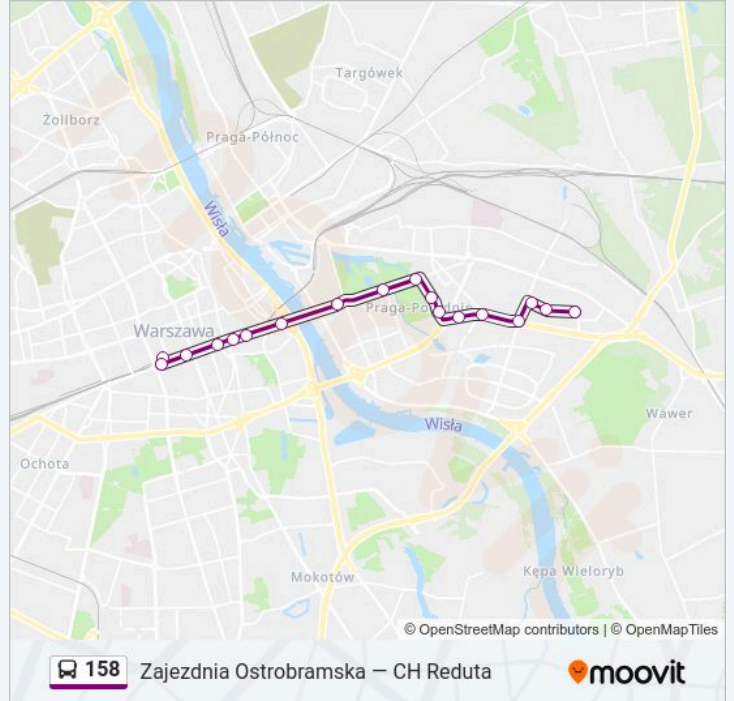

Skorzystaj z aplikacji Moovit, aby znaleźć najbliższy przystanek oraz czas przyjazdu najbliższego środka transportu dla: autobus 158.

Kierunek: CH Reduta

27 przystanków

[WYŚWIETL ROZKŁAD JAZDY LINII](#)

Witolin 03
Tarnowiecka 01
Łukowska 03
Zamieniecka 03
Poligonowa 01
Przyczółek Grochowski 03
Rozłucka 01
Walewska 01
Kinowa 01
Park Skaryszewski 01
Rondo Waszyngtona 01
Most Poniatowskiego 02
PKP Powiśle 02
Muzeum Narodowe 02
Krucza 02
Centrum 06
Dw. Centralny 02
Pl. Starynkiewicza 02
Pl. Zawiszy 02
Spiska 02
Białobrzaska 02

Informacja o: autobus 158**Kierunek:** CH Reduta**Przystanki:** 27**Długość trwania przejazdu:** 37 min**Podsumowanie linii:**

Grzymały - Sokołowskiego 02

Dw. Zachodni 02

Rondo Zesłańców Syberyjskich 02

Berestecka 02

Rozkład jazdy dla Dw. Centralny

niedziela	22:33
poniedziałek	20:31 - 22:35
wtorek	20:31 - 22:35
środa	20:31 - 22:35
czwartek	20:31 - 22:35
piątek	20:31 - 22:35
sobota	22:33

Informacja o: autobus 158

Kierunek: Dw. Centralny

Przystanki: 18

Długość trwania przejazdu: 23 min

Podsumowanie linii:

Kierunek: Witolin

28 przystanków

[WYŚWIETL ROZKŁAD JAZDY LINII](#)

- CH Reduta 01
- Śmigłowca 01
- Berestecka 01
- Rondo Zesłańców Syberyjskich 05
- Dw. Zachodni 01
- Grzymały - Sokołowskiego 01
- Białobrzaska 01
- Niemcewiczka 01
- Pl. Zawiszy 03
- Pl. Starynkiewicza 01
- Dw. Centralny 01
- Centrum 15
- Krucza 01
- Muzeum Narodowe 01
- PKP Powiśle 01
- Most Poniatowskiego 01
- Rondo Waszyngtona 02
- Park Skaryszewski 02