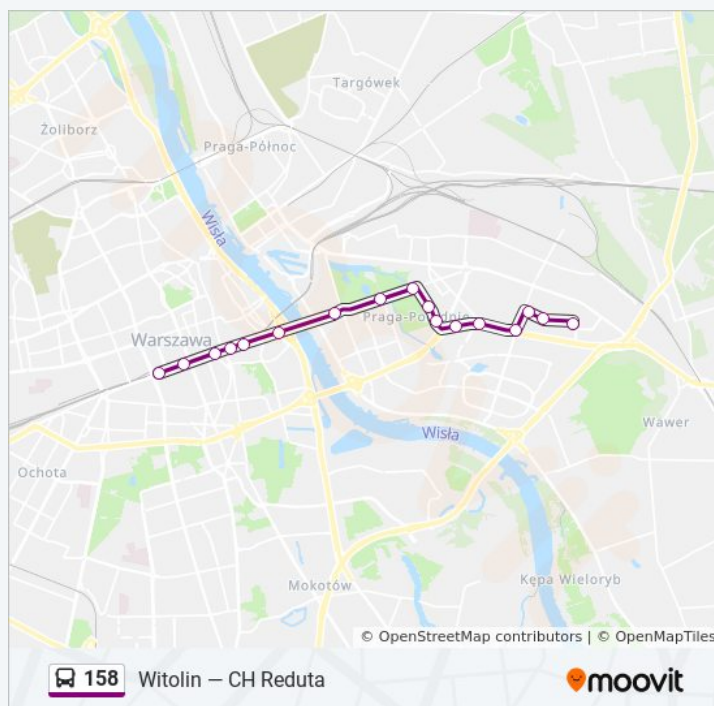

Skorzystaj z aplikacji Moovit, aby znaleźć najbliższy przystanek oraz czas przyjazdu najbliższego środka transportu dla: autobus 158.

Kierunek: Berestecka

26 przystanków

[WYŚWIETL ROZKŁAD JAZDY LINII](#)

Informacja o: autobus 158

Kierunek: CH Reduta

Przystanki: 28

Długość trwania przejazdu: 37 min

Podsumowanie linii:

Rondo Zesłańców Syberyjskich 02

Berestecka 02

CH Reduta 02

Rozkład jazdy dla Dw. Centralny

poniedziałek	22:33
wtorek	20:31 - 22:35
środa	20:31 - 22:35
czwartek	20:31 - 22:35
piątek	20:31 - 22:35
sobota	22:33
niedziela	22:33

Informacja o: autobus 158

Kierunek: Dw. Centralny

Przystanki: 19

Długość trwania przejazdu: 23 min

Podsumowanie linii:

Kierunek: Witolin

31 przystanków

[WYŚWIETL ROZKŁAD JAZDY LINII](#)

Rozkład jazdy dla: autobus 158

Rozkład jazdy dla Witolin