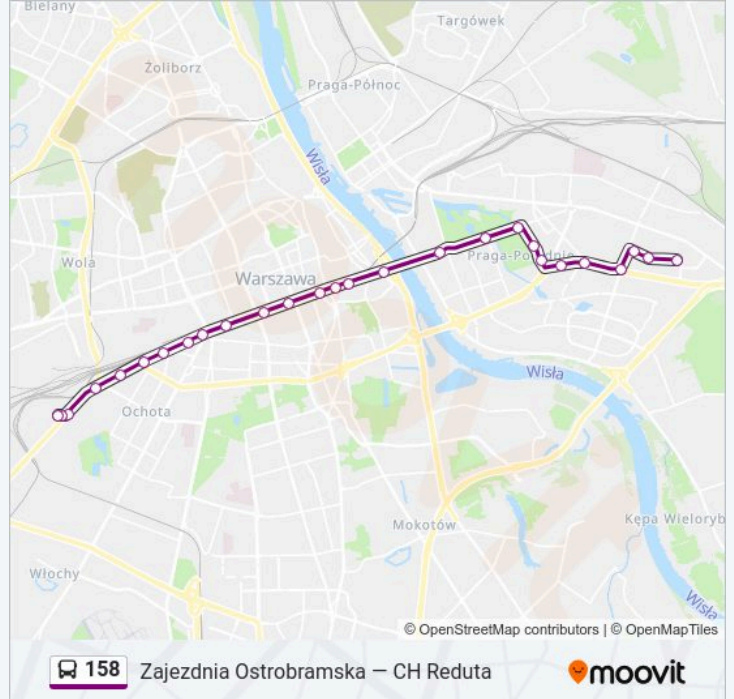

Skorzystaj z aplikacji Moovit, aby znaleźć najbliższy przystanek oraz czas przyjazdu najbliższego środka transportu dla: autobus 158.

Kierunek: CH Reduta

27 przystanków

[WYŚWIETL ROZKŁAD JAZDY LINII](#)

Witolin 03
Tarnowiecka 01
Łukowska 03
Zamieniecka 03
Poligonowa 01
Przyczółek Grochowski 03
Rozłucka 01
Walewska 01
Kinowa 01
Park Skaryszewski 01
Rondo Waszyngtona 01
Most Poniatowskiego 02
PKP Powiśle 02
Muzeum Narodowe 02
Krucza 02
Centrum 06
Dw. Centralny 02
Pl. Starynkiewicza 02
Pl. Zawiszy 02
Spiska 02
Białobrzaska 02

Informacja o: autobus 158**Kierunek:** CH Reduta**Przystanki:** 27**Długość trwania przejazdu:** 37 min**Podsumowanie linii:**

Grzymały - Sokołowskiego 02

Dw. Zachodni 02

Rondo Zesłańców Syberyjskich 02

Berestecka 02

CH Reduta 02

CH Reduta 01

Kierunek: Dw. Centralny

18 przystanków

[WYŚWIETL ROZKŁAD JAZDY LINII](#)

Witolin 03

Tarnowiecka 01

Łukowska 03