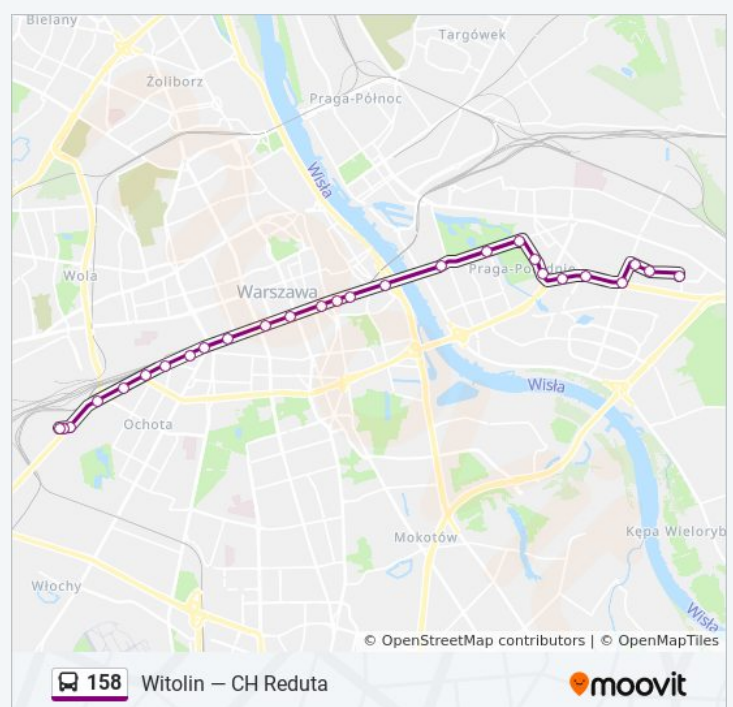

Skorzystaj z aplikacji Moovit, aby znaleźć najbliższy przystanek oraz czas przyjazdu najbliższego środka transportu dla: autobus 158.

Kierunek: Berestecka

26 przystanków

[WYŚWIETL ROZKŁAD JAZDY LINII](#)

Centrum 06

Dw. Centralny 02

Pl. Starynkiewicza 02

Pl. Zawiszy 02

Spiska 02

Białobrzeska 02

Grzymały - Sokołowskiego 02

Dw. Zachodni 02

Rozkład jazdy dla: autobus 158

Rozkład jazdy dla CH Reduta

poniedziałek	04:33 - 22:03
wtorek	04:35 - 22:05
środa	04:35 - 22:05
czwartek	04:35 - 22:05
piątek	04:35 - 22:05
sobota	04:33 - 22:03
niedziela	04:33 - 22:03

Informacja o: autobus 158

Kierunek: CH Reduta

Przystanki: 28

Długość trwania przejazdu: 37 min

Podsumowanie linii:

Rondo Zesłańców Syberyjskich 02

Berestecka 02

CH Reduta 02