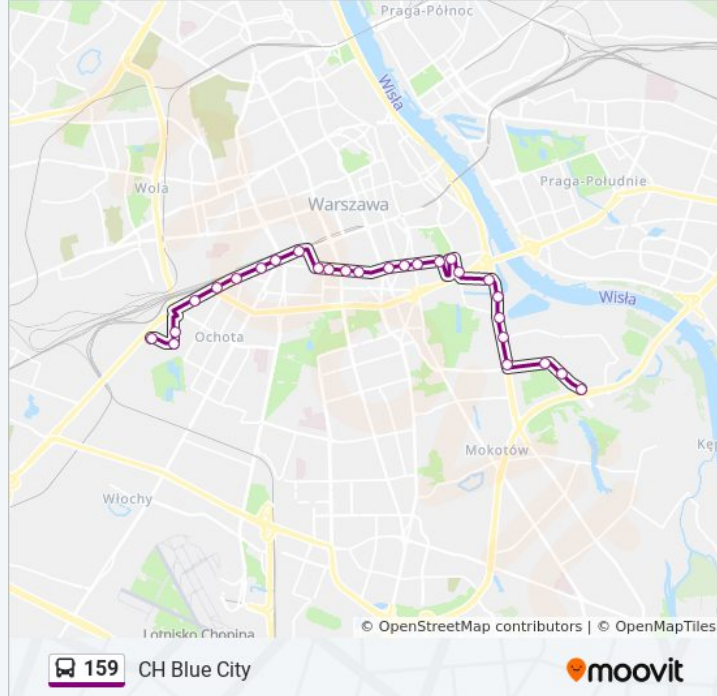

Skorzystaj z aplikacji Moovit, aby znaleźć najbliższy przystanek oraz czas przyjazdu najbliższego środka transportu dla: autobus 159.

Kierunek: Berestecka

26 przystanków

[WYŚWIETL ROZKŁAD JAZDY LINII](#)

Berestecka 02

Kierunek: CH Blue City

27 przystanków

[WYŚWIETL ROZKŁAD JAZDY LINII](#)

Małe Siekierki 03

Małe Siekierki 04

Batalionu Ak Bałtyk 02

Grupy Ak Północ 02

Przystanki: 27

Długość trwania przejazdu: 37 min

Podsumowanie linii:

Pl. Starynkiewicza 02

Pl. Zawiszy 02

Spiska 02

Białobrzaska 02

Grzymały - Sokołowskiego 02

Dw. Zachodni 02

Na Bateryjce 01

Al. Bohaterów Września 01

CH Blue City 01

Kierunek: Małe Siekierki

24 przystanków

[WYŚWIETL ROZKŁAD JAZDY LINII](#)

CH Blue City 01