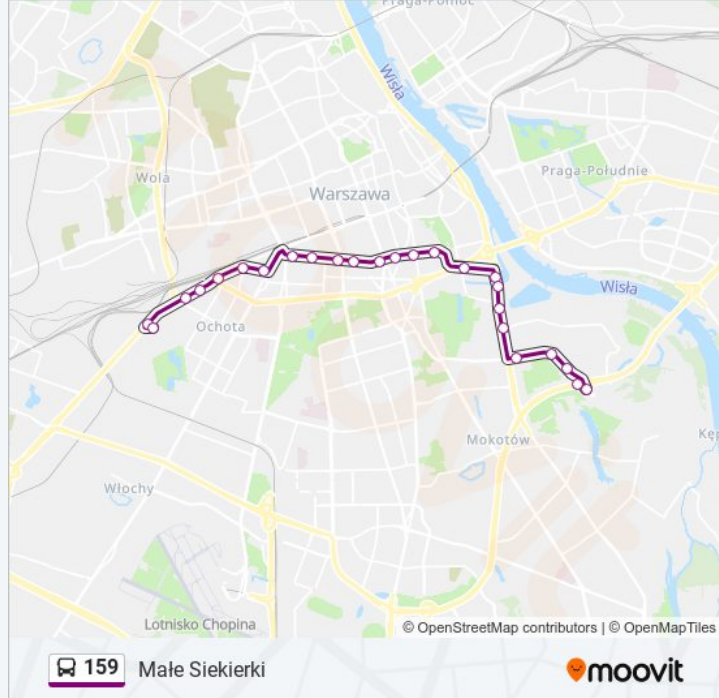

Szwolężerów 01

Bartycka 01

Sielce 03

Grupy Ak Północ 01

Batalionu Ak Bałtyk 01

Małe Siekierki 01

Rozkłady jazdy i mapy tras dla autobus 159 są dostępne w wersji offline w formacie PDF na stronie moovitapp.com. Skorzystaj z Moovit App, aby sprawdzić czasy przyjazdu autobusów na żywo, rozkłady jazdy pociągu czy metra oraz wskazówki krok po kroku jak dojechać w Warszaw komunikacją zbiorową.

© 2024 Moovit - Wszelkie prawa zastrzeżone