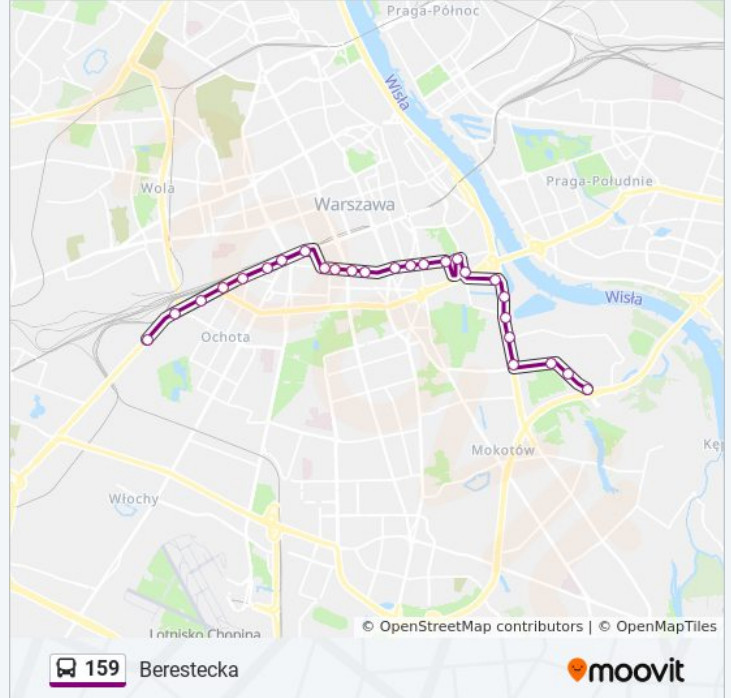

Skorzystaj z aplikacji Moovit, aby znaleźć najbliższy przystanek oraz czas przyjazdu najbliższego środka transportu dla: autobus 159.

Kierunek: Berestecka

26 przystanków

[WYŚWIETL ROZKŁAD JAZDY LINII](#)

Rozkład jazdy dla: autobus 159

Rozkład jazdy dla Berestecka

poniedziałek	20:58 - 23:13
wtorek	20:58 - 23:13
środa	20:58 - 23:13
czwartek	20:58 - 23:13
piątek	20:58 - 23:13
sobota	19:33 - 23:13
niedziela	19:33 - 23:13

Informacja o: autobus 159**Kierunek:** Berestecka**Przystanki:** 26**Długość trwania przejazdu:** 33 min**Podsumowanie linii:**

Białobrzaska 02

Grzymały - Sokołowskiego 02

Dw. Zachodni 02

Rondo Zesłańców Syberyjskich 02

Berestecka 02

Kierunek: CH Blue City

27 przystanków

[WYŚWIETL ROZKŁAD JAZDY LINII](#)

Małe Siekierki 03

Małe Siekierki 04

Batalionu Ak Bałtyk 02

Grupy Ak Północ 02