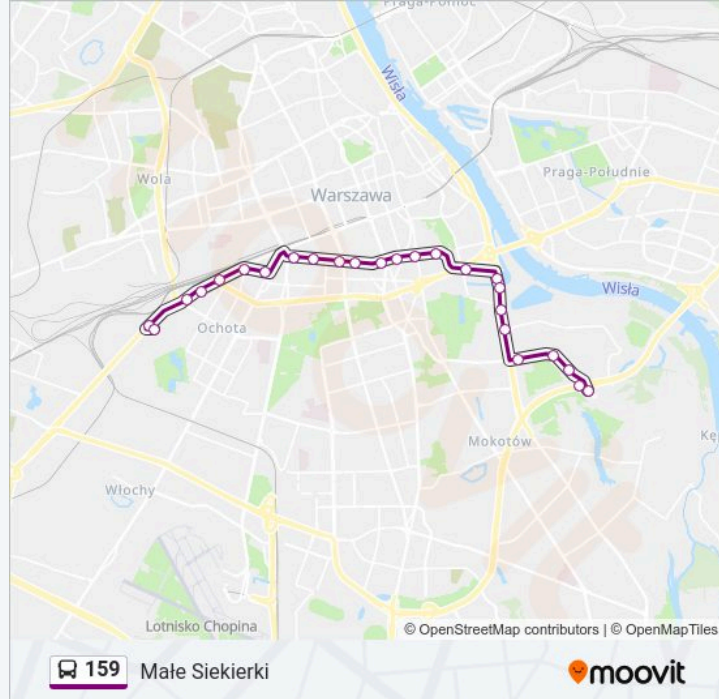

Szwolężerów 01

Bartycka 01

Sielce 03

Grupy Ak Północ 01

Batalionu Ak Bałtyk 01

Małe Siekierki 01

Rozkłady jazdy i mapy tras dla autobus 159 są dostępne w wersji offline w formacie PDF na stronie moovitapp.com. Skorzystaj z Moovit App, aby sprawdzić czasy przyjazdu autobusów na żywo, rozkłady jazdy pociągu czy metra oraz wskazówki krok po kroku jak dojechać w Warszaw komunikacją zbiorową.

© 2024 Moovit - Wszelkie prawa zastrzeżone