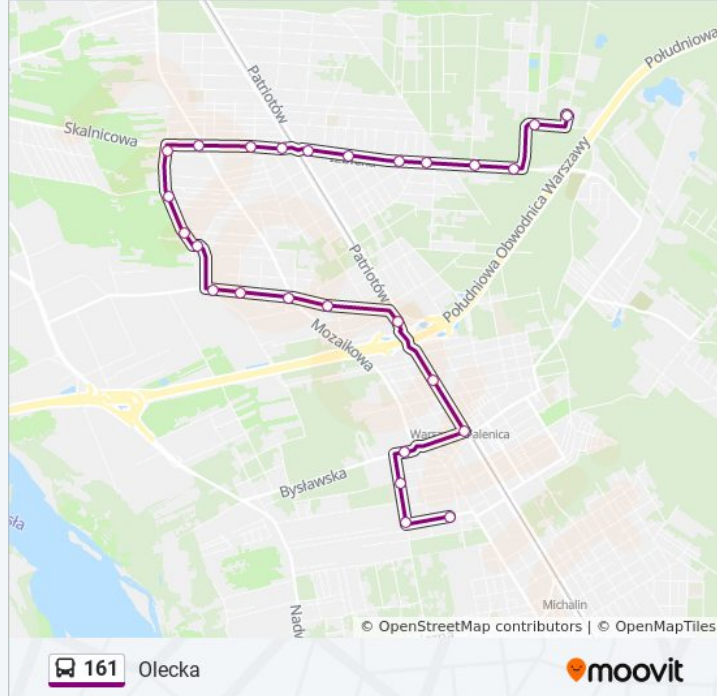

161

Olecka

Skorzystaj Z Aplikacji

autobus 161, linia (Olecka), posiada 2 tras. W dni robocze kursuje:

(1) Olecka: 04:24 - 22:54(2) Zbójna Góra: 04:50 - 22:50

Skorzystaj z aplikacji Moovit, aby znaleźć najbliższy przystanek oraz czas przyjazdu najbliższego środka transportu dla: autobus 161.

Kierunek: Olecka

26 przystanków

[WYŚWIETL ROZKŁAD JAZDY LINII](#)

Zbójna Góra 01
Cygańska 01
Kwitnącej Akacji 01
Czołgistów 01
Jontka 01
Olchy 01
Limby 01
PKP Radość 05
PKP Radość 03
Powojowa 01
Mozaikowa 01
Zasobna 01
Borowiecka 01
Hortensji 01
Draceny 01
Tawułkowa 02
Majerankowa 02
Wiesiołka 02
Nadarzyńska 02
PKP Miedzeszyn 01
Prasowa 01

Rozkład jazdy dla: autobus 161

Rozkład jazdy dla Olecka

poniedziałek	04:54 - 22:54
wtorek	04:24 - 22:54
środa	04:24 - 22:54
czwartek	04:24 - 22:54
piątek	04:24 - 22:54
sobota	04:54 - 22:54
niedziela	04:54 - 22:54

Informacja o: autobus 161**Kierunek:** Olecka**Przystanki:** 26**Długość trwania przejazdu:** 26 min**Podsumowanie linii:**

PKP Falenica 01
Falenica 01
Kosodrzewiny 01
Jachowicza 01
Olecka 01

Kierunek: Zbójna Góra