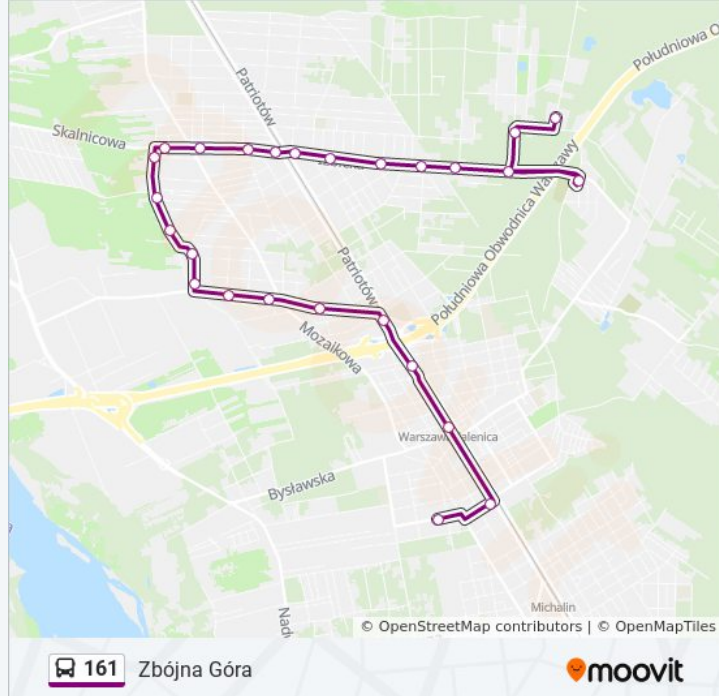

Informacja o: autobus 161

Kierunek: Zbójna Góra

Przystanki: 26

Długość trwania przejazdu: 27 min

Podsumowanie linii:

Limby 02

Olchy 02

Jontka 02

Czołgistów 02

Kwitnącej Akacji 02

Izbicka - Cmentarz 03

Cygańska 02

Zbójna Góra 01

Rozkłady jazdy i mapy tras dla autobusu 161 są dostępne w wersji offline w formacie PDF na stronie moovitapp.com. Skorzystaj z [Moovit App](#), aby sprawdzić czasy przyjazdu autobusów na żywo, rozkłady jazdy pociągu czy metra oraz wskazówki krok po kroku jak dojechać w Warszaw komunikacją zbiorową.