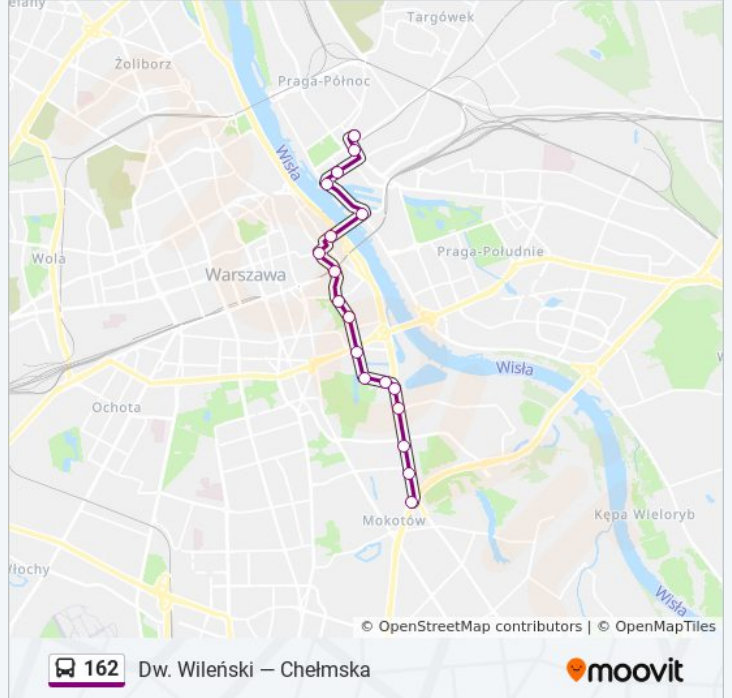

162

Dw. Wileński — Chełmska

Skorzystaj Z Aplikacji

autobus 162, linia (Dw. Wileński — Chełmska), posiada 5 tras. W dni robocze kursuje:

(1) Al. Witosa: 07:31 - 18:57(2) Chełmska: 06:12 - 17:43(3) Dw. Wileński: 06:00 - 18:16(4) EC Siekierki: 04:40 - 23:10(5) Pl. Hallera: 04:36 - 23:06

Skorzystaj z aplikacji Moovit, aby znaleźć najbliższy przystanek oraz czas przyjazdu najbliższego środka transportu dla: autobus 162.

Kierunek: Al. Witosa

18 przystanków

[WYŚWIETL ROZKŁAD JAZDY LINII](#)

Dw. Wileński 09
Dw. Wileński 01
Sierakowskiego 01
Os. Panieńska 01
Most Świętokrzyski 03
Metro Centrum Nauki Kopernik 04
Topiel 03
PKP Powiśle 03
Książęca 01
Śniegockiej 01
Rozbrat 03
Agrykola 01
Dragonów 01
Szwolężerów 01
Bartycka 01
Sielce 01
Chełmska 01
Al. Witosa 04

Informacja o: autobus 162**Kierunek:** Al. Witosa**Przystanki:** 18**Długość trwania przejazdu:** 28 min**Podsumowanie linii:**

Kierunek: Chełmska

18 przystanków

[WYŚWIETL ROZKŁAD JAZDY LINII](#)

Dw. Wileński 09
Dw. Wileński 01
Sierakowskiego 01
Os. Panieńska 01
Most Świętokrzyski 03
Metro Centrum Nauki Kopernik 04
Topiel 03
PKP Powiśle 03
Książęca 01
Śniegockiej 01
Rozbrat 03
Agrykola 01
Dragonów 01
Szwolężerów 01
Bartycka 01
Sielce 01
Chełmska 04
Chełmska 05