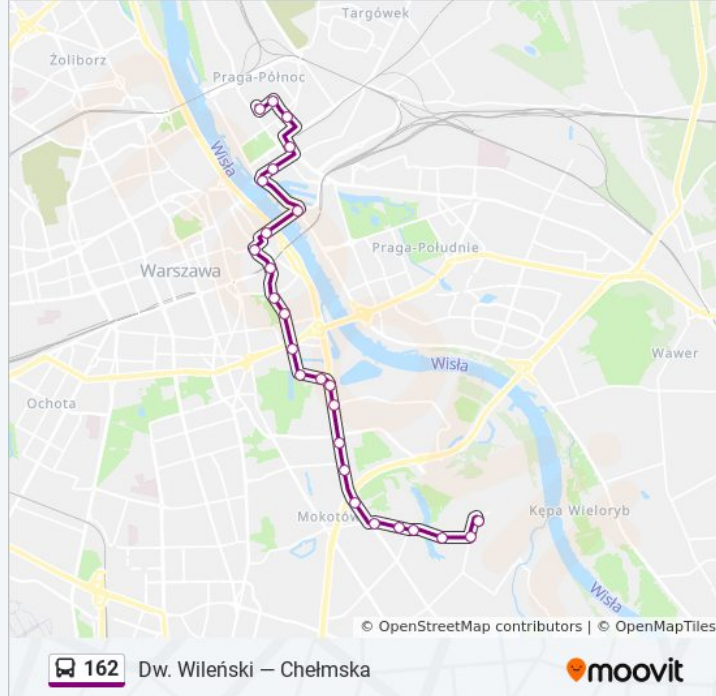

162

Dw. Wileński — Chełmska

Skorzystaj Z Aplikacji

autobus 162, linia (Dw. Wileński — Chełmska), posiada 5 tras. W dni robocze kursuje:

(1) Al. Witosa: 07:31 - 18:57(2) Chełmska: 06:12 - 17:43(3) Dw. Wileński: 06:00 - 18:16(4) EC Siekierki: 04:40 - 23:10(5) Pl. Hallera: 04:36 - 23:06

Skorzystaj z aplikacji Moovit, aby znaleźć najbliższy przystanek oraz czas przyjazdu najbliższego środka transportu dla: autobus 162.

Kierunek: Al. Witosa

18 przystanków

[WYŚWIETL ROZKŁAD JAZDY LINII](#)

Informacja o: autobus 162

Kierunek: EC Siekierki

Przystanki: 26

Długość trwania przejazdu: 35 min

Podsumowanie linii:

Chełmska 01

Al. Witosa 01

Gołkowska 03

Os. Bernardyńska 01

Jeziorko Czerniakowskie 01

Sypniewska 01

Statkowskiego 01

EC Siekierki 03

Kierunek: Pl. Hallera

27 przystanków

[WYŚWIETL ROZKŁAD JAZDY LINII](#)