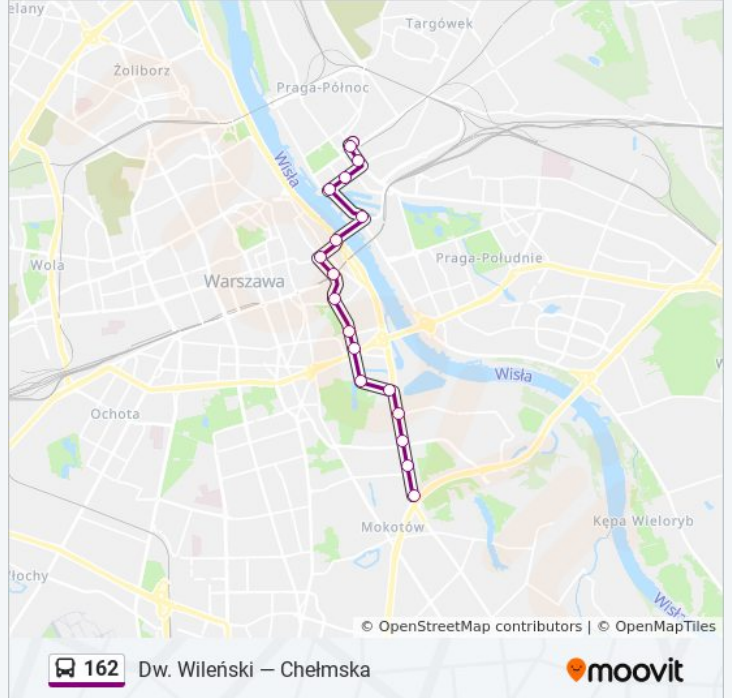

Skorzystaj z aplikacji Moovit, aby znaleźć najbliższy przystanek oraz czas przyjazdu najbliższego środka transportu dla: autobus 162.

Kierunek: Al. Witosa

18 przystanków

[WYŚWIETL ROZKŁAD JAZDY LINII](#)

Informacja o: autobus 162**Kierunek:** Al. Witosa**Przystanki:** 18**Długość trwania przejazdu:** 28 min**Podsumowanie linii:**

Kierunek: Chełmska

18 przystanków

[WYŚWIETL ROZKŁAD JAZDY LINII](#)

Dw. Wileński 09
Dw. Wileński 01
Sierakowskiego 01
Os. Panieńska 01
Most Świętokrzyski 03
Metro Centrum Nauki Kopernik 04
Topiel 03
PKP Powiśle 03
Książęca 01
Śniegockiej 01
Rozbrat 03
Agrykola 01
Dragonów 01
Szwolężerów 01
Bartycka 01
Sielce 01
Chełmska 04
Chełmska 05

Książęca 02

PKP Powiśle 04

Topiel 01

Metro Centrum Nauki Kopernik 03

Most Świętokrzyski 02

Os. Panieńska 02

Sierakowskiego 02

Ząbkowska 06

Informacja o: autobus 162

Kierunek: Dw. Wileński

Przystanki: 18

Długość trwania przejazdu: 31 min

Podsumowanie linii:

Kierunek: EC Siekierki

26 przystanków

[WYŚWIETL ROZKŁAD JAZDY LINII](#)