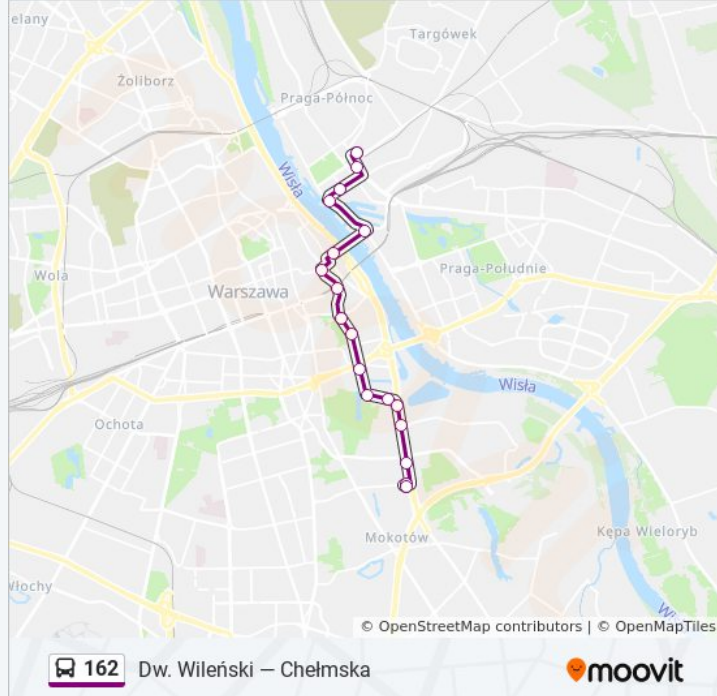

Skorzystaj z aplikacji Moovit, aby znaleźć najbliższy przystanek oraz czas przyjazdu najbliższego środka transportu dla: autobus 162.

Kierunek: Al. Witosa

18 przystanków

[WYŚWIETL ROZKŁAD JAZDY LINII](#)

Dw. Wileński 09
Dw. Wileński 01
Sierakowskiego 01
Os. Panieńska 01
Most Świętokrzyski 03
Metro Centrum Nauki Kopernik 04
Topiel 03
PKP Powiśle 03
Książęca 01
Śniegockiej 01
Rozbrat 03
Agrykola 01
Dragonów 01
Szwolężerów 01
Bartycka 01
Sielce 01
Chełmska 01
Al. Witosa 04

Informacja o: autobus 162**Kierunek:** Al. Witosa**Przystanki:** 18**Długość trwania przejazdu:** 28 min**Podsumowanie linii:**

Kierunek: Chełmska

18 przystanków

[WYŚWIETL ROZKŁAD JAZDY LINII](#)

Dw. Wileński 09
Dw. Wileński 01
Sierakowskiego 01
Os. Panieńska 01
Most Świętokrzyski 03
Metro Centrum Nauki Kopernik 04
Topiel 03
PKP Powiśle 03
Książęca 01
Śniegockiej 01
Rozbrat 03
Agrykola 01
Dragonów 01
Szwolężerów 01
Bartycka 01
Sielce 01
Chełmska 04
Chełmska 05

Informacja o: autobus 162

Kierunek: Chełmska

Przystanki: 18

Długość trwania przejazdu: 25 min

Podsumowanie linii:

Kierunek: Dw. Wileński

18 przystanków

[WYŚWIETL ROZKŁAD JAZDY LINII](#)