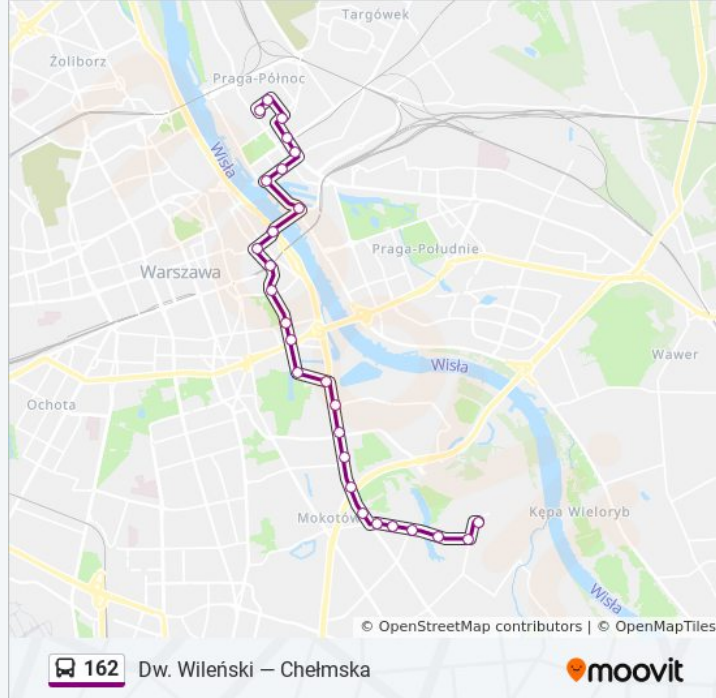

162

Dw. Wileński — Chełmska

Skorzystaj Z Aplikacji

autobus 162, linia (Dw. Wileński — Chełmska), posiada 5 tras. W dni robocze kursuje:

(1) Al. Witosa: 07:31 - 18:57(2) Chełmska: 06:12 - 17:43(3) Dw. Wileński: 06:00 - 18:16(4) EC Siekierki: 04:40 - 23:10(5) Pl. Hallera: 04:36 - 23:06

Skorzystaj z aplikacji Moovit, aby znaleźć najbliższy przystanek oraz czas przyjazdu najbliższego środka transportu dla: autobus 162.

Kierunek: Al. Witosa

18 przystanków

[WYŚWIETL ROZKŁAD JAZDY LINII](#)

Informacja o: autobus 162

Kierunek: Pl. Hallera

Przystanki: 27

Długość trwania przejazdu: 36 min

Podsumowanie linii:

Metro Centrum Nauki Kopernik 03

Most Świętokrzyski 02

Os. Panieńska 02

Sierakowskiego 02

Ząbkowska 06

Dw. Wileński 02

Inżynierska 06

Pl. Hallera 07

Pl. Hallera 09

Rozkłady jazdy i mapy tras dla autobus 162 są dostępne w wersji offline w formacie PDF na stronie moovitapp.com. Skorzystaj z [Moovit App](#), aby sprawdzić czasy przyjazdu autobusów na żywo, rozkłady jazdy pociągu czy metra oraz wskazówki krok po kroku jak dojechać w Warszaw komunikacją zbiorową.