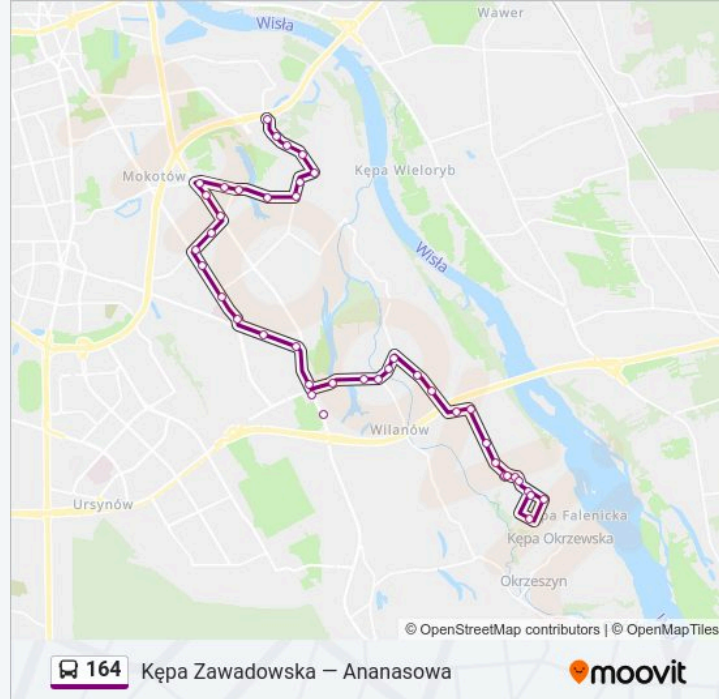

Informacja o: autobus 164**Kierunek:** Ananasowa**Przystanki:** 42**Długość trwania przejazdu:** 34 min**Podsumowanie linii:**

Vogla 02

Wilanów 02

Królowej Marysieńki 02

Sobieskiego 54

Nałęczowska 52

Truskawiecka 02

Św. Bonifacego 03

Klarysewska 01

Goraszewska 03

Limanowskiego 02

Gołkowska 03

Os. Bernardyńska 01

Jeziorko Czerniakowskie 01

Sypniewska 01

Statkowskiego 01

EC Siekierki 02

Augustówka 02

Ogrody Działkowe Budowlani II 02

Kaloryczna 02

Antoniewska 02

Ananasowa 02

Kierunek: Kępa Zawadowska

44 przystanków

[WYŚWIETL ROZKŁAD JAZDY LINII](#)

Ananasowa 51

Antoniewska 01

Kaloryczna 01

Ogrody Działkowe Budowlani II 01

Augustówka 01

EC Siekierki 01