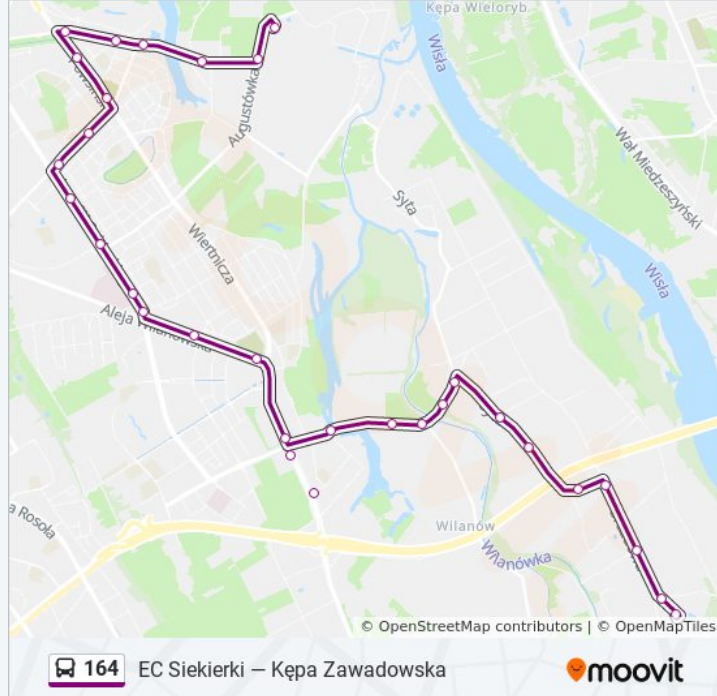

Informacja o: autobus 164**Kierunek:** EC Siekierki**Przystanki:** 35**Długość trwania przejazdu:** 30 min**Podsumowanie linii:**

Królowej Marysienki 02

Sobieskiego 04

Nałęczowska 52

Truskawiecka 52

Św. Bonifacego 03

Klarysewska 01

Goraszewska 03

Limanowskiego 02

Gołkowska 03

Os. Bernardyńska 01

Jeziorko Czerniakowskie 01

Sypniewska 01

Statkowskiego 01

EC Siekierki 05

Kierunek: Kępa Zawadowska

37 przystanków

[WYŚWIETL ROZKŁAD JAZDY LINII](#)

EC Siekierki 05

Statkowskiego 04

Sypniewska 02

Jeziorko Czerniakowskie 02

Informacja o: autobus 164

Kierunek: Kępa Zawadowska

Przystanki: 37

Długość trwania przejazdu: 31 min

Podsumowanie linii:

Królowej Marysieńki 01

Wilanów 01

Vogla 03