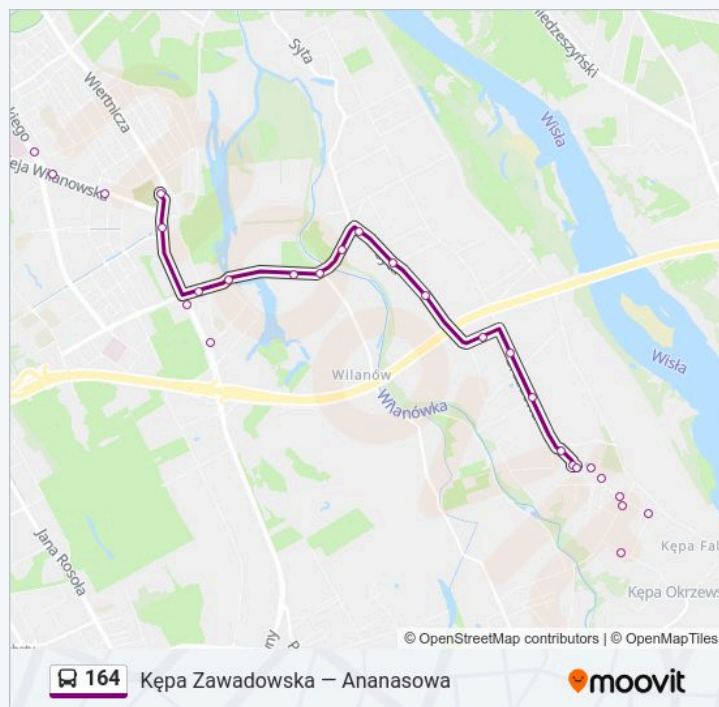

Zawady 01

Metryczna 01

Bartyki 51

Grabalówki 01

Gratyny 01

Kępa Zawadowska 01

Bruzdowa - Kościół 01

Prętowa 01

Sągi 01

Kierunek: Kępa Zawadowska

Przystanki: 44

Długość trwania przejazdu: 37 min

Podsumowanie linii:

Całowa 01

Prętowa 02

Bruzdowa - Kościół 02