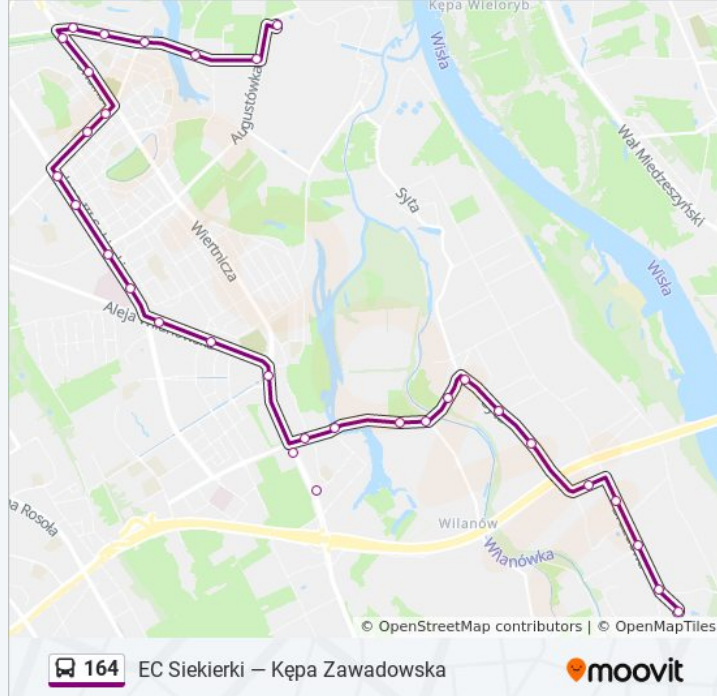

Informacja o: autobus 164

Kierunek: Kępa Zawadowska

Przystanki: 37

Długość trwania przejazdu: 31 min

Podsumowanie linii:

Królowej Marysieńki 01

Wilanów 01

Vogla 03

Bartyki 51

Grabalówki 01

Hoserów 51

Kępa Zawadowska 01

Bruzdowa - Kościół 01

Prętowa 01

Sągi 01

Calowa 01

Prętowa 02

Bruzdowa - Kościół 02

Kępa Zawadowska 02

Kierunek: Wilanów

22 przystanków

[WYŚWIETL ROZKŁAD JAZDY LINII](#)

Kępa Zawadowska 01

Bruzdowa - Kościół 01