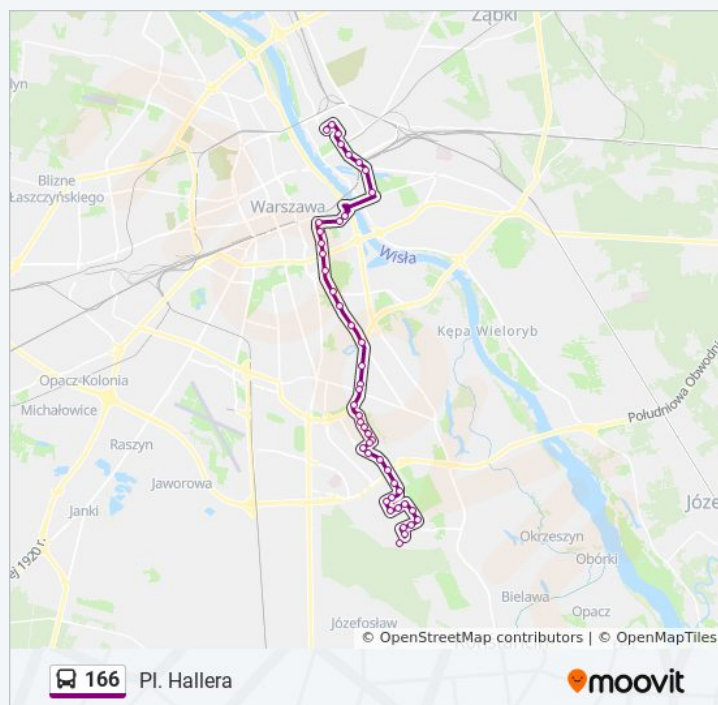

poniedziałek	04:55 - 22:25
wtorek	04:55 - 22:25
środa	04:55 - 22:25
czwartek	04:55 - 22:25
piątek	04:55 - 22:25
sobota	04:55 - 22:25
niedziela	04:55 - 22:25

Informacja o: autobus 166

Kierunek: Pl. Hallera

Przystanki: 45

Długość trwania przejazdu: 64 min

Podsumowanie linii:

Tor Stegny 02

Kostrzewskiego 52

Dolna 52

Spacerowa 52

Łazienki Królewskie 02