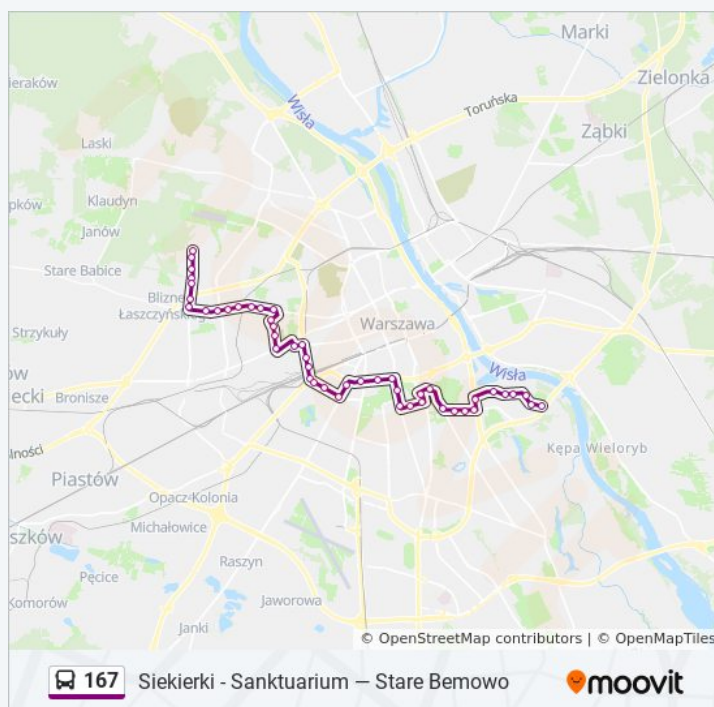

Wiśniowa 02

Metro Pole Mokotowskie 02

Biblioteka Narodowa 02

GUS 08

Al. Wielkopolski 02

Pomnik Lotnika 04

Och - Teatr 02

Bitwy Warszawskiej 1920 R. 06

Informacja o: autobus 167

Kierunek: Stare Bemowo

Przystanki: 47

Długość trwania przejazdu: 66 min

Podsumowanie linii:

PKP Wola (Kasprzaka) 02

Ordona - Wsa 02

Reduta Wolska 06