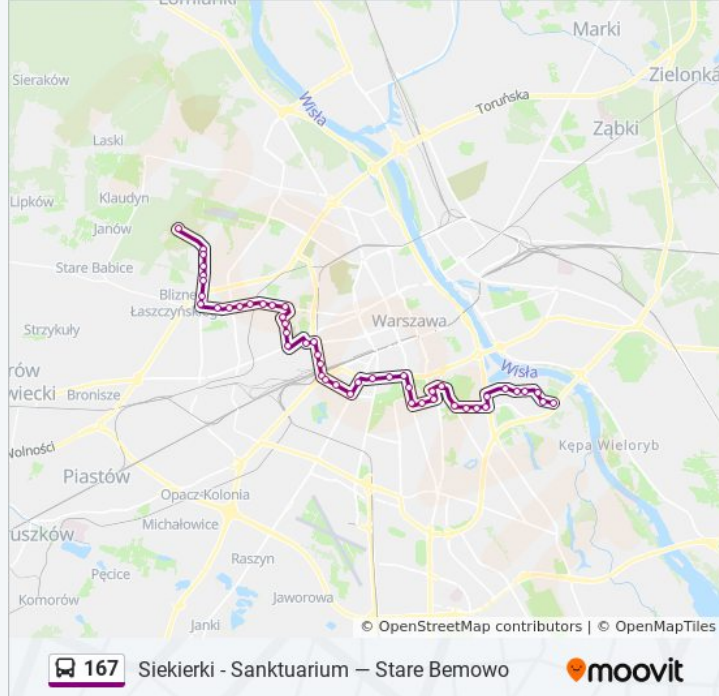

Informacja o: autobus 167**Kierunek:** Fort Radiowo**Przystanki:** 48**Długość trwania przejazdu:** 69 min**Podsumowanie linii:**

Bitwy Warszawskiej 1920 R. 06

Szczęśliwicka 02

Rondo Zesłańców Syberyjskich 04

Redutowa 02

Metro Księcia Janusza 02

Górska 02

Metro Ulrychów 02

Grodzowska 02

Konarskiego 02

Metro Bemowo 02

Klemensiewicza 02

Os. Górczewska 02

Narwik 02

Fort Blizne 02

Kocjana 02

WAT 02

Archimedes 02

Stare Bemowo 06

Fort Radiowo 01

Kierunek: Metro Pole Mokotowskie

16 przystanków

[WYŚWIETL ROZKŁAD JAZDY LINII](#)

Siekierki - Sanktuarium 03

Siekierkowska 02

Rozkład jazdy dla: autobus 167

Rozkład jazdy dla Metro Pole Mokotowskie

poniedziałek	00:41 - 23:41
wtorek	23:41
środa	23:41