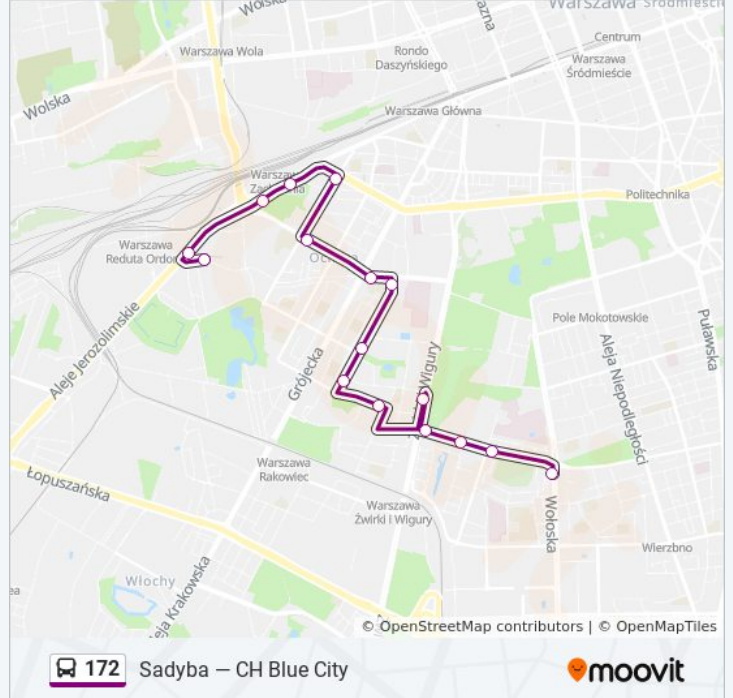

## Kierunek: Wołoska

16 przystanków

[WYŚWIETL ROZKŁAD JAZDY LINII](#)

CH Blue City 02

Berestecka 01

Rondo Zesłańców Syberyjskich 05

Dw. Zachodni 01

Grzymały - Sokołowskiego 06

Do Fortu 01

Miłobędzka 01

Wołoska 01

## Rozkład jazdy dla: autobus 172

Rozkład jazdy dla Wołoska

poniedziałek	Nieobsługiwane
wtorek	23:40
środa	23:40
czwartek	23:40
piątek	23:40
sobota	23:40
niedziela	Nieobsługiwane

## Informacja o: autobus 172

**Kierunek:** Wołoska

**Przystanki:** 16

**Długość trwania przejazdu:** 22 min

**Podsumowanie linii:**

Rozkłady jazdy i mapy tras dla autobusu 172 są dostępne w wersji offline w formacie PDF na stronie [moovitapp.com](https://moovitapp.com). Skorzystaj z [Moovit App](#), aby sprawdzić czasy przyjazdu autobusów na żywo, rozkłady jazdy pociągu czy metra oraz wskazówki krok po kroku jak dojechać w Warszaw komunikacją zbiorową.