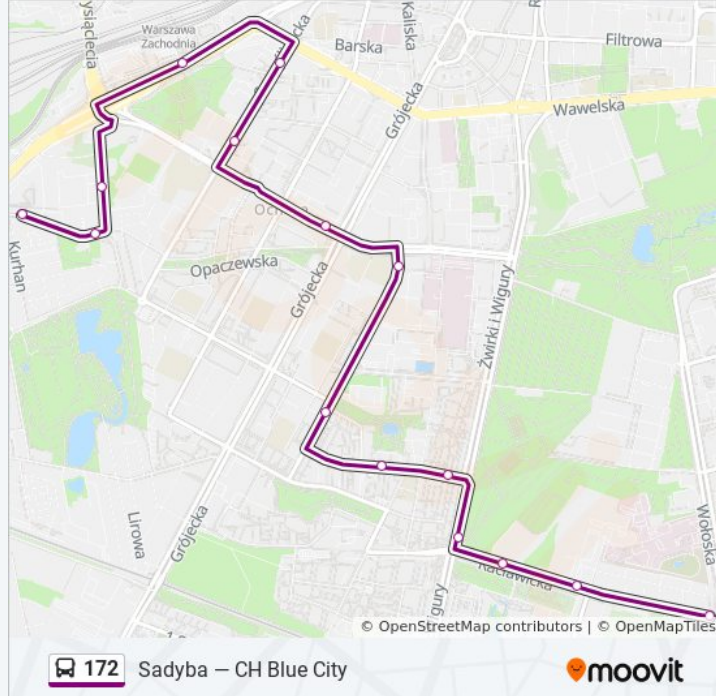

### Kierunek: CH Blue City

28 przystanków

[WYŚWIETL ROZKŁAD JAZDY LINII](#)

Stegny 05

Stegny 01

Batumi 01

Czarnomorska 52

Mangalia 52

### Informacja o: autobus 172

**Kierunek:** CH Blue City

**Przystanki:** 28

**Długość trwania przejazdu:** 45 min

**Podsumowanie linii:**

Mołdawska 01

Wiślicka 01

Banacha 01

Bitwy Warszawskiej 1920 R. 06

Szczęśliwicka 04

Grzymały - Sokołowskiego 05

Dw. Zachodni 02

Na Bateryjce 01

Al. Bohaterów Września 01

CH Blue City 02

### Kierunek: Stegny

28 przystanków

[WYŚWIETL ROZKŁAD JAZDY LINII](#)

CH Blue City 02

Berestecka 01

Rondo Zesłańców Syberyjskich 05

Dw. Zachodni 01

Grzymały - Sokołowskiego 06