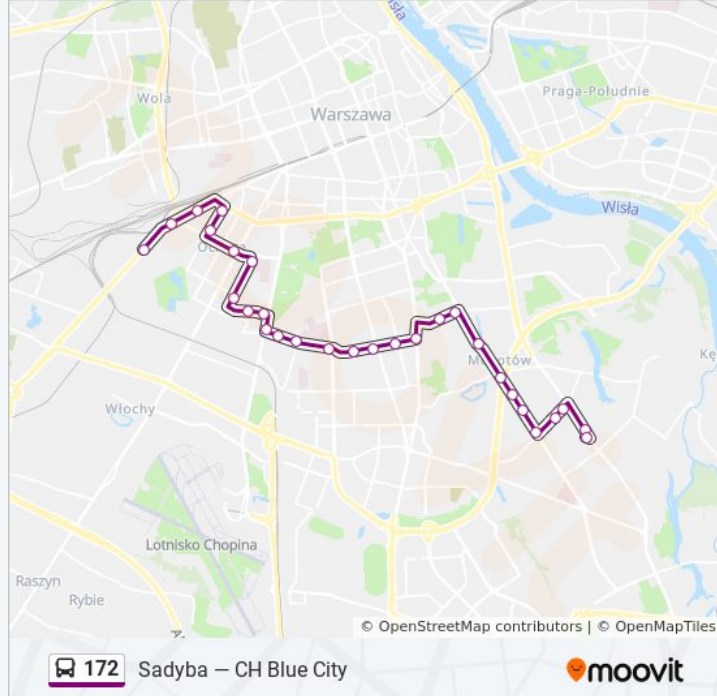

**Rozkład jazdy dla: autobus 172**

Rozkład jazdy dla Berestecka

poniedziałek	19:12 - 22:37
wtorek	09:13 - 23:37
środa	09:13 - 23:37
czwartek	09:13 - 23:37
piątek	09:13 - 23:37
sobota	19:25 - 23:37
niedziela	19:12 - 22:37

**Informacja o: autobus 172****Kierunek:** Berestecka**Przystanki:** 27**Długość trwania przejazdu:** 38 min**Podsumowanie linii:**

Bitwy Warszawskiej 1920 R. 06

Szczęśliwicka 04

Grzymały - Sokołowskiego 05

Dw. Zachodni 02

Rondo Zesłańców Syberyjskich 02

Berestecka 02

### Kierunek: CH Blue City

28 przystanków

[WYŚWIETL ROZKŁAD JAZDY LINII](#)

Stegny 05

Stegny 01

Batumi 01

Czarnomorska 52

Mangalia 52