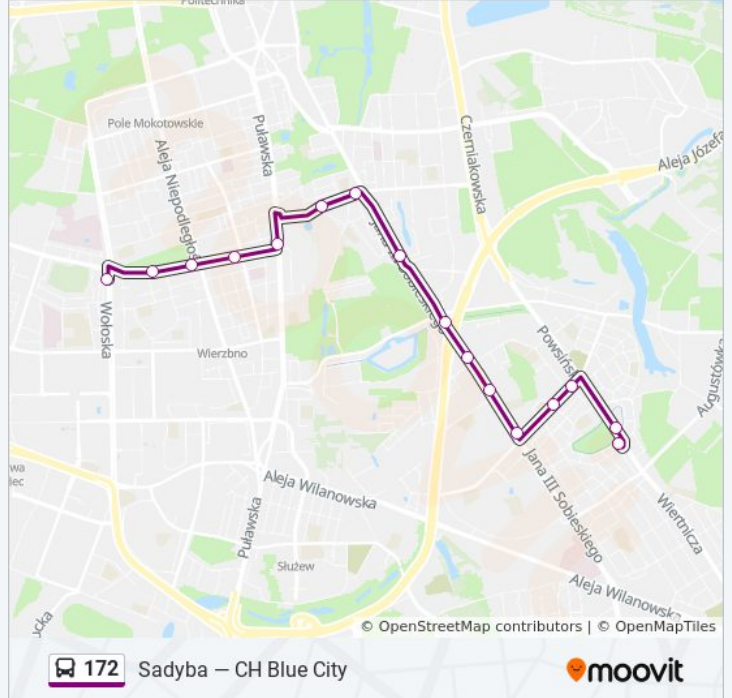

### Kierunek: Wołoska

14 przystanków

[WYŚWIETL ROZKŁAD JAZDY LINII](#)

Stegny 05

Stegny 01

Batumi 01

Czarnomorska 52

Mangalia 52

### Informacja o: autobus 172

**Kierunek:** Wołoska

**Przystanki:** 14

**Długość trwania przejazdu:** 19 min

**Podsumowanie linii:**

## Kierunek: Wołoska

16 przystanków

[WYŚWIETL ROZKŁAD JAZDY LINII](#)

CH Blue City 02

Berestecka 01

Rondo Zesłańców Syberyjskich 05

Dw. Zachodni 01

Grzymały - Sokołowskiego 06