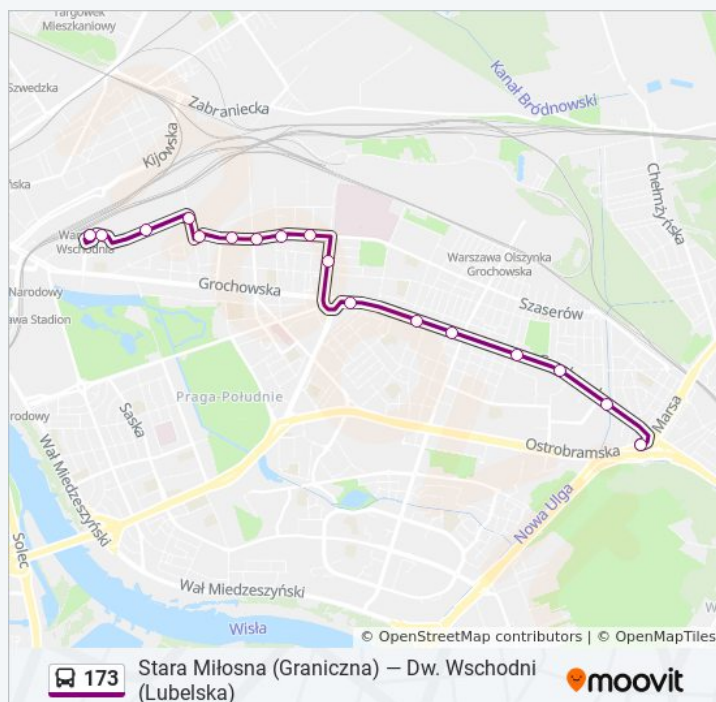

### Rozkład jazdy dla: autobus 173

Rozkład jazdy dla Płowiecka

poniedziałek	Nieobsługiwane
wtorek	Nieobsługiwane
środa	Nieobsługiwane
czwartek	Nieobsługiwane
piątek	Nieobsługiwane
sobota	23:38
niedziela	23:38

### Informacja o: autobus 173

**Kierunek:** Płowiecka

**Przystanki:** 18

**Długość trwania przejazdu:** 18 min

**Podsumowanie linii:**

### Kierunek: Stara Miłosna (Graniczna)

52 przystanków

[WYŚWIETL ROZKŁAD JAZDY LINII](#)