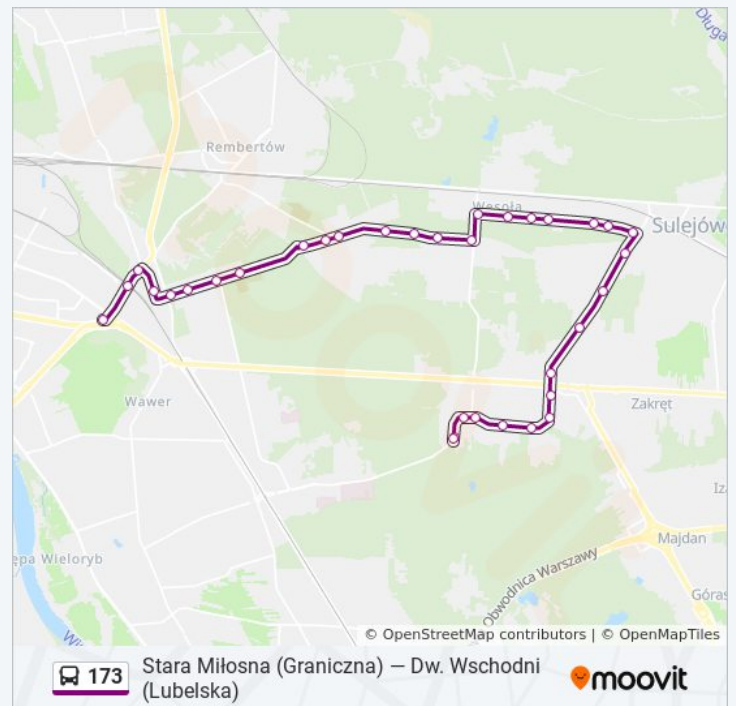

Dw. Wschodni (Lubelska) 06

**Kierunek: Płowiecka**

35 przystanków

[WYŚWIETL ROZKŁAD JAZDY LINII](#)

**Rozkład jazdy dla: autobus 173**

Rozkład jazdy dla Płowiecka

Stara Miłosna (Graniczna) 03  
Stara Miłosna (Graniczna) 02  
Torfowa 04  
Torfowa 02  
Marmurowa 02  
Cieplarniana 02  
Pogodna 02  
Rumiankowa 02  
Stara Miłosna (Ułańska) 02  
Mazowiecka 01  
Drobiarska 01  
Sulejówek Mariańska 01  
Sulejówek Idzikowskiego 01  
Sulejówek Al. Piłsudskiego 01  
Sulejówek Puszkina 01  
Sulejówek Orla 01  
Wola Grzybowska 01  
Wiosenna 01  
Chodkiewicza 01  
Armii Krajowej 01  
Wesoła - Ratusz 01  
Rejtana 01  
Groszówka 01  
Grzybowa 01  
Brata Alberta 01  
Wspólna (Warszawa Wesoła) 01  
Jagiellońska 01  
Spółdzielnia Noma 01  
Marysin 01  
Potockich 01  
Łysakowska 01  
Rezedowa 01

### Informacja o: autobus 173

**Kierunek:** Płowiecka

**Przystanki:** 35

**Długość trwania przejazdu:** 41 min

**Podsumowanie linii:**

Okularowa 01

PKP Goławek 01

Płowiecka 03

### Kierunek: Płowiecka

18 przystanków

[WYŚWIETL ROZKŁAD JAZDY LINII](#)

Dw. Wschodni (Lubelska) 06

Dw. Wschodni (Lubelska) 14

Żupnicza 02

Chodakowska 02

Mińska 02