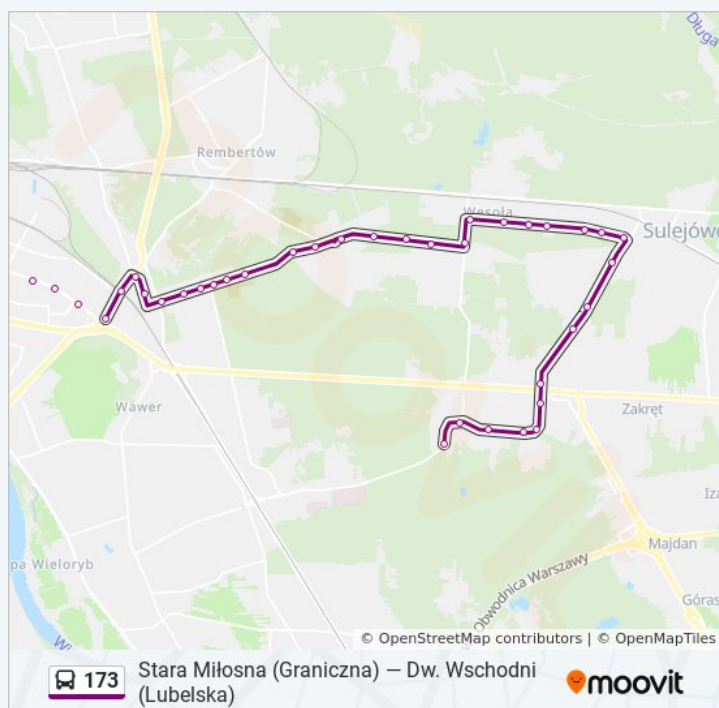

sobota 04:26 - 23:08

niedziela 04:26 - 23:08

### Informacja o: autobus 173

**Kierunek:** Stara Miłosna (Graniczna)

**Przystanki:** 52

**Długość trwania przejazdu:** 60 min

**Podsumowanie linii:**

Wesoła - Ratusz 02

Armii Krajowej 02

Chodkiewicza 02