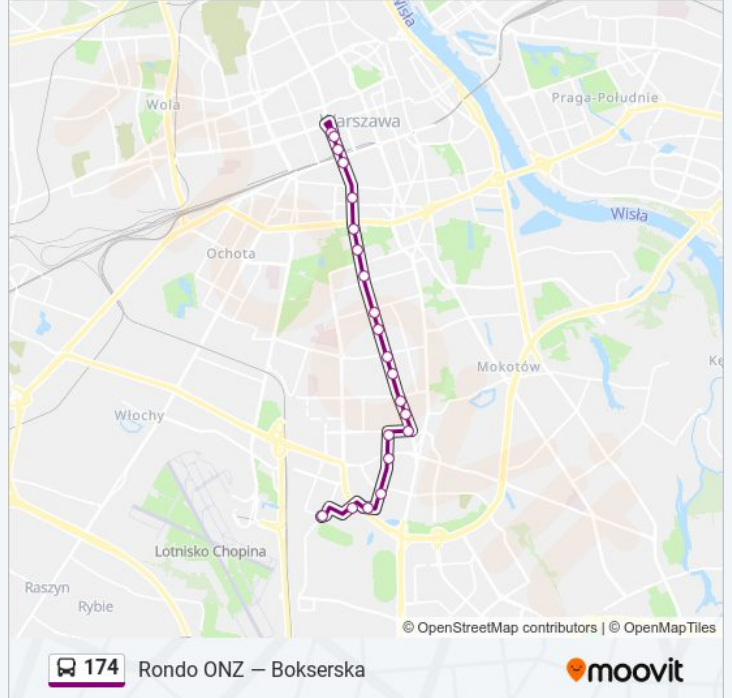

Autobus 174, linia (Rondo ONZ – Bokserska), posiada 2 tras. W dni robocze kursuje:

(1) Bokserska: 04:55 - 23:31 (2) Rondo ONZ: 04:36 - 22:51

Skorzystaj z aplikacji Moovit, aby znaleźć najbliższy przystanek oraz czas przyjazdu najbliższego środka transportu dla: autobus 174.

Kierunek: Bokserska

21 przystanków

[WYŚWIETL ROZKŁAD JAZDY LINII](#)

Rondo ONZ 10

Rondo ONZ 01

Dw. Centralny 03

Dw. Centralny 05

Nowowiejska 01

Rozkład jazdy dla: autobus 174

Rozkład jazdy dla Bokserska

poniedziałek	04:55 - 23:31
wtorek	04:55 - 23:31
środa	04:55 - 23:31
czwartek	04:55 - 23:31
piątek	04:55 - 23:31
sobota	05:00 - 23:30
niedziela	05:00 - 23:30

Informacja o: autobus 174**Kierunek:** Bokserska**Przystanki:** 21**Długość trwania przejazdu:** 30 min**Podsumowanie linii:**

Kierunek: Rondo ONZ

21 przystanków

[WYŚWIETL ROZKŁAD JAZDY LINII](#)

- Bokserska 05
- Bokserska 03
- Jadźwingów 02
- Orzycka 02
- Tarniny 02
- Bełdan 04
- Smoluchowskiego 02
- Modzelewskiego 02
- Os. Domaniewska 02
- Ksawerów 02
- Metro Wierzbno 02
- Polskie Radio 02
- Odyńca 02
- Metro Raławicka 02
- Madalińskiego 02
- Metro Pole Mokotowskie 02
- Biblioteka Narodowa 02
- GUS 02