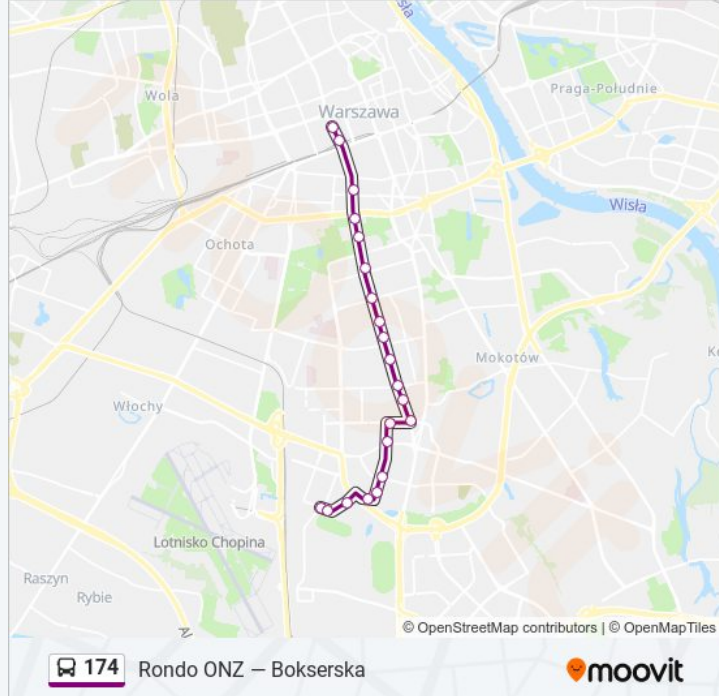

Autobus 174, linia (Rondo ONZ – Bokserska), posiada 2 tras. W dni robocze kursuje:

(1) Bokserska: 04:55 - 23:31 (2) Rondo ONZ: 04:36 - 22:51

Skorzystaj z aplikacji Moovit, aby znaleźć najbliższy przystanek oraz czas przyjazdu najbliższego środka transportu dla: autobus 174.

Kierunek: Bokserska

21 przystanków

[WYŚWIETL ROZKŁAD JAZDY LINII](#)

Rondo ONZ 10

Rondo ONZ 01

Dw. Centralny 03

Dw. Centralny 05

Nowowiejska 01

Informacja o: autobus 174**Kierunek:** Bokserska**Przystanki:** 21**Długość trwania przejazdu:** 30 min**Podsumowanie linii:**

Kierunek: Rondo ONZ

21 przystanków

[WYŚWIETL ROZKŁAD JAZDY LINII](#)

- Bokserska 05
- Bokserska 03
- Jadźwingów 02
- Orzycka 02
- Tarniny 02
- Bełdan 04
- Smoluchowskiego 02
- Modzelewskiego 02
- Os. Domaniewska 02
- Ksawerów 02
- Metro Wierzbno 02
- Polskie Radio 02
- Odyńca 02
- Metro Raławicka 02
- Madalińskiego 02
- Metro Pole Mokotowskie 02
- Biblioteka Narodowa 02
- GUS 02

Informacja o: autobus 174

Kierunek: Rondo ONZ

Przystanki: 21

Długość trwania przejazdu: 29 min

Podsumowanie linii:

Nowowiejska 02

Dw. Centralny 04

Rondo ONZ 10