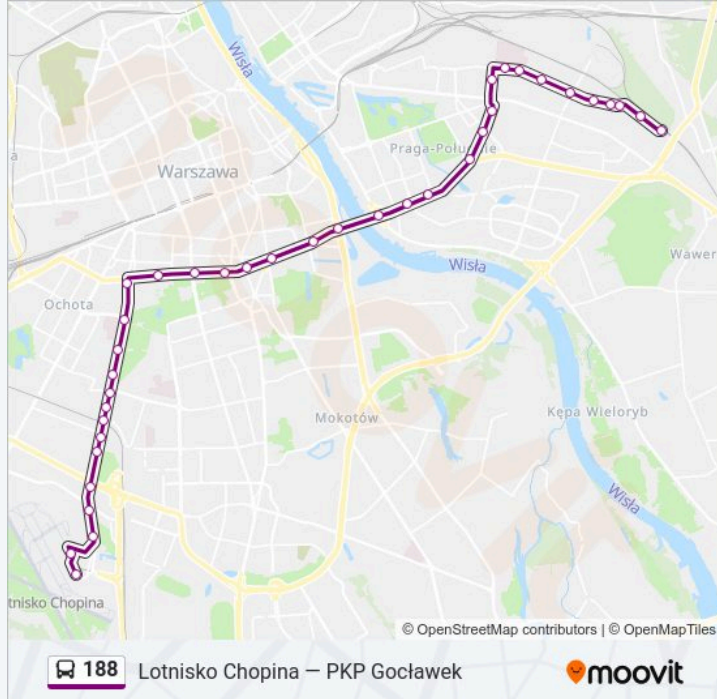

Kierunek: Lotnisko Chopina

37 przystanków

[WYŚWIETL ROZKŁAD JAZDY LINII](#)

PKP Gocławek 03
Cukrownicza 01
Szaserów 01
Podolska 01
Hetmańska 01
Chłopickiego 03
Osiedle Młodych 01
Garwolińska 01
Szaserów - Szpital 01
Dwernickiego 01
Wiatraczna 09
Os. Majdańska 01
Przyczółek Grochowski 01
Międzynarodowa 01
Saska 01
Wał Miedzeszyński 01
Torwar 02
Rozbrat 02
Pl. Na Rozdrożu 06
Marszałkowska 02
Metro Politechnika 02

Informacja o: autobus 188

Kierunek: Lotnisko Chopina

Przystanki: 37

Długość trwania przejazdu: 45 min

Podsumowanie linii:

GUS 06

Al. Wielkopolski 02

Pomnik Lotnika 01

Banacha - Szpital 01

Uniwersytet Medyczny 01

Pruszkowska 01

Rakowiec 01

Baleya 01

PKP Żwirki I Wigury 01

Novotel 01

Leżajska 01

Sasanki 01

Komitetu Obrony Robotników 01

Ośrodek Wojskowy 01

Lotnisko Chopina - Odloty 01

Terminal Autokarowy 01

Kierunek: PKP Gocławek

39 przystanków

[WYŚWIETL ROZKŁAD JAZDY LINII](#)