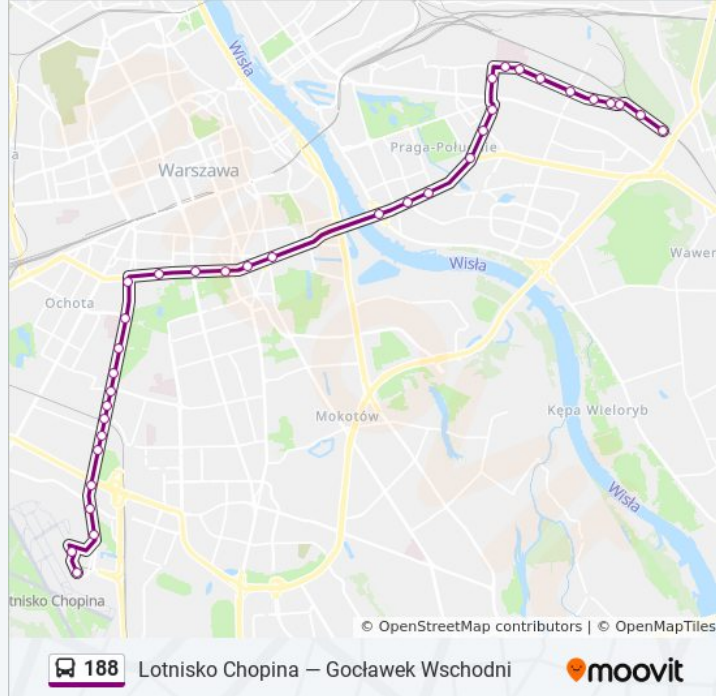

Autobus 188, linia (Lotnisko Chopina – Gołławek Wschodni), posiada 2 tras. W dni robocze kursuje:

(1) Gołławek Wschodni: 04:46 - 23:16 (2) Lotnisko Chopina: 04:31 - 23:01

Skorzystaj z aplikacji Moovit, aby znaleźć najbliższy przystanek oraz czas przyjazdu najbliższego środka transportu dla: autobus 188.

[WYŚWIETL ROZKŁAD JAZDY LINII](#)

Gołówek Wschodni 01

Cukrownicza 01

Szaserów 01

Podolska 01

Hetmańska 01

Chłopickiego 03

Osiedle Młodych 01

Al. Wielkopolski 02

Pomnik Lotnika 01

Banacha - Szpital 01

Uniwersytet Medyczny 01

Pruszkowska 01

Rakowiec 01

Baleya 01

PKP Żwirki I Wigury 01

Novotel 01

Leżajska 01

Sasanki 01

Komitetu Obrony Robotników 01

Ośrodek Wojskowy 01

Lotnisko Chopina - Odloty 01

Terminal Autokarowy 01

Rozkłady jazdy i mapy tras dla autobus 188 są dostępne w wersji offline w formacie PDF na stronie moovitapp.com. Skorzystaj z [Moovit App](#), aby sprawdzić czasy przyjazdu autobusów na żywo, rozkłady jazdy pociągu czy metra oraz wskazówki krok po kroku jak dojechać w Warszaw komunikacją zbiorową.