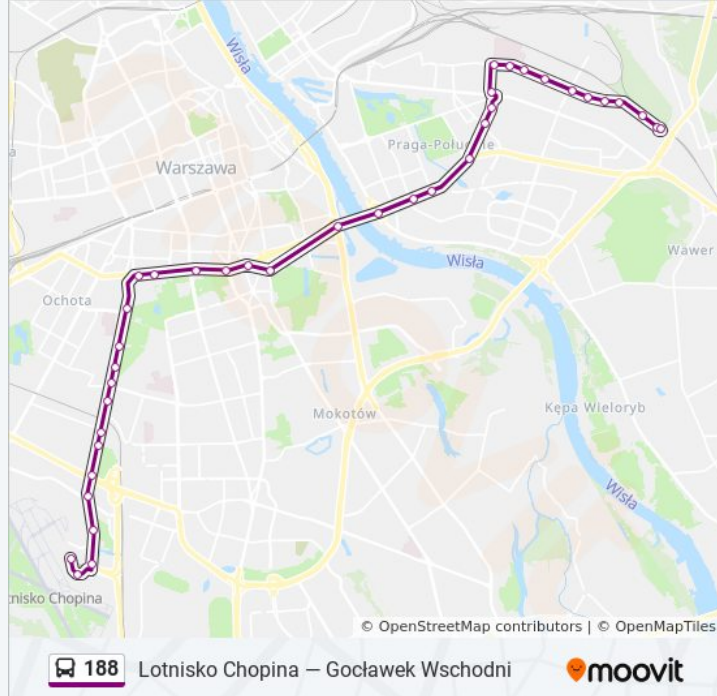

Kierunek: Gołławek Wschodni

39 przystanków

[WYŚWIETL ROZKŁAD JAZDY LINII](#)

Lotnisko Chopina - Przyłoty 02
Terminal Autokarowy 02
Bennetta 02
Ośrodek Wojskowy 02
Komitetu Obrony Robotników 02
Sasanki 02
Leżajska 02
Novotel 02
Baleya 02
Rakowiec 02
Pruszkowska 02
Uniwersytet Medyczny 02
Banacha - Szpital 02
Pomnik Lotnika 03
Al. Wielkopolski 01
GUS 05
Metro Politechnika 01
Marszałkowska 01
Pl. Na Rozdrożu 05
Rozbrat 01
Torwar 01

Informacja o: autobus 188**Kierunek:** Gołławek Wschodni**Przystanki:** 39**Długość trwania przejazdu:** 49 min**Podsumowanie linii:**

Wał Miedzeszyński 02

Saska 02

Międzynarodowa 02

Przyczółek Grochowski 02

Hetmańska 02

Podolska 02

Szaserów 02

Cukrownicza 02

Gołówek Wschodni 02

Gołówek Wschodni 01

Kierunek: Lotnisko Chopina

37 przystanków

[WYŚWIETL ROZKŁAD JAZDY LINII](#)

Gołówek Wschodni 01

Cukrownicza 01

Szaserów 01

Podolska 01

Hetmańska 01

Chłopickiego 03

Osiedle Młodych 01