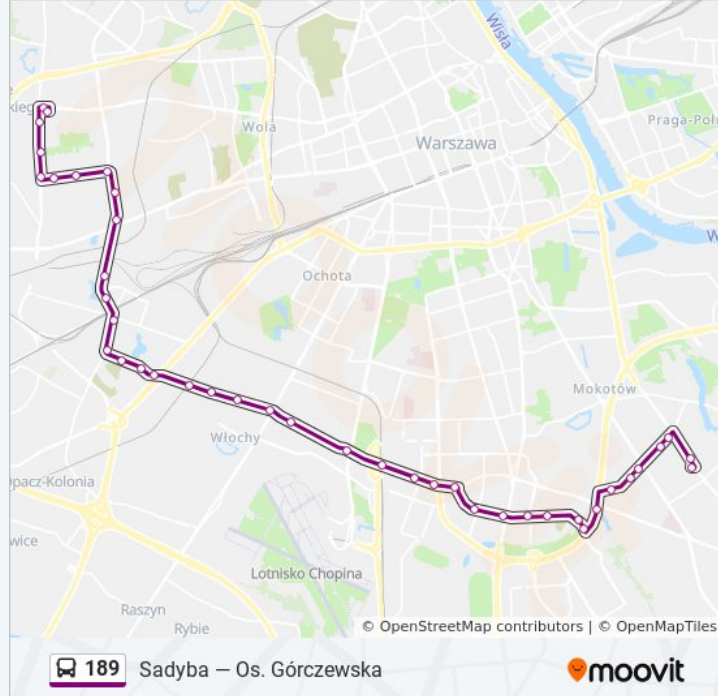

Skorzystaj z aplikacji Moovit, aby znaleźć najbliższy przystanek oraz czas przyjazdu najbliższego środka transportu dla: autobus 189.

Kierunek: Metro Służew

31 przystanków

[WYŚWIETL ROZKŁAD JAZDY LINII](#)

Informacja o: autobus 189

Kierunek: Os. Górczewska

Przystanki: 36

Długość trwania przejazdu: 53 min

Podsumowanie linii:

Przedpole 02
WKD Raków 02
Łopuszańska 04
Zajezdnia Kleszczowa 02
Dojazdowa 02
Ryżowa 02
PKP Włochy 02
Wałowicka 02
Parowcowa 02
Ciepłownia Wola 03
Synów Pułku 02
Hala Wola 04
Raginisa 02
Rozłogi 02
Człuchowska 02
Batalionów Chłopskich 02
Szobera 02
Os. Górczewska 03

Kierunek: Zajezdnia Kleszczowa

22 przystanków

[WYŚWIETL ROZKŁAD JAZDY LINII](#)

Św. Bonifacego 57
Batumi 52
Stegny 02
Dolina Służewiecka 01
Nowoursynowska 05
Noskowskiego 02
Wróbla 02
Metro Służew 02
Al. Lotników 06
Bełdan 02
Instytut Fizyki 02