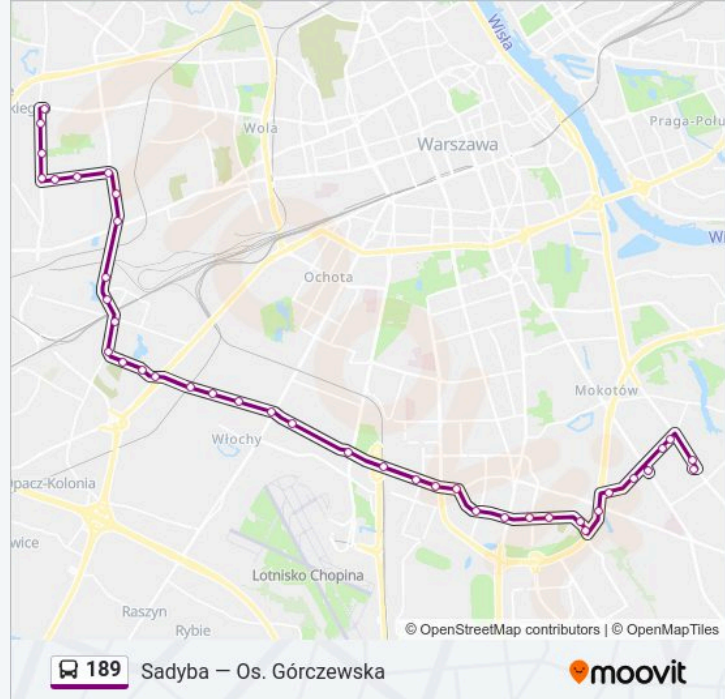

Wałowicka 02

Parowcowa 02

Ciepłownia Wola 03

Synów Pułku 02

Hala Wola 04

Raginisa 02

Rozłogi 02

Człuchowska 02

Batalionów Chłopskich 02

Szobera 02

Os. Górczewska 03

Kierunek: Rondo Unii Europejskiej

16 przystanków

[WYŚWIETL ROZKŁAD JAZDY LINII](#)

Sadyba 03

Sadyba 02