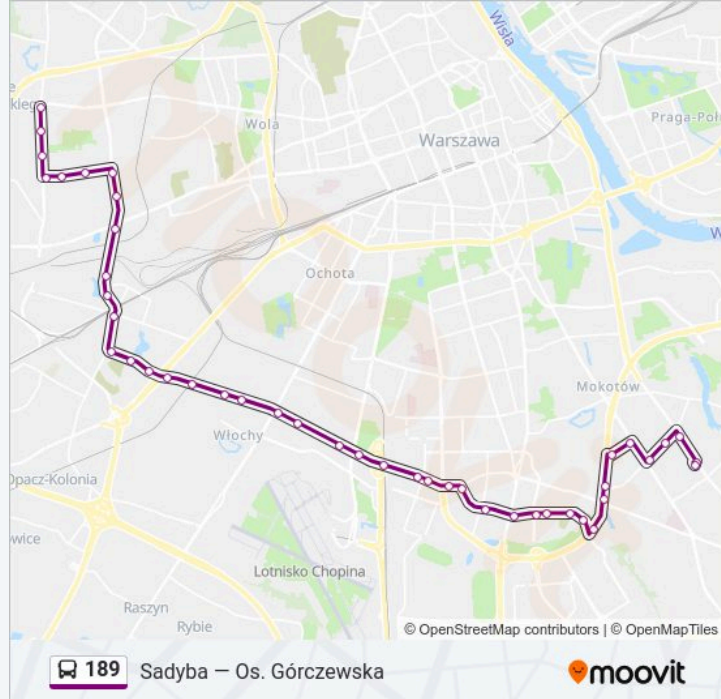

Skorzystaj z aplikacji Moovit, aby znaleźć najbliższy przystanek oraz czas przyjazdu najbliższego środka transportu dla: autobus 189.

Kierunek: Metro Służew

31 przystanków

[WYŚWIETL ROZKŁAD JAZDY LINII](#)

Instytut Fizyki 01

Bełdan 01

Al. Lotników 05

Metro Służew 01

Wróbla 01

Wałbrzyska - Cmentarz 01

Noskowskiego 01

Nowoursynowska 02

Dolina Służewiecka 02

Bergamotki 02

Warneńska 54

Czarnomorska 53

Św. Bonifacego 03

Klarysewska 01

Goraszewska 01

Sadyba 03