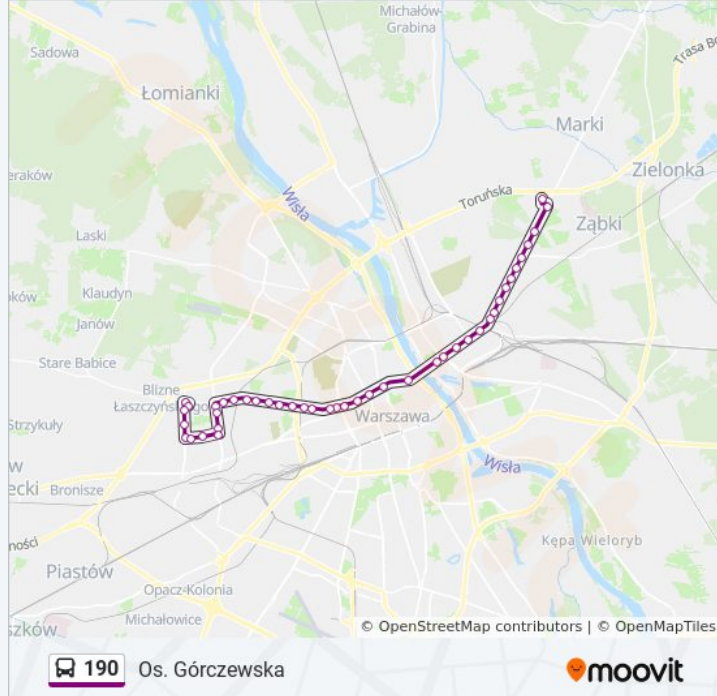

Grodkowska 02

Konarskiego 02

Metro Bemowo 03

Czummy 01

Pl. Kasztelański 01

Hala Wola 04

Raginisa 02

Rozłogi 02

Człuchowska 02

Batalionów Chłopskich 02

Szobera 02

Os. Górczewska 03

Kierunek: Znana

31 przystanków

[WYŚWIETL ROZKŁAD JAZDY LINII](#)

CH Marki 01