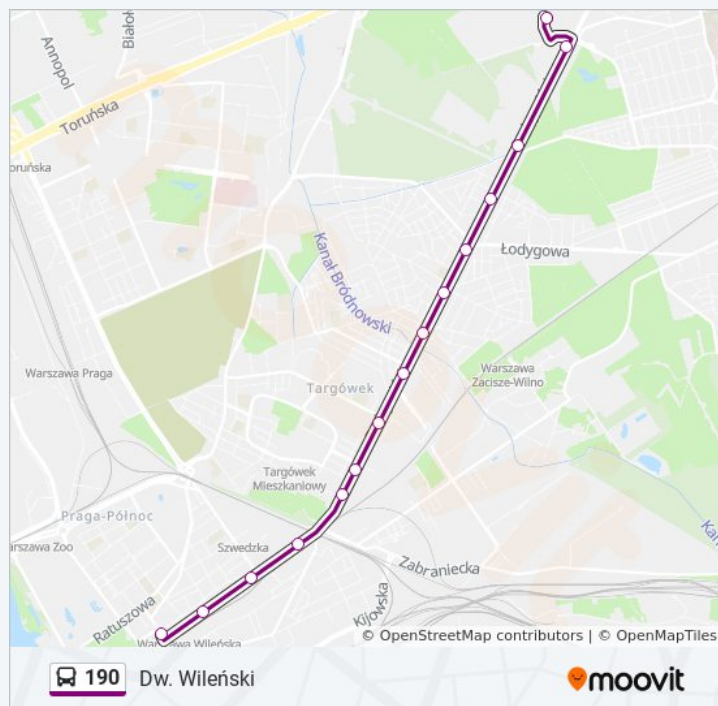

Tużycka 02

Młodzieńcza 04

Krynoliny 02

Bystra 02

Radzymińska 02

CH Marki 01

Kierunek: Dw. Wileński

15 przystanków

[WYŚWIETL ROZKŁAD JAZDY LINII](#)

CH Marki 01

Ząbki Wolności 01

Bystra 01

Krynoliny 01

Młodzieńcza 01

Tużycka 01

Kościeliska 01

Informacja o: autobus 190

Kierunek: Dw. Wileński

Przystanki: 15

Długość trwania przejazdu: 18 min

Podsumowanie linii:

Piotra Skargi 01

PKP Targówek 01

Szwedzka 01

Rzeszotarskiej 01

Dw. Wileński 02

Kierunek: Os. Górczewska

42 przystanków

[WYŚWIETL ROZKŁAD JAZDY LINII](#)

CH Marki 01

Ząbki Wolności 01

Bystra 01