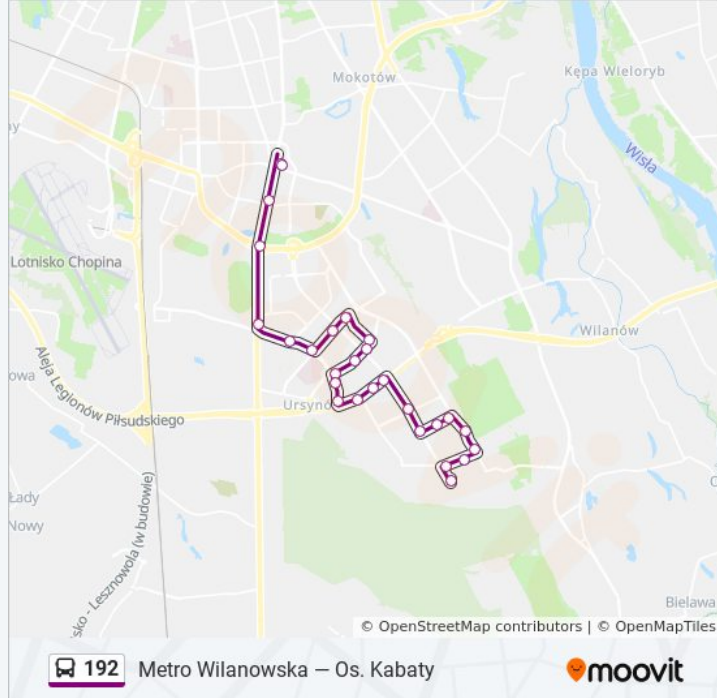

Kierunek: Metro Wilanowska

29 przystanków

[WYŚWIETL ROZKŁAD JAZDY LINII](#)

Os. Kabaty 01
Metro Kabaty 03
Zaruby 01
Wąwozowa 02
Kiepury 02
Lokajskiego 04
Przy Bażantarni 02
Raabego 02
Metro Natolin 01
Lanciego 03
Migdałowa 02
Natolin Płn. 02
Braci Wagów 02
Stryjeńskich 04
Pileckiego 03
Hospicjum Onkologiczne 02
Szpital Południowy 03
Miklaszewskiego 03
Metro Imielin 01
Polinezyjska 02
Magellana 02

Informacja o: autobus 192

Kierunek: Metro Wilanowska

Przystanki: 29

Długość trwania przejazdu: 37 min

Podsumowanie linii:

Ursynów Płd. 02

Centrum Onkologii 04

Herbsta 02

Poleczki 02

Wyścigi 02

Al. Lotników 02

Metro Wilanowska 11

Metro Wilanowska 17

Kierunek: Os. Kabaty

28 przystanków

[WYŚWIETL ROZKŁAD JAZDY LINII](#)

Metro Wilanowska 17

Al. Lotników 01

Wyścigi 01

Poleczki 03

Herbsta 01

Centrum Onkologii 01

Ursynów Płd. 01

Magellana 01