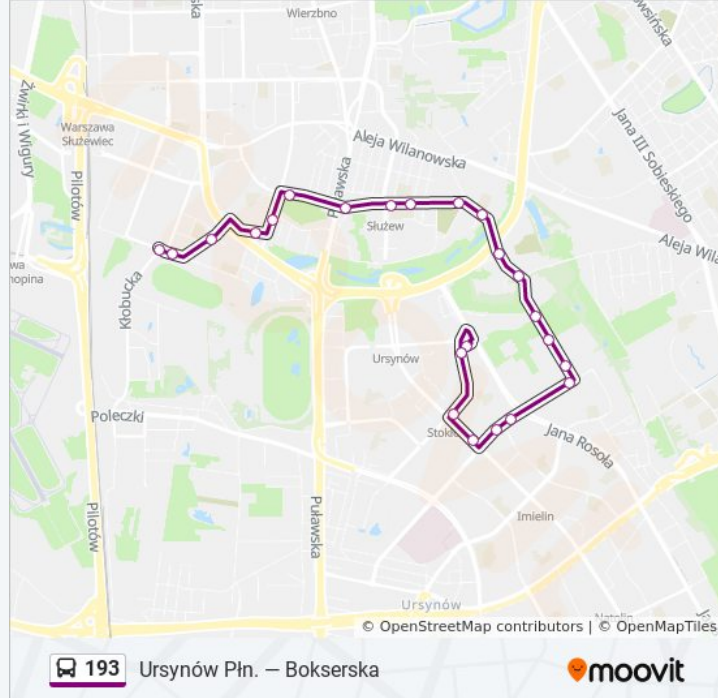

Magellana 02

Ursynów Płd. 04

Metro Stokłosy 01

Ursynów Płn. 04

Ursynów Płn. 06

Rozkłady jazdy i mapy tras dla autobus 193 są dostępne w wersji offline w formacie PDF na stronie moovitapp.com. Skorzystaj z [Moovit App](#), aby sprawdzić czasy przyjazdu autobusów na żywo, rozkłady jazdy pociągu czy metra oraz wskazówki krok po kroku jak dojechać w Warszaw komunikacją zbiorową.

[O Moovit](#) • [Rozwiązania MaaS](#) • [Obsługiwane państwa](#) • [Społeczność Moovit](#)

© 2024 Moovit - Wszelkie prawa zastrzeżone

**Sprawdź przyjazdy pojazdów
w czasie rzeczywistym**