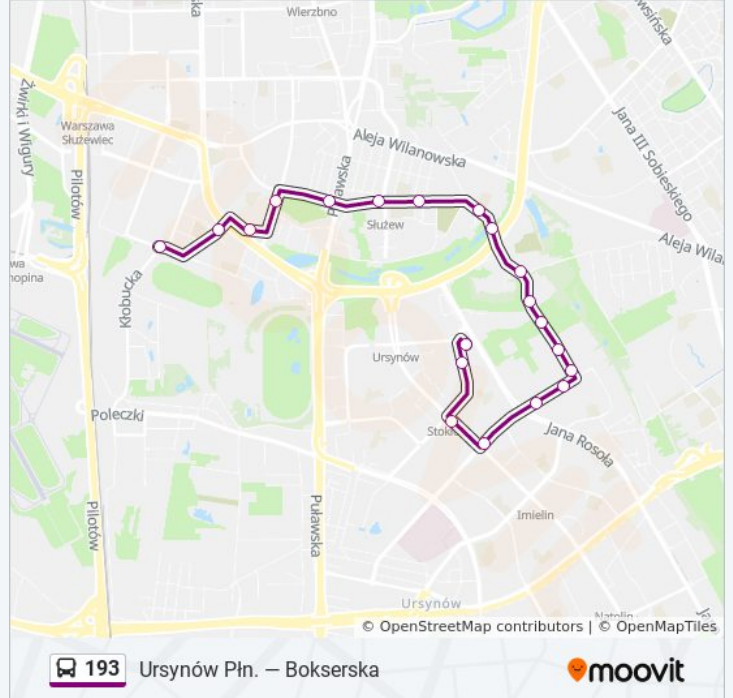

193

Ursynów Płn. — Bokserska

Skorzystaj Z Aplikacji

Autobus 193, linia (Ursynów Płn. — Bokserska), posiada 2 tras. W dni robocze kursuje:

(1) Bokserska: 04:48 - 23:18(2) Ursynów Płn.: 05:06 - 23:06

Skorzystaj z aplikacji Moovit, aby znaleźć najbliższy przystanek oraz czas przyjazdu najbliższego środka transportu dla: autobus 193.

**Kierunek: Bokserska**

20 przystanków

[WYŚWIETL ROZKŁAD JAZDY LINII](#)

Ursynów Płn. 06  
Ursynów Płn. 03  
Metro Stokłosa 03  
Ursynów Płd. 01  
Strzeleckiego 03  
Ciszewskiego 06  
Ciszewskiego 04  
SGGW - Klinika 02  
SGGW - Rektorat 02  
SGGW - Biblioteka 02  
Arbuzowa 02  
Nowoursynowska 05  
Noskowskiego 02  
Wróbla 02  
Metro Służew 02  
Al. Lotników 06  
Bełdan 03  
Orzycka 01  
Jadźwingów 01  
Bokserska 04

**Rozkład jazdy dla: autobus 193**

Rozkład jazdy dla Bokserska

poniedziałek	04:48 - 23:18
wtorek	04:48 - 23:18
środa	04:48 - 23:18
czwartek	04:48 - 23:18
piątek	04:48 - 23:18
sobota	04:48 - 23:18
niedziela	04:48 - 23:18

**Informacja o: autobus 193****Kierunek:** Bokserska**Przystanki:** 20**Długość trwania przejazdu:** 27 min**Podsumowanie linii:**