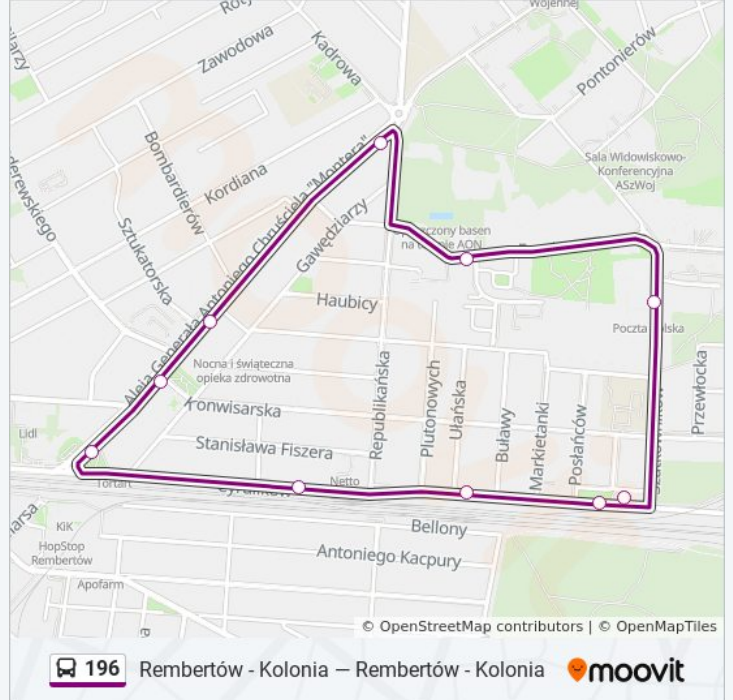

Skorzystaj z aplikacji Moovit, aby znaleźć najbliższy przystanek oraz czas przyjazdu najbliższego środka transportu dla: autobus 196.

Kierunek: Rembertów - Kolonia

10 przystanków

[WYŚWIETL ROZKŁAD JAZDY LINII](#)

- Rembertów - Kolonia 03
- Buławy 01
- Przebieg 01
- PKP Rembertów 06
- Rembertów - Ratusz 02
- Eskulapów 02
- Rembertów - Akademia 02
- Topograficzna 02
- Czerwonych Beretów 02
- Rembertów - Kolonia 02

Rozkład jazdy dla: autobus 196

Rozkład jazdy dla Rembertów - Kolonia

poniedziałek	Nieobsługiwane
wtorek	05:55 - 21:15
środa	05:55 - 21:15
czwartek	05:55 - 21:15
piątek	05:55 - 21:15
sobota	07:25 - 17:40
niedziela	Nieobsługiwane

Informacja o: autobus 196

Kierunek: Rembertów - Kolonia

Przystanki: 10

Długość trwania przejazdu: 9 min

Podsumowanie linii:

Rozkłady jazdy i mapy tras dla autobus 196 są dostępne w wersji offline w formacie PDF na stronie moovitapp.com. Skorzystaj z [Moovit App](#), aby sprawdzić czasy przyjazdu autobusów na żywo, rozkłady jazdy pociągu czy metra oraz wskazówki krok po kroku jak dojechać w Warszaw komunikacją zbiorową.