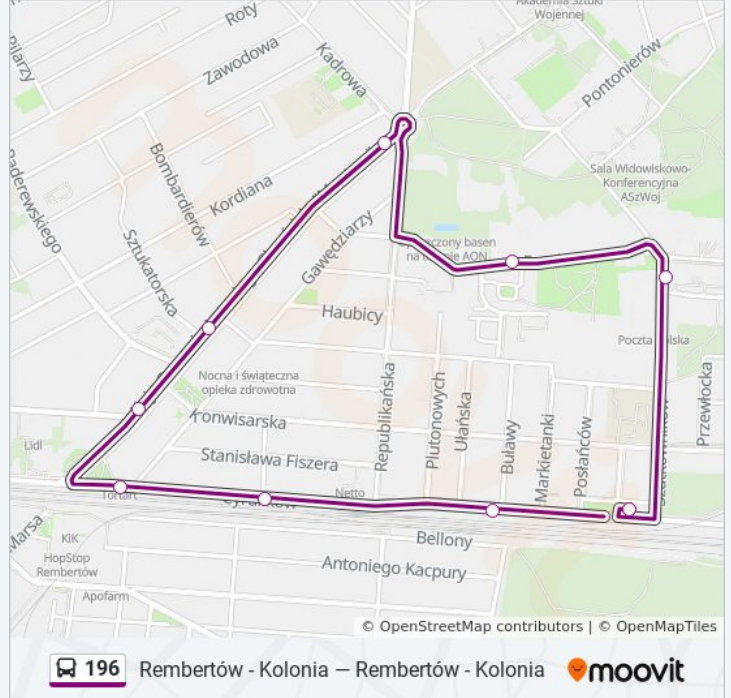

Skorzystaj z aplikacji Moovit, aby znaleźć najbliższy przystanek oraz czas przyjazdu najbliższego środka transportu dla: autobus 196.

Kierunek: Rembertów - Kolonia

10 przystanków

[WYŚWIETL ROZKŁAD JAZDY LINII](#)

Rembertów - Kolonia 02

Czerwonych Beretów 01

Topograficzna 01

Rembertów - Akademia 01

Eskulapów 01

Rembertów - Ratusz 01

PKP Rembertów 08

Przebieg 02

Buławy 02

Rembertów - Kolonia 02

Rozkład jazdy dla: autobus 196

Rozkład jazdy dla Rembertów - Kolonia

poniedziałek	Nieobsługiwane
wtorek	05:45 - 21:05
środa	05:45 - 21:05
czwartek	05:45 - 21:05
piątek	05:45 - 21:05
sobota	07:21 - 17:36
niedziela	Nieobsługiwane

Informacja o: autobus 196**Kierunek:** Rembertów - Kolonia**Przystanki:** 10**Długość trwania przejazdu:** 11 min**Podsumowanie linii:**

Kierunek: Rembertów - Kolonia

10 przystanków

[WYŚWIETL ROZKŁAD JAZDY LINII](#)