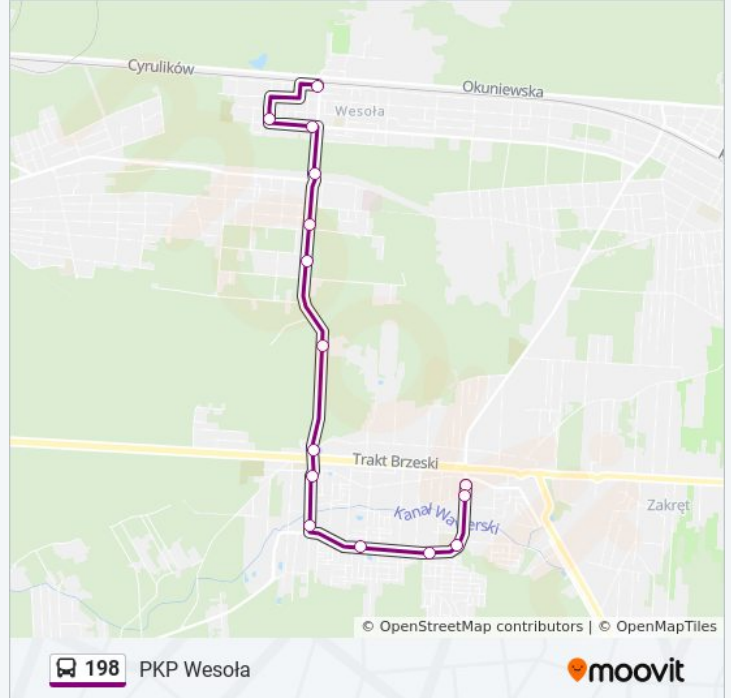

198

PKP Wesoła

Skorzystaj Z Aplikacji

autobus 198, linia (PKP Wesoła), posiada 2 tras. W dni robocze kursuje:

(1) PKP Wesoła: 04:10 - 23:15(2) Stara Miłosna (Ułańska): 04:15 - 23:55

Skorzystaj z aplikacji Moovit, aby znaleźć najbliższy przystanek oraz czas przyjazdu najbliższego środka transportu dla: autobus 198.

Kierunek: PKP Wesoła

16 przystanków

[WYŚWIETL ROZKŁAD JAZDY LINII](#)

Stara Miłosna (Ułańska) 04

Stara Miłosna (Ułańska) 01

Rumiankowa 01

Pogodna 01

Cieplarniana 01

Armii Krajowej 05

Moniuszki 02

PKP Wesoła 01

Rozkład jazdy dla: autobus 198

Rozkład jazdy dla PKP Wesoła

poniedziałek	00:15 - 23:15
wtorek	04:10 - 23:15
środa	04:10 - 23:15
czwartek	04:10 - 23:15
piątek	04:10 - 23:15
sobota	04:10 - 23:15
niedziela	04:10 - 22:43

Informacja o: autobus 198**Kierunek:** PKP Wesoła**Przystanki:** 16**Długość trwania przejazdu:** 17 min**Podsumowanie linii:**

Kierunek: Stara Miłosna (Ułańska)

14 przystanków

[WYŚWIETL ROZKŁAD JAZDY LINII](#)