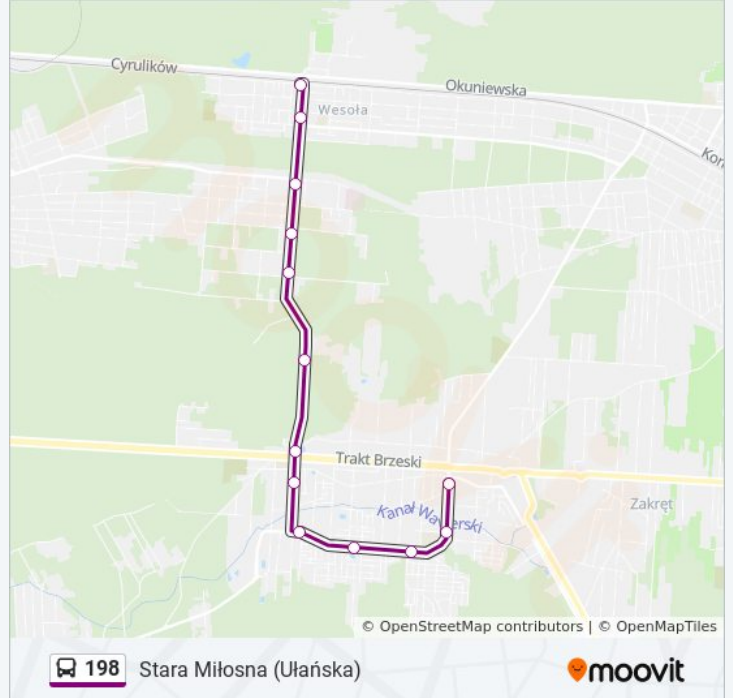

198

PKP Wesoła

Skorzystaj Z Aplikacji

autobus 198, linia (PKP Wesoła), posiada 2 tras. W dni robocze kursuje:

(1) PKP Wesoła: 04:10 - 23:15(2) Stara Miłosna (Ułańska): 04:15 - 23:55

Skorzystaj z aplikacji Moovit, aby znaleźć najbliższy przystanek oraz czas przyjazdu najbliższego środka transportu dla: autobus 198.

Informacja o: autobus 198**Kierunek:** PKP Wesoła**Przystanki:** 16**Długość trwania przejazdu:** 17 min**Podsumowanie linii:**

Kierunek: Stara Miłosna (Ułańska)

14 przystanków

[WYŚWIETL ROZKŁAD JAZDY LINII](#)

Rozkład jazdy dla: autobus 198

Rozkład jazdy dla Stara Miłosna (Ułańska)

poniedziałek	00:15 - 23:55
wtorek	04:15 - 23:55
środa	04:15 - 23:55
czwartek	04:15 - 23:55
piątek	04:15 - 23:55
sobota	04:15 - 23:55
niedziela	04:15 - 22:45

Informacja o: autobus 198

Kierunek: Stara Miłosna (Ułańska)

Przystanki: 14

Długość trwania przejazdu: 14 min

Podsumowanie linii:

Rozkłady jazdy i mapy tras dla autobus 198 są dostępne w wersji offline w formacie PDF na stronie moovitapp.com. Skorzystaj z [Moovit App](#), aby sprawdzić czasy przyjazdu autobusów na żywo, rozkłady jazdy pociągu czy metra oraz wskazówki krok po kroku jak dojechać w Warszaw komunikacją zbiorową.