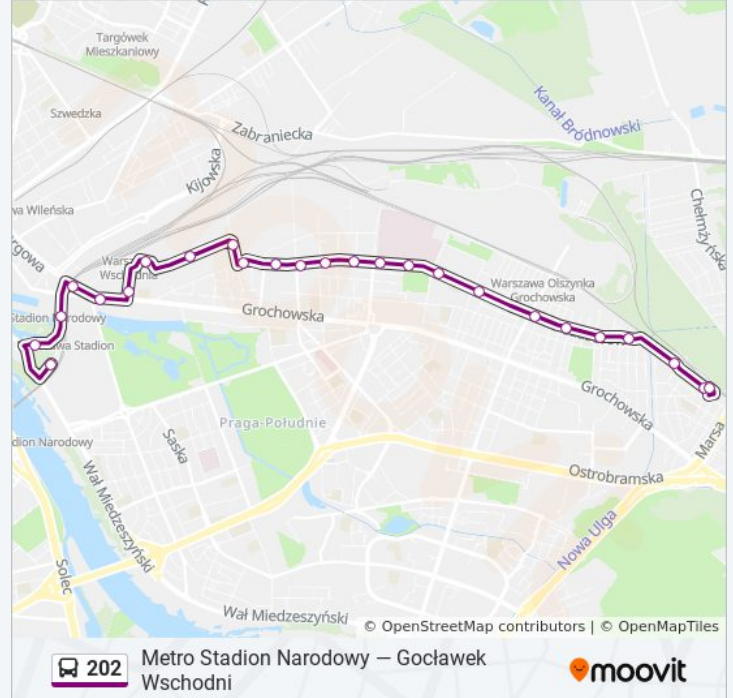

Informacja o: autobus 202

Kierunek: Gołławek Wschodni

Przystanki: 25

Długość trwania przejazdu: 27 min

Podsumowanie linii:

Szaserów 02

Cukrownicza 02

Goćławek Wschodni 02

Goćławek Wschodni 01

Kierunek: Metro Stadion Narodowy

22 przystanków

[WYŚWIETL ROZKŁAD JAZDY LINII](#)

Goćławek Wschodni 01

Cukrownicza 01

Szaserów 01

Podolska 01