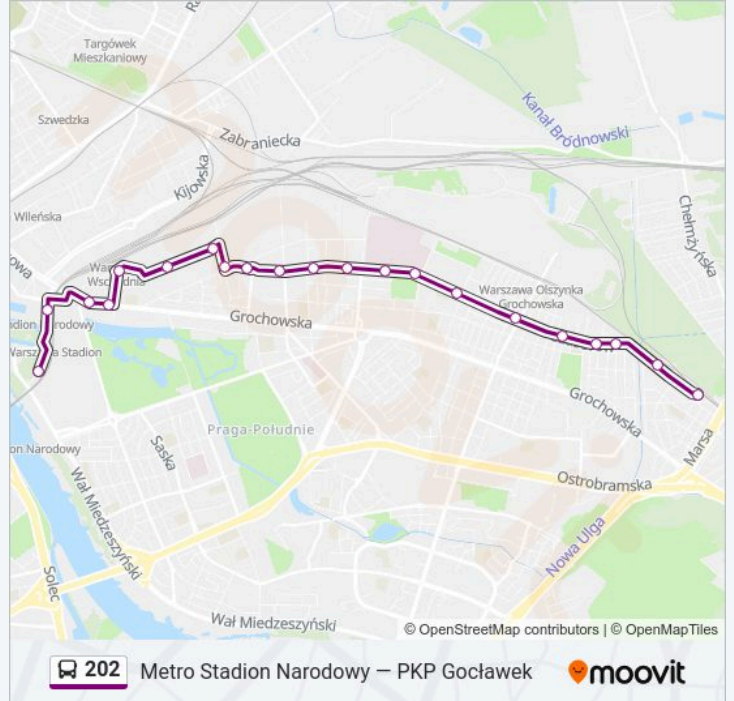

Autobus 202, linia (Metro Stadion Narodowy – PKP Gocławek), posiada 2 tras. W dni robocze kursuje:

(1) Metro Stadion Narodowy: 04:48 - 23:48(2) PKP Gocławek: 04:47 - 23:47

Skorzystaj z aplikacji Moovit, aby znaleźć najbliższy przystanek oraz czas przyjazdu najbliższego środka transportu dla: autobus 202.

### Kierunek: Metro Stadion Narodowy

21 przystanków

[WYŚWIETL ROZKŁAD JAZDY LINII](#)

PKP Gocławek 03  
Cukrownicza 01  
Szaserów 01  
Podolska 01  
Hetmańska 01  
Chłopickiego 03  
Osiedle Młodych 01  
Garwolińska 01  
Szaserów - Szpital 01  
Mycielskiego 01  
RKS Orzeł 01  
Podskarbińska 03  
Terespolska 03  
Mińska 01  
Chodakowska 01  
Żupnicza 01  
Dw. Wschodni (Lubelska) 07  
Lubelska 01  
Al. Zieleniecka 09  
Metro Stadion Narodowy 01  
Metro Stadion Narodowy 07

### Informacja o: autobus 202

**Kierunek:** Metro Stadion Narodowy

**Przystanki:** 21

**Długość trwania przejazdu:** 20 min

**Podsumowanie linii:**

### Kierunek: PKP Gołławek

25 przystanków

[WYŚWIETL ROZKŁAD JAZDY LINII](#)

Metro Stadion Narodowy 07

Most Świętokrzyski 04

Metro Stadion Narodowy 02

Kijowska 01

Al. Zieleniecka 54