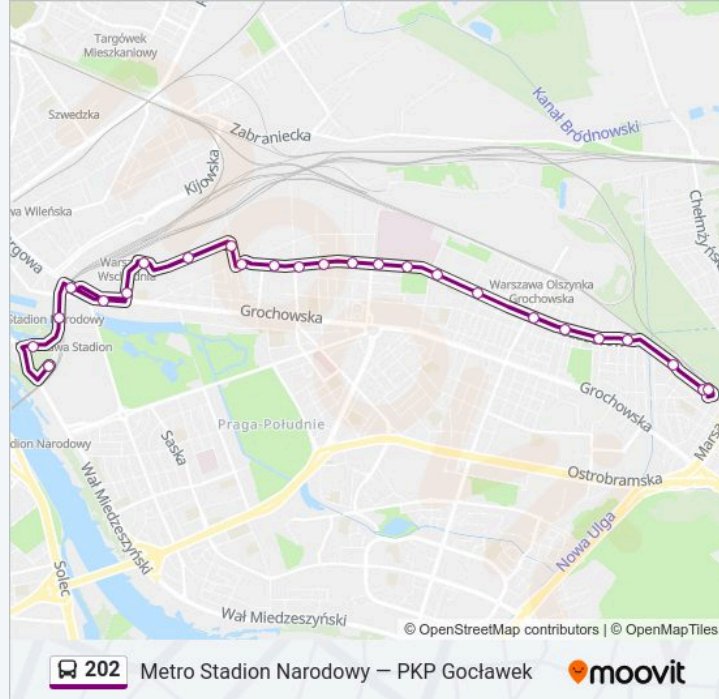

Chłopickiego 04

Hetmańska 02

Podolska 02

Szaserów 02

Cukrownicza 02

PKP Gołówek 04

PKP Gołówek 03

Rozkłady jazdy i mapy tras dla autobus 202 są dostępne w wersji offline w formacie PDF na stronie moovitapp.com. Skorzystaj z Moovit App, aby sprawdzić czasy przyjazdu autobusów na żywo, rozkłady jazdy pociągu czy metra oraz wskazówki krok po kroku jak dojechać w Warszaw komunikacją zbiorową.

© 2024 Moovit - Wszelkie prawa zastrzeżone