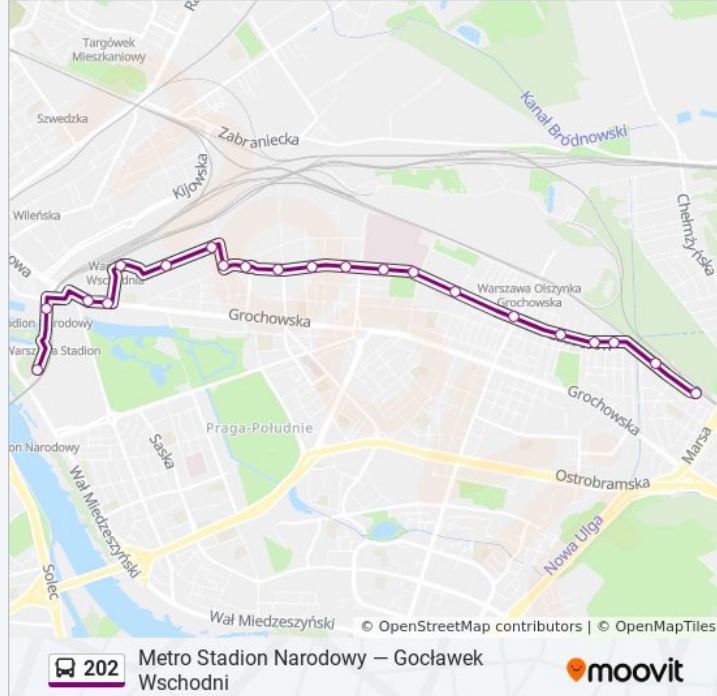

poniedziałek	00:18 - 23:18
wtorek	04:48 - 23:48
środa	04:48 - 23:48
czwartek	04:48 - 23:48
piątek	04:48 - 23:48
sobota	04:48 - 23:18
niedziela	04:48 - 22:48

Informacja o: autobus 202

Kierunek: Metro Stadion Narodowy

Przystanki: 22

Długość trwania przejazdu: 22 min

Podsumowanie linii:

Lubelska 01

Al. Zieleniecka 09

Metro Stadion Narodowy 01

Metro Stadion Narodowy 07

Rozkłady jazdy i mapy tras dla autobus 202 są dostępne w wersji offline w formacie PDF na stronie moovitapp.com. Skorzystaj z [Moovit App](#), aby sprawdzić czasy przyjazdu autobusów na żywo, rozkłady jazdy pociągu czy metra oraz wskazówki krok po kroku jak dojechać w Warszaw komunikacją zbiorową.