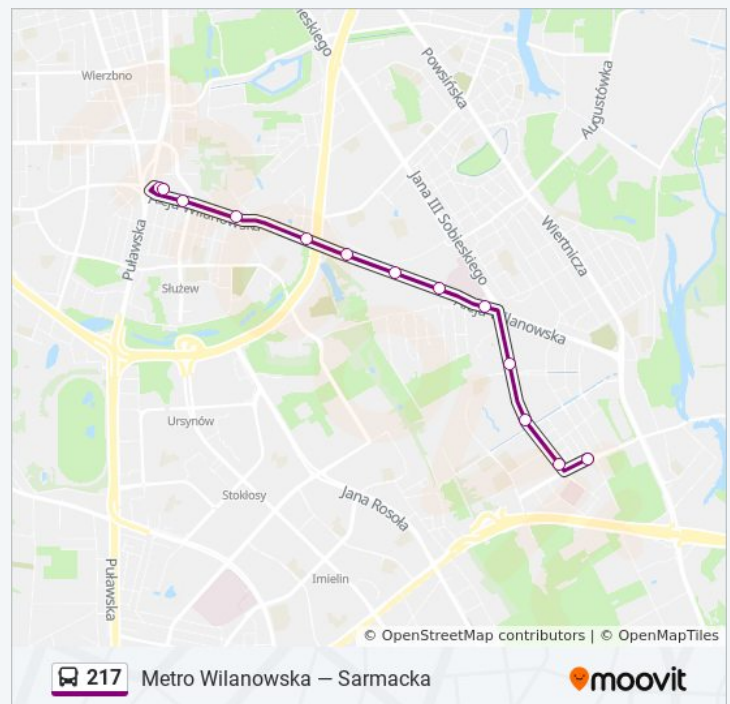

Natolin Płn. 04
Metro Imielin 01
Polinezyjska 05
Szolc - Rogozińskiego 01
Płaskowickiej 03
Św. U. Ledóchowskiej 01
Branickiego 02
Świątynia Opatrzności Bożej 02
Oś Królewska 52
Sobieskiego 52
Os. Arbuzowa 02
Patkowskiego 02
Karczocho 02
Dolina Służewiecka 04
Dominikańska 02
Podbiłęty 02
Metro Wilanowska 09
Metro Wilanowska 15

poniedziałek	00:09 - 23:39
wtorek	00:09 - 23:39
środa	00:09 - 23:39
czwartek	00:09 - 23:39
piątek	00:09 - 23:39
sobota	00:09 - 23:39
niedziela	00:09 - 23:39

Informacja o: autobus 217

Kierunek: Metro Wilanowska

Przystanki: 18

Długość trwania przejazdu: 25 min

Podsumowanie linii:

Kierunek: Natolin Płn.

19 przystanków

[WYŚWIETL ROZKŁAD JAZDY LINII](#)

Metro Wilanowska 15
Podbiłęty 01
Dominikańska 01
Łukowa 01
Dolina Służewiecka 03
Karczocho 01

Rozkład jazdy dla: autobus 217

Rozkład jazdy dla Natolin Płn.

poniedziałek	05:26 - 20:18
wtorek	05:26 - 20:18
środa	05:26 - 20:18
czwartek	05:26 - 20:18
piątek	05:26 - 20:18
sobota	07:35 - 18:50
niedziela	07:35 - 18:50