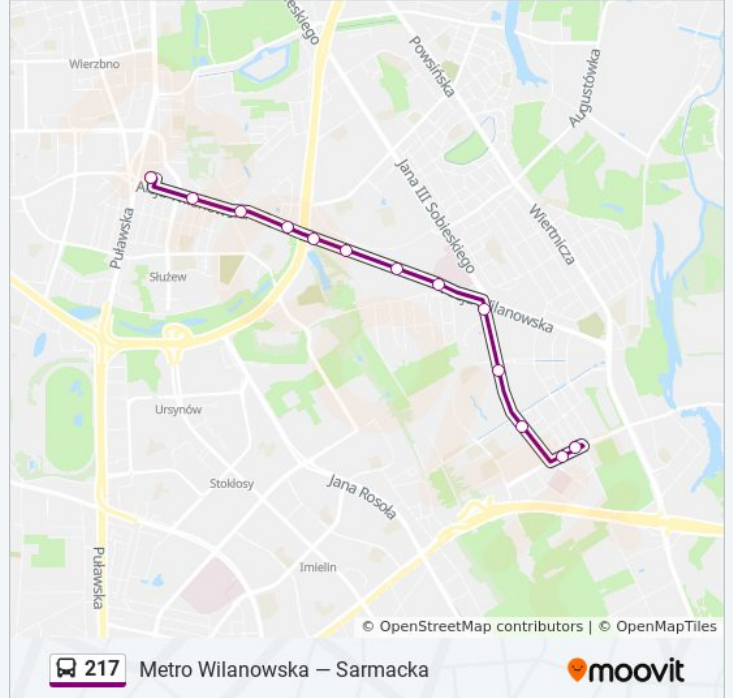

### Kierunek: Sarmacka

13 przystanków

[WYŚWIETL ROZKŁAD JAZDY LINII](#)

Metro Wilanowska 15

Podbielny 01

Dominikańska 01

Łukowa 01

Dolina Służewiecka 03

Karczocho 01

Patkowskiego 01

Os. Arbusowa 01

Sobieskiego 03

Oś Królewska 01

Świątynia Opatrzności Bożej 51

Branickiego 03

Sarmacka 02

### Rozkład jazdy dla: autobus 217

Rozkład jazdy dla Sarmacka

poniedziałek	04:38 - 23:48
wtorek	04:38 - 23:48
środa	04:38 - 23:48
czwartek	04:38 - 23:48
piątek	04:38 - 23:48
sobota	04:38 - 23:48
niedziela	04:38 - 23:48

### Informacja o: autobus 217

**Kierunek:** Sarmacka

**Przystanki:** 13

**Długość trwania przejazdu:** 15 min

**Podsumowanie linii:**

Rozkłady jazdy i mapy tras dla autobus 217 są dostępne w wersji offline w formacie PDF na stronie [moovitapp.com](https://moovitapp.com). Skorzystaj z [Moovit App](#), aby sprawdzić czasy przyjazdu autobusów na żywo, rozkłady jazdy pociągu czy metra oraz wskazówki krok po kroku jak dojechać w Warszaw komunikacją zbiorową.